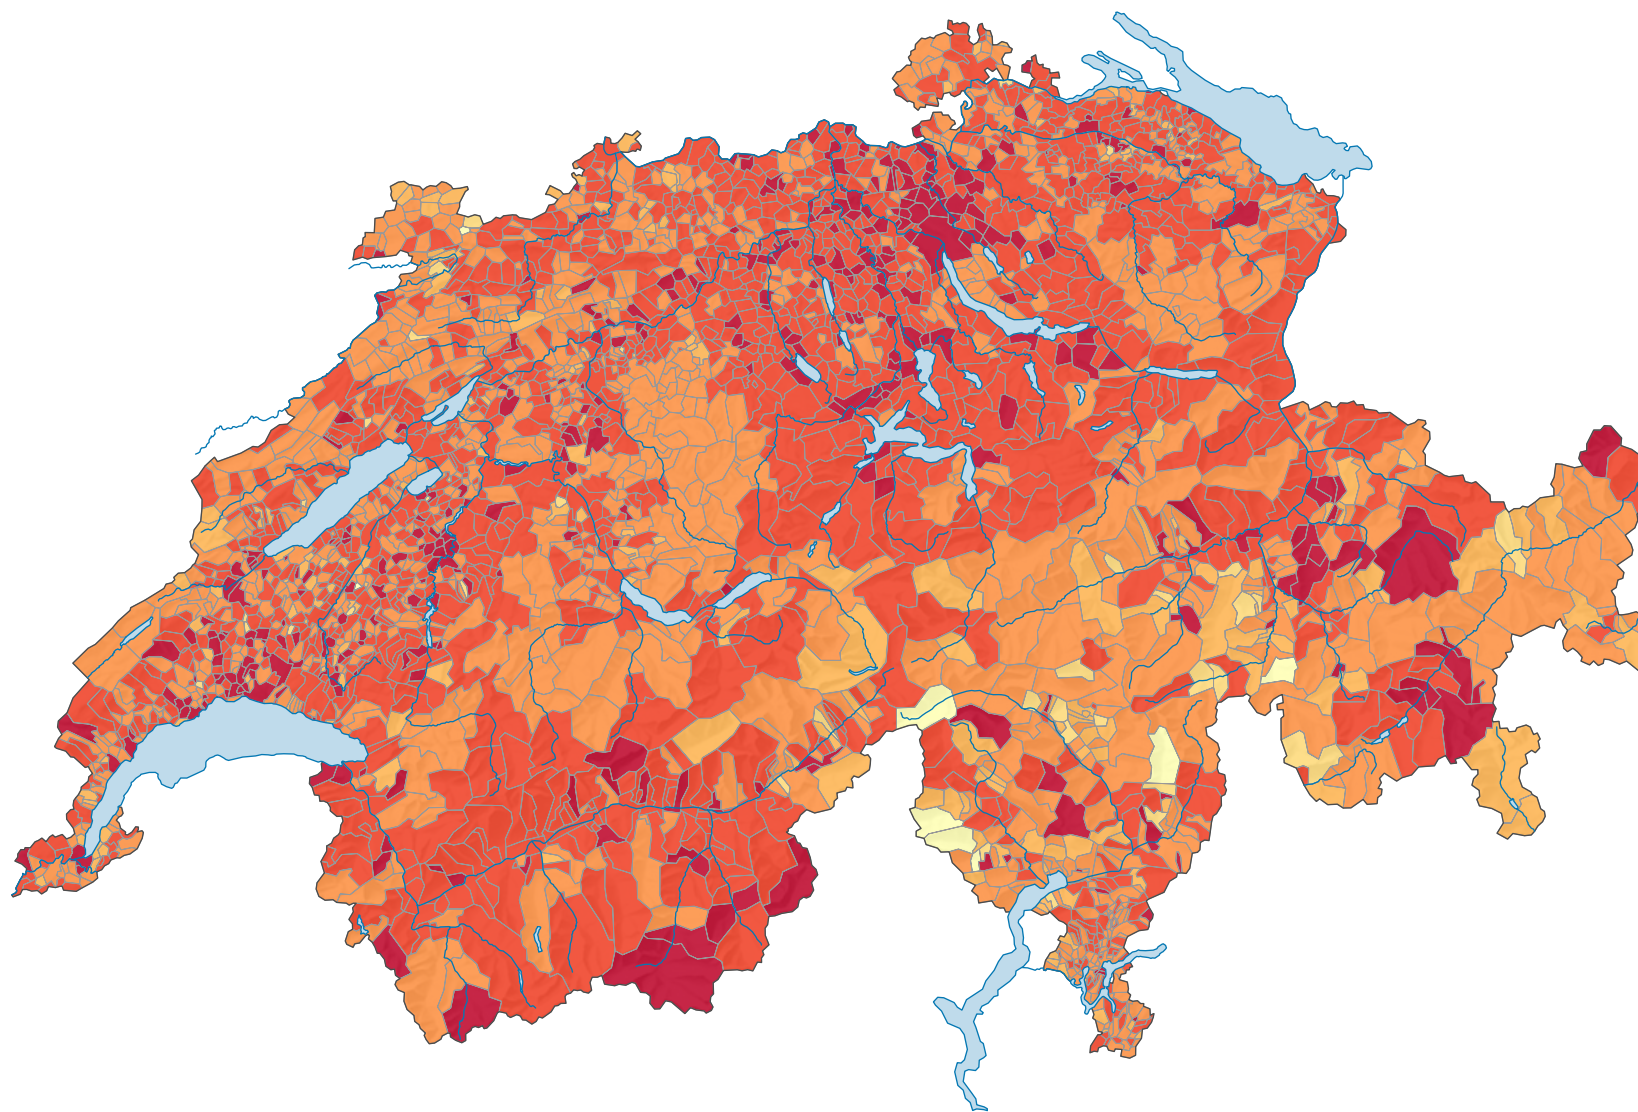

Population de 20 à 39 ans, en 1990

Part de ce groupe dans la population totale*, en %

Suisse: 32,3

* La dénomination population se réfère à la population résidente.

0 30 60 km

Niveau géographique:
Communes