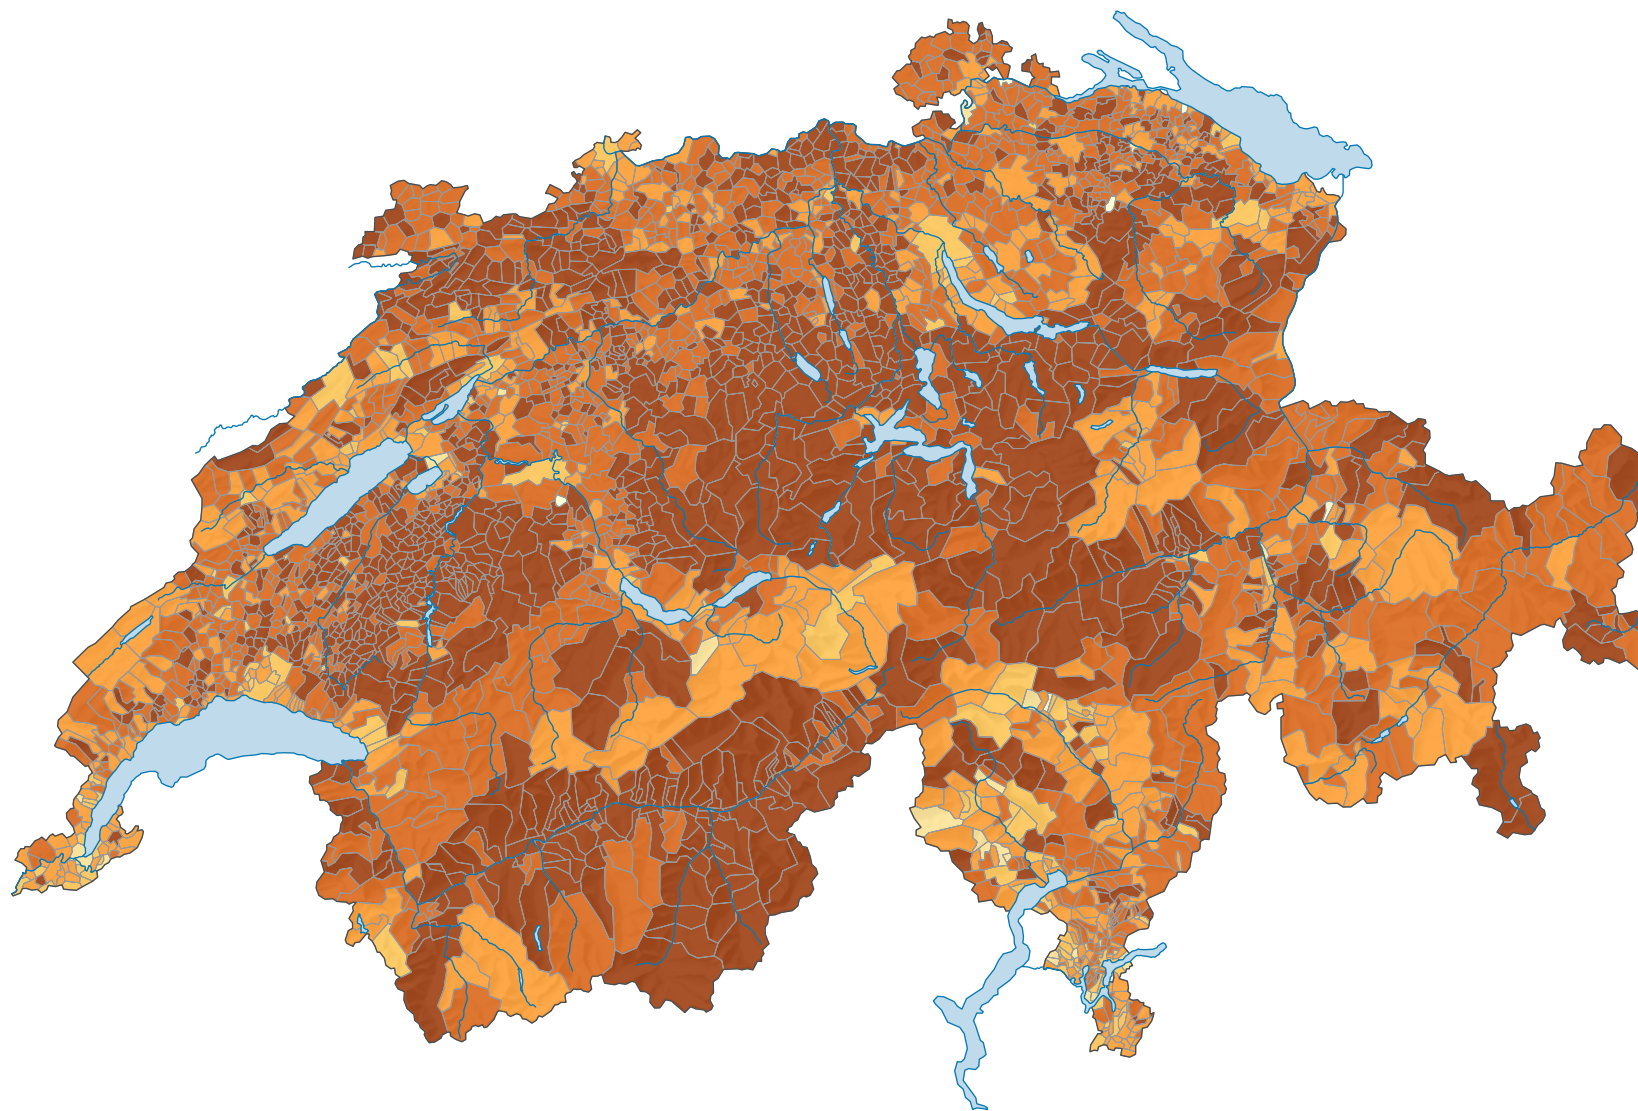

Population de moins de 20 ans, en 1941

Part de ce groupe dans la population totale*, en %

Suisse: 30,1

* La dénomination population se réfère à la population résidente.

0 30 60 km

Niveau géographique:
Communes