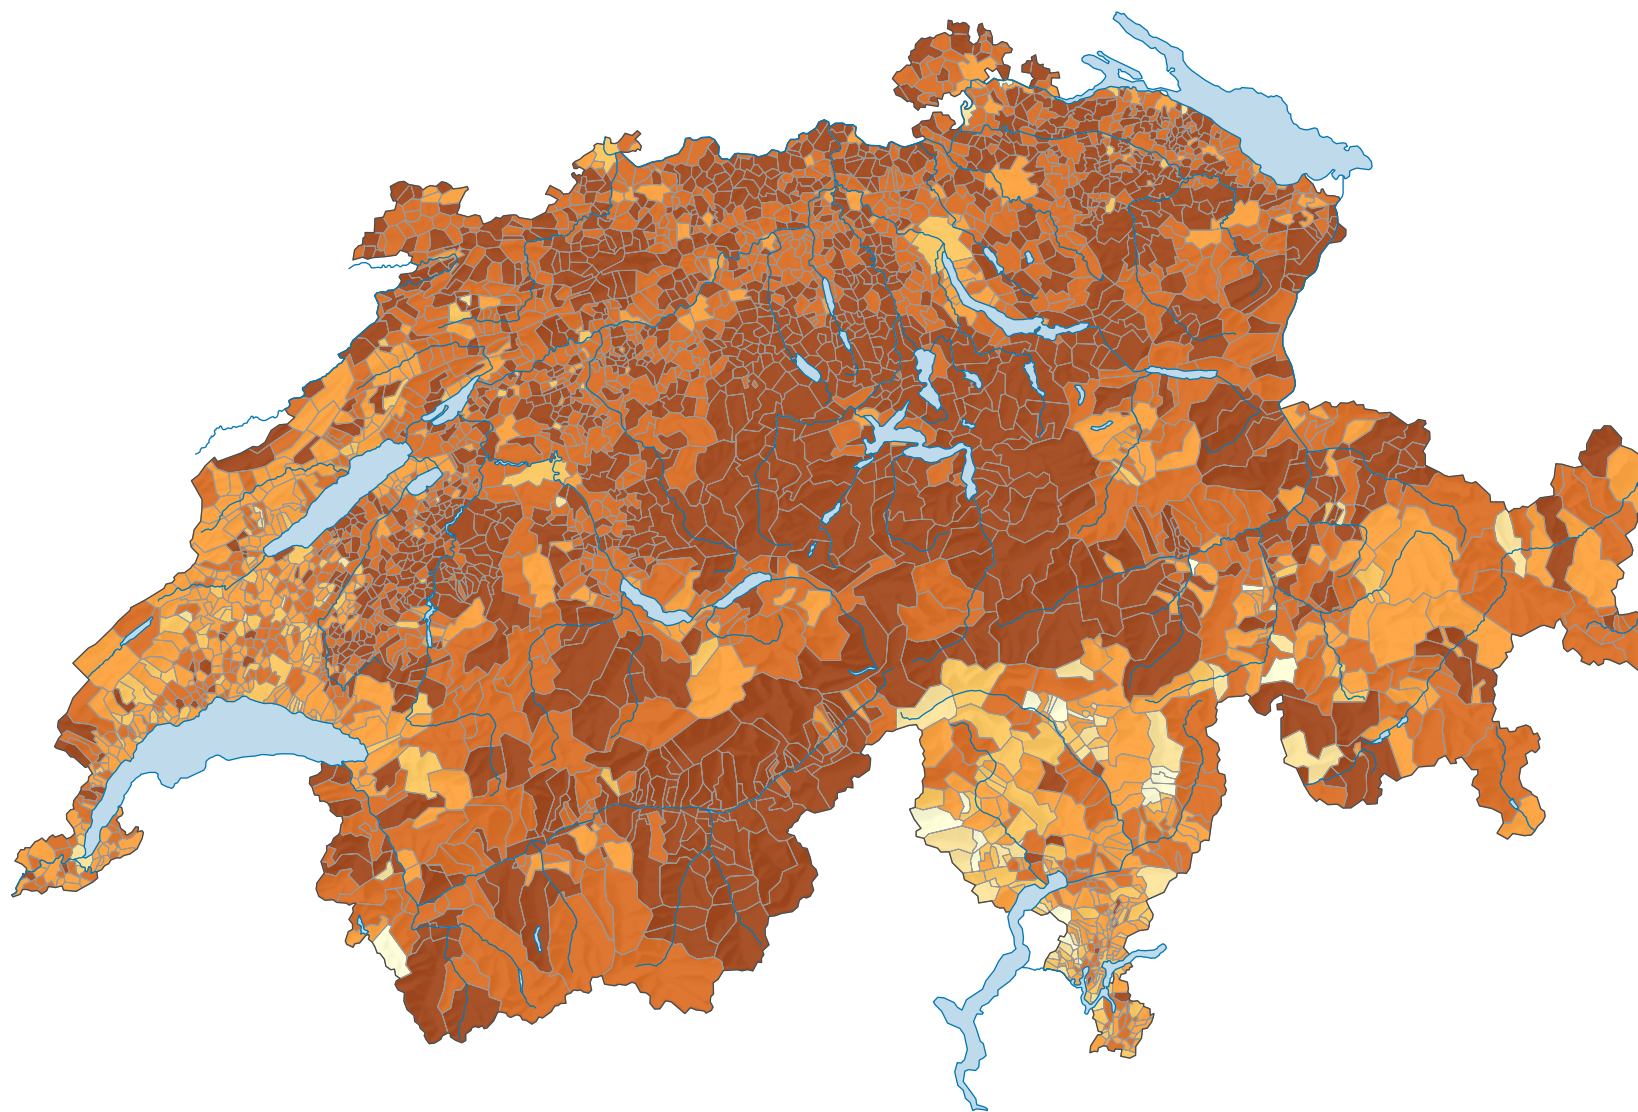

# Population de moins de 20 ans, en 1970

## Part de ce groupe dans la population totale\*, en %

Suisse: 30,6

\* La dénomination population se réfère à la population résidente.

0 30 60 km

Niveau géographique:  
Communes