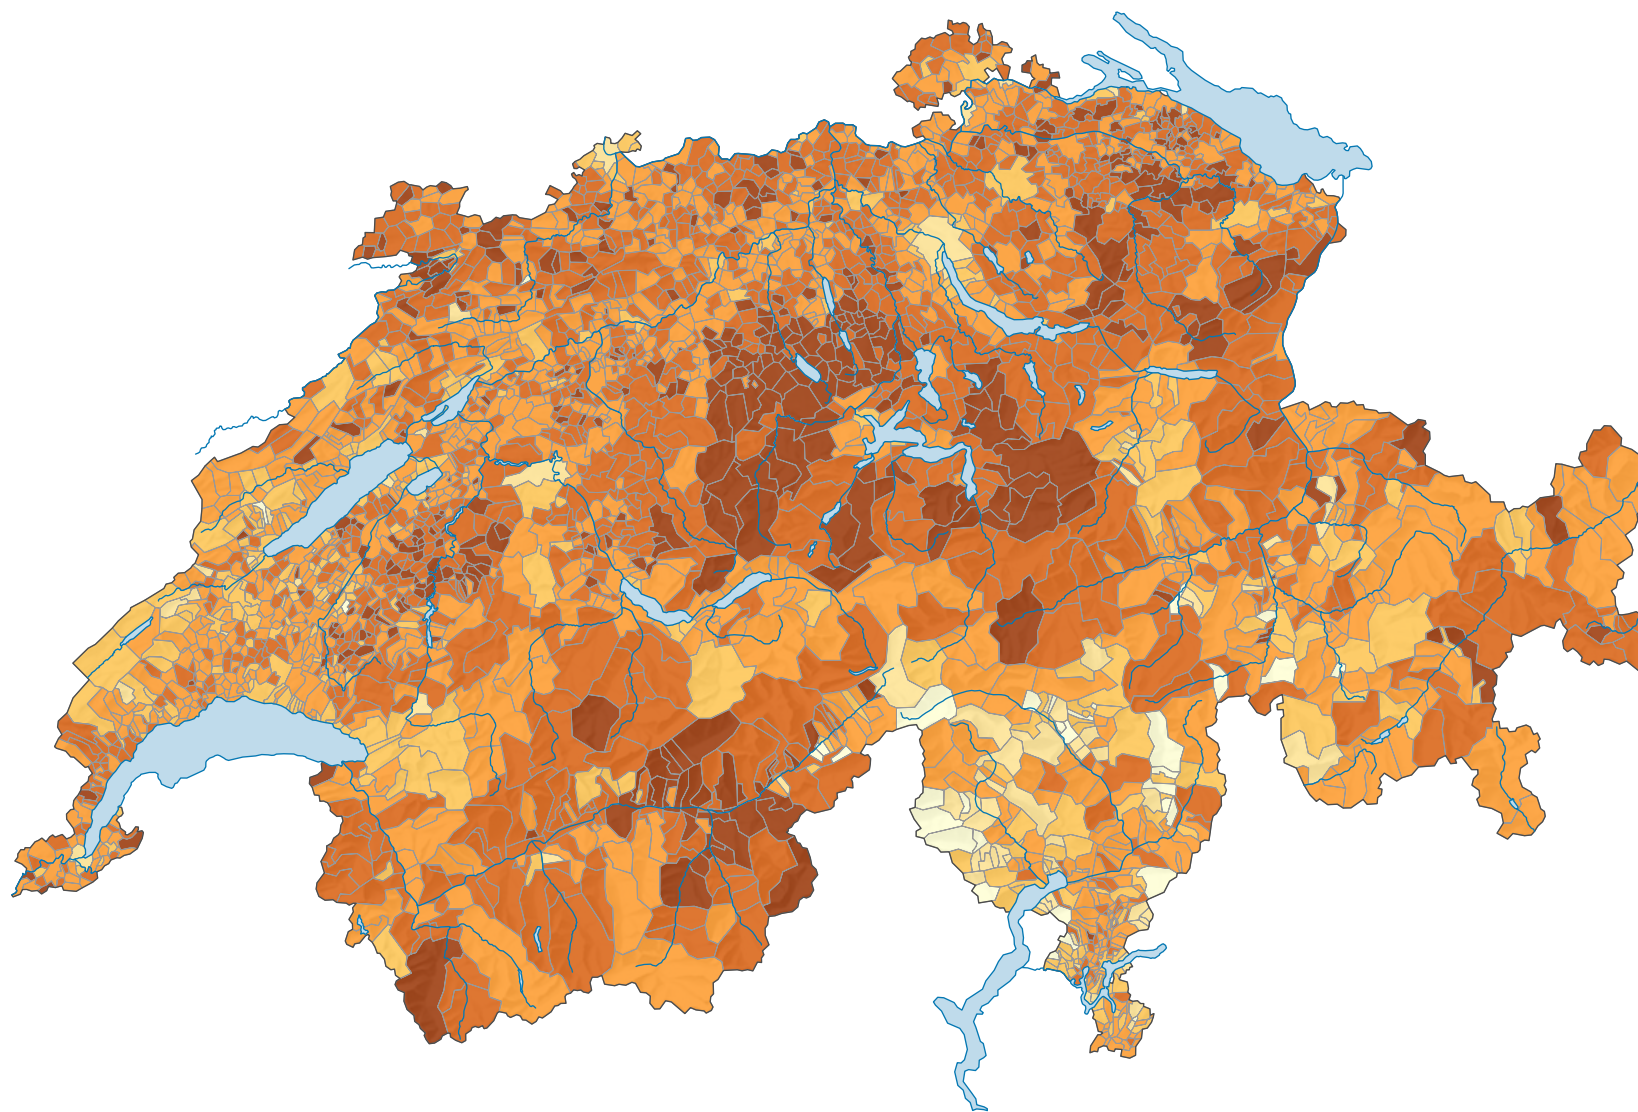

# Population de moins de 20 ans, en 1980

## Part de ce groupe dans la population totale\*, en %

Suisse: 27,2

\* La dénomination population se réfère à la population résidente.

0 30 60 km

Niveau géographique:  
Communes