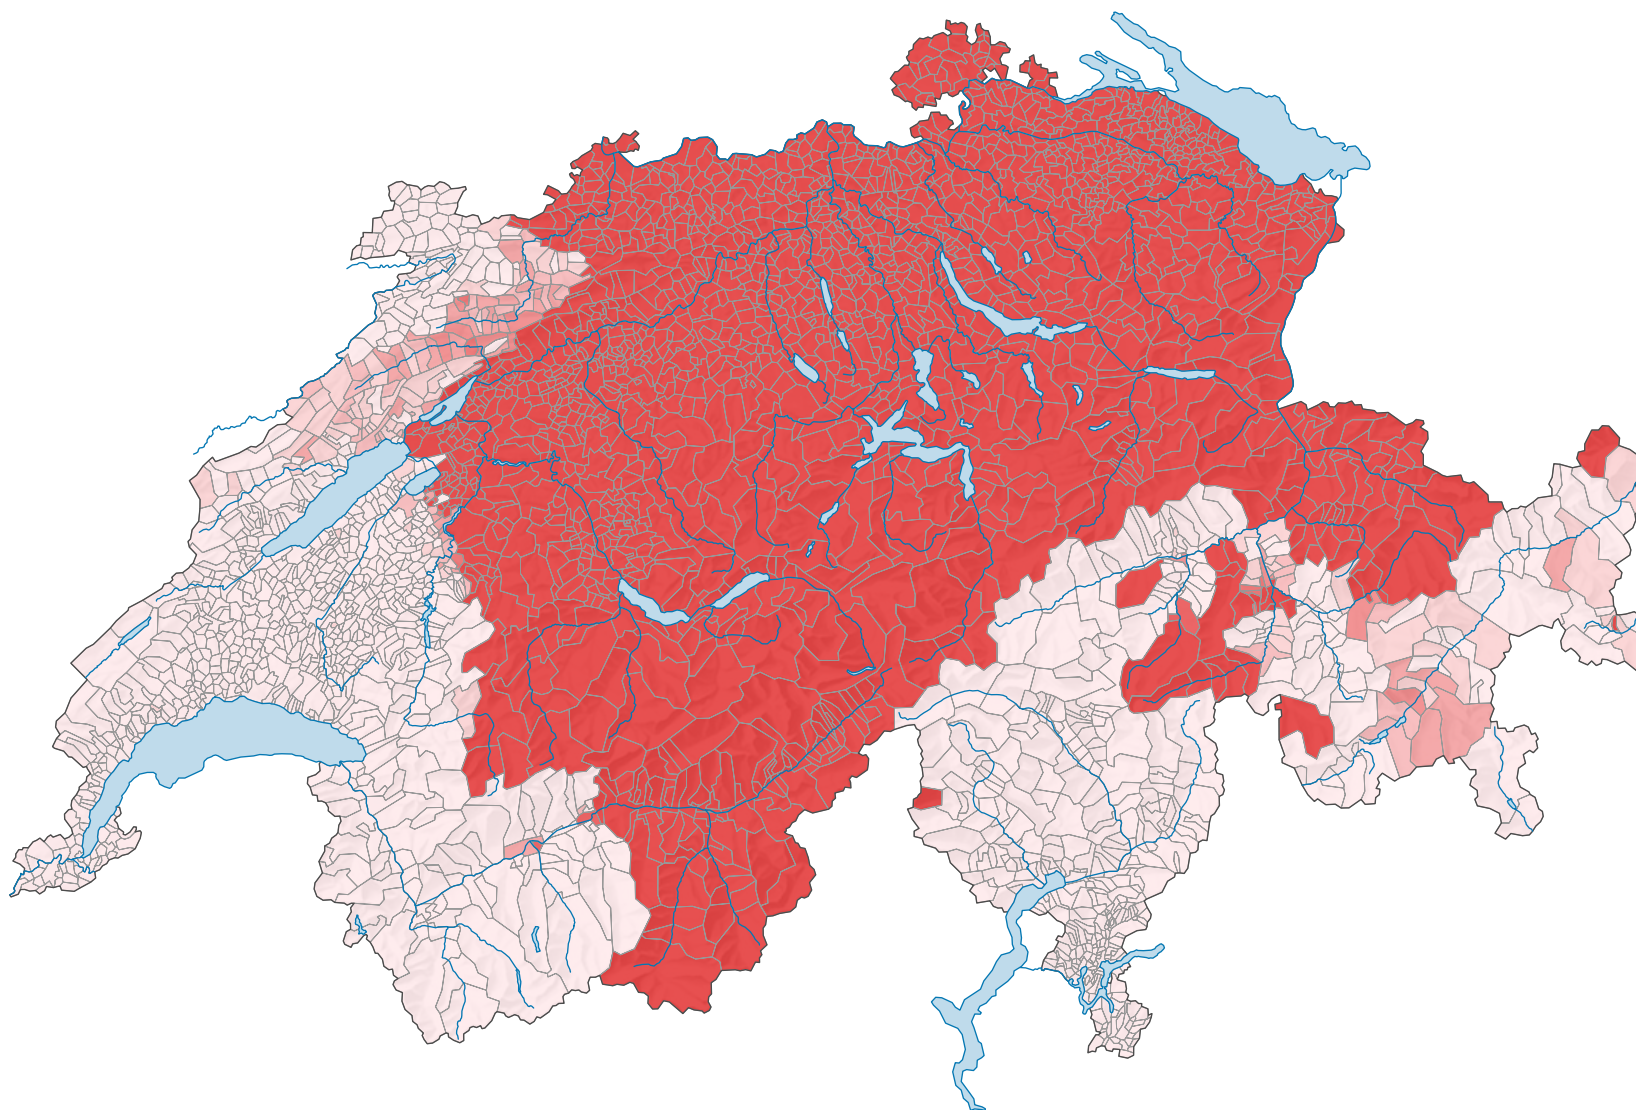

## Anteil der Haushalte mit Deutsch als Hauptsprache am Total der Haushalte, in %

Schweiz: 69,0

0 30 60 km

Raumgliederung:  
Politische Gemeinden