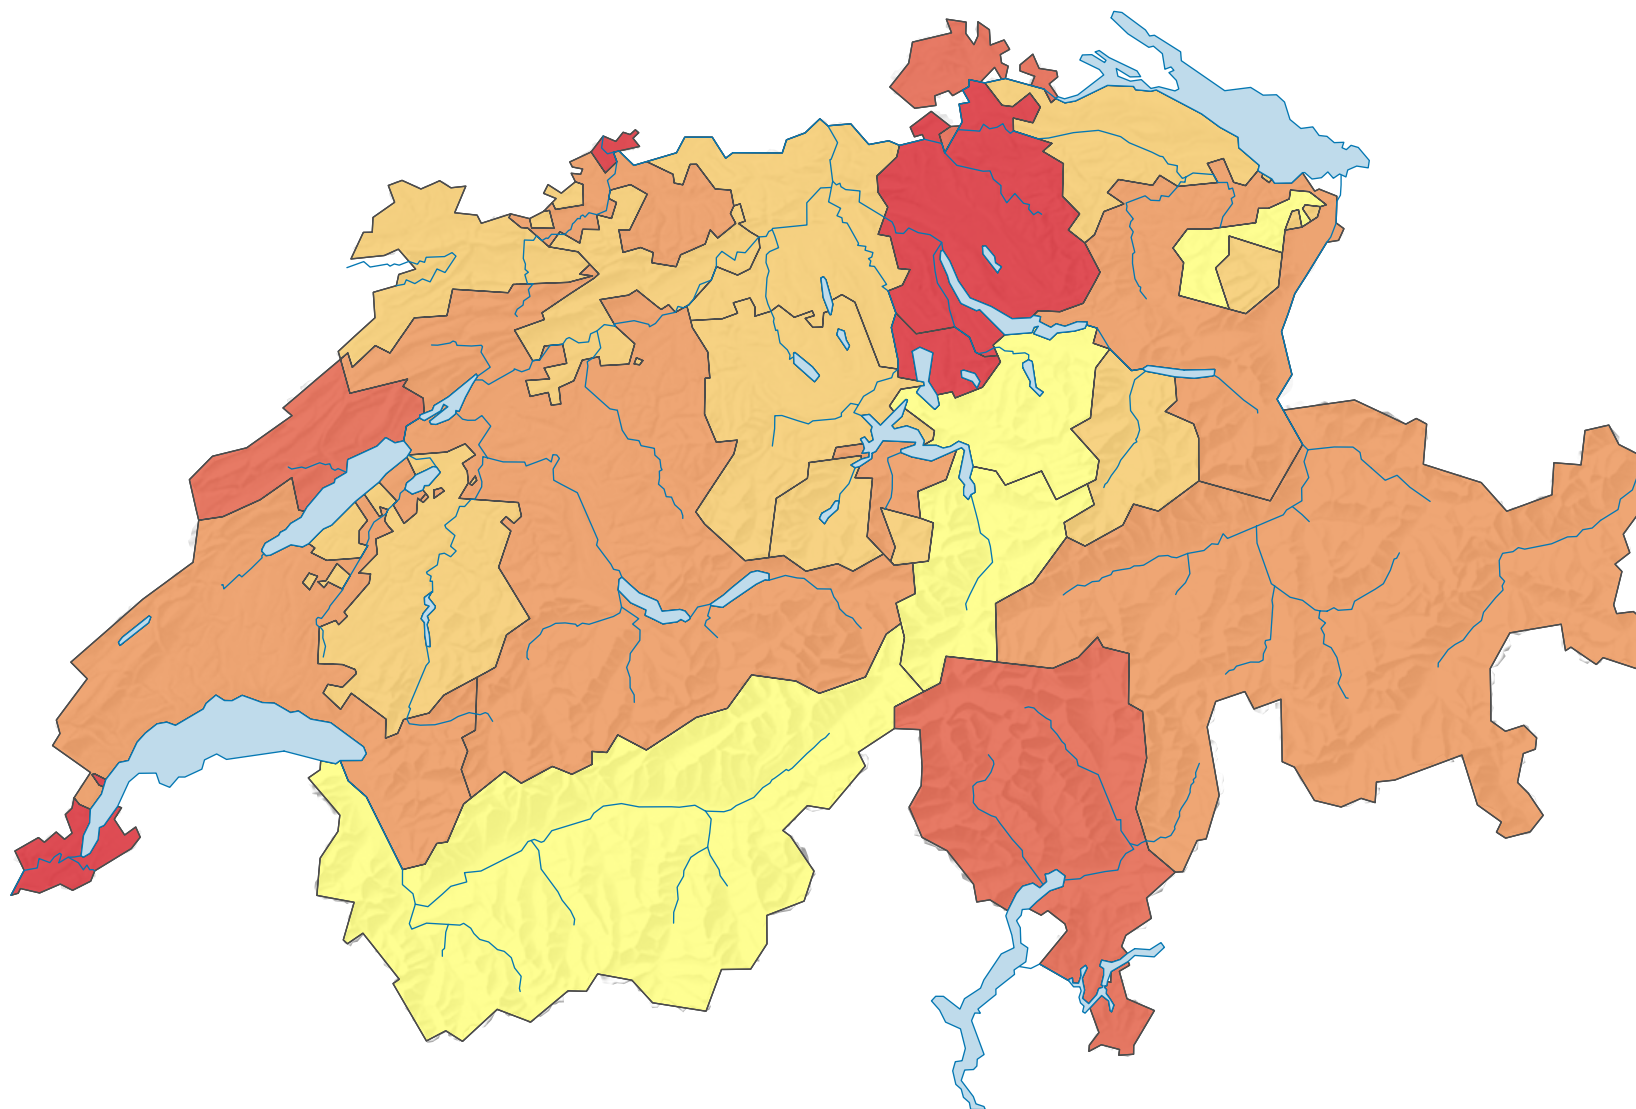

Prodotto interno lordo per abitante ai prezzi correnti, in franchi

Svizzera: 81 669

0 35 70 km

ripartizione spaziale:
Cantoni