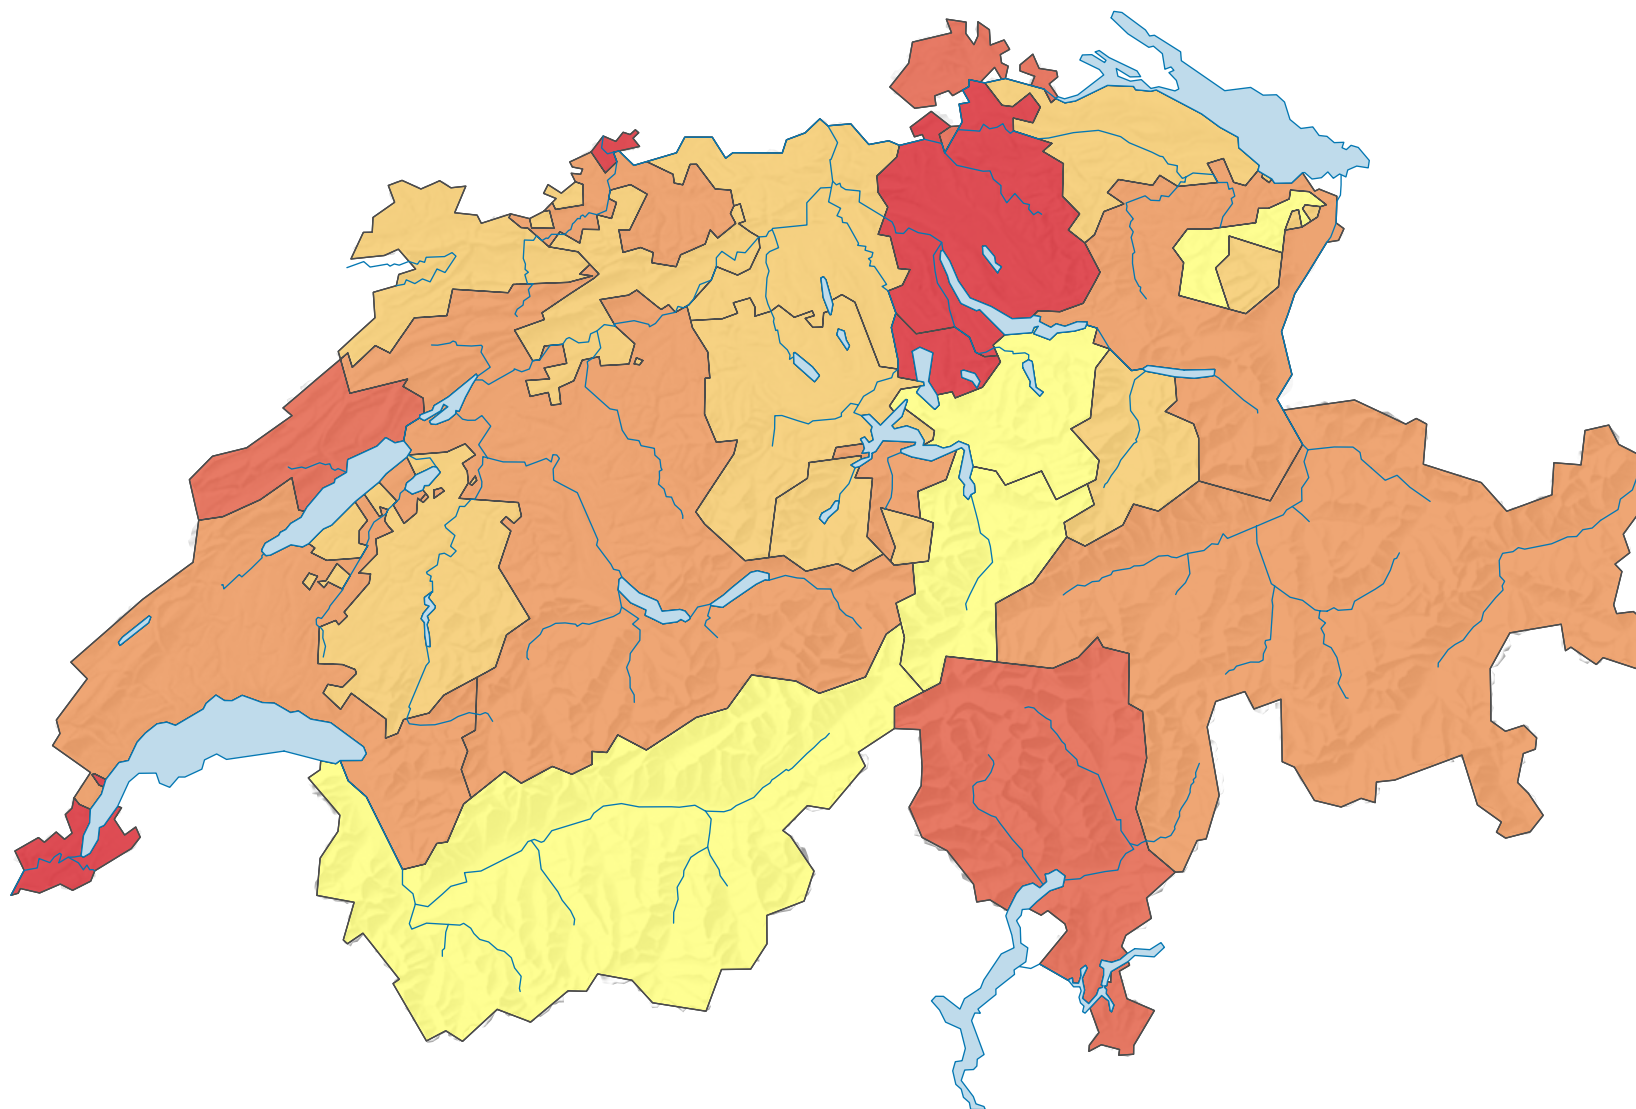

Produit intérieur brut par habitant, en 2013

Produit intérieur brut par habitant à prix courants, en francs

Suisse: 81 669

0 35 70 km

Niveau géographique:
Cantons