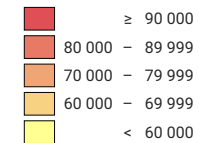

Produit intérieur brut par habitant, en 2013

Produit intérieur brut par habitant à prix courants, en francs

Suisse: 81 669

0 35 70 km

Niveau géographique:
Cantons