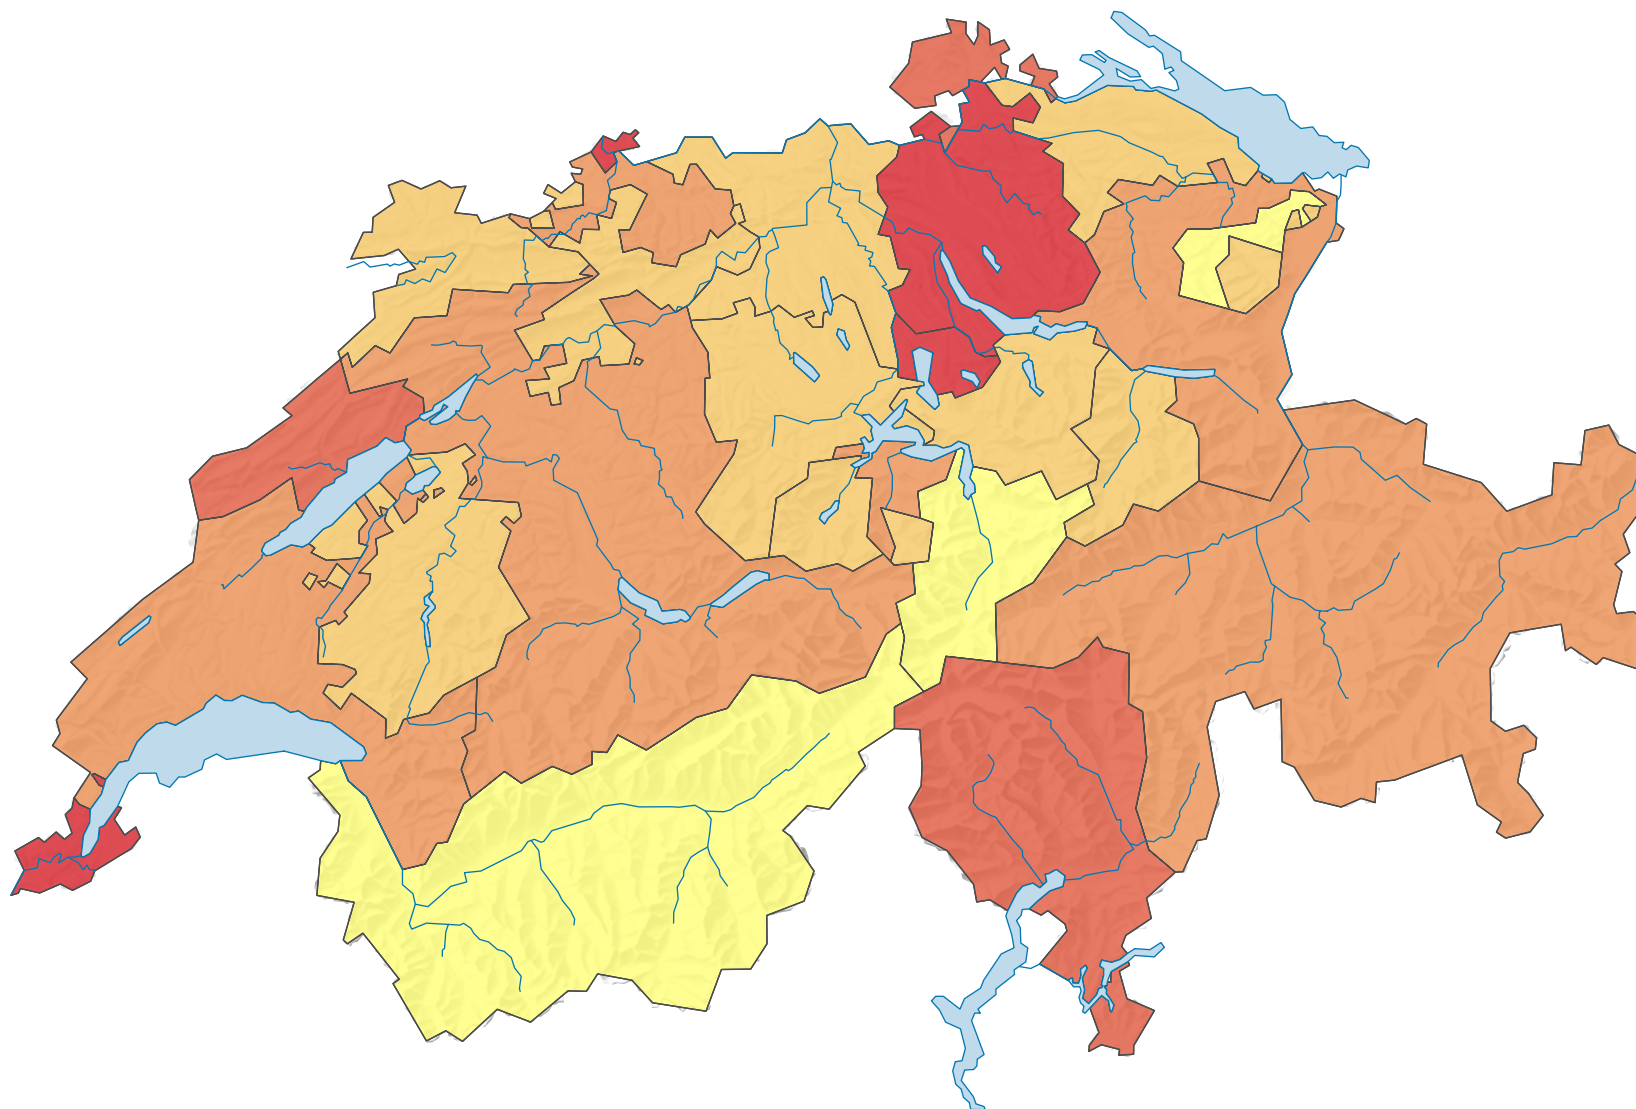

# Produit intérieur brut par habitant, en 2015

## Produit intérieur brut par habitant à prix courants, en francs

Suisse: 81 587

0 35 70 km

Niveau géographique:  
Cantons