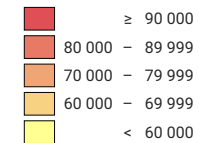

# Produit intérieur brut par habitant, en 2015

## Produit intérieur brut par habitant à prix courants, en francs

Suisse: 81 587

0 35 70 km

Niveau géographique:  
Cantons