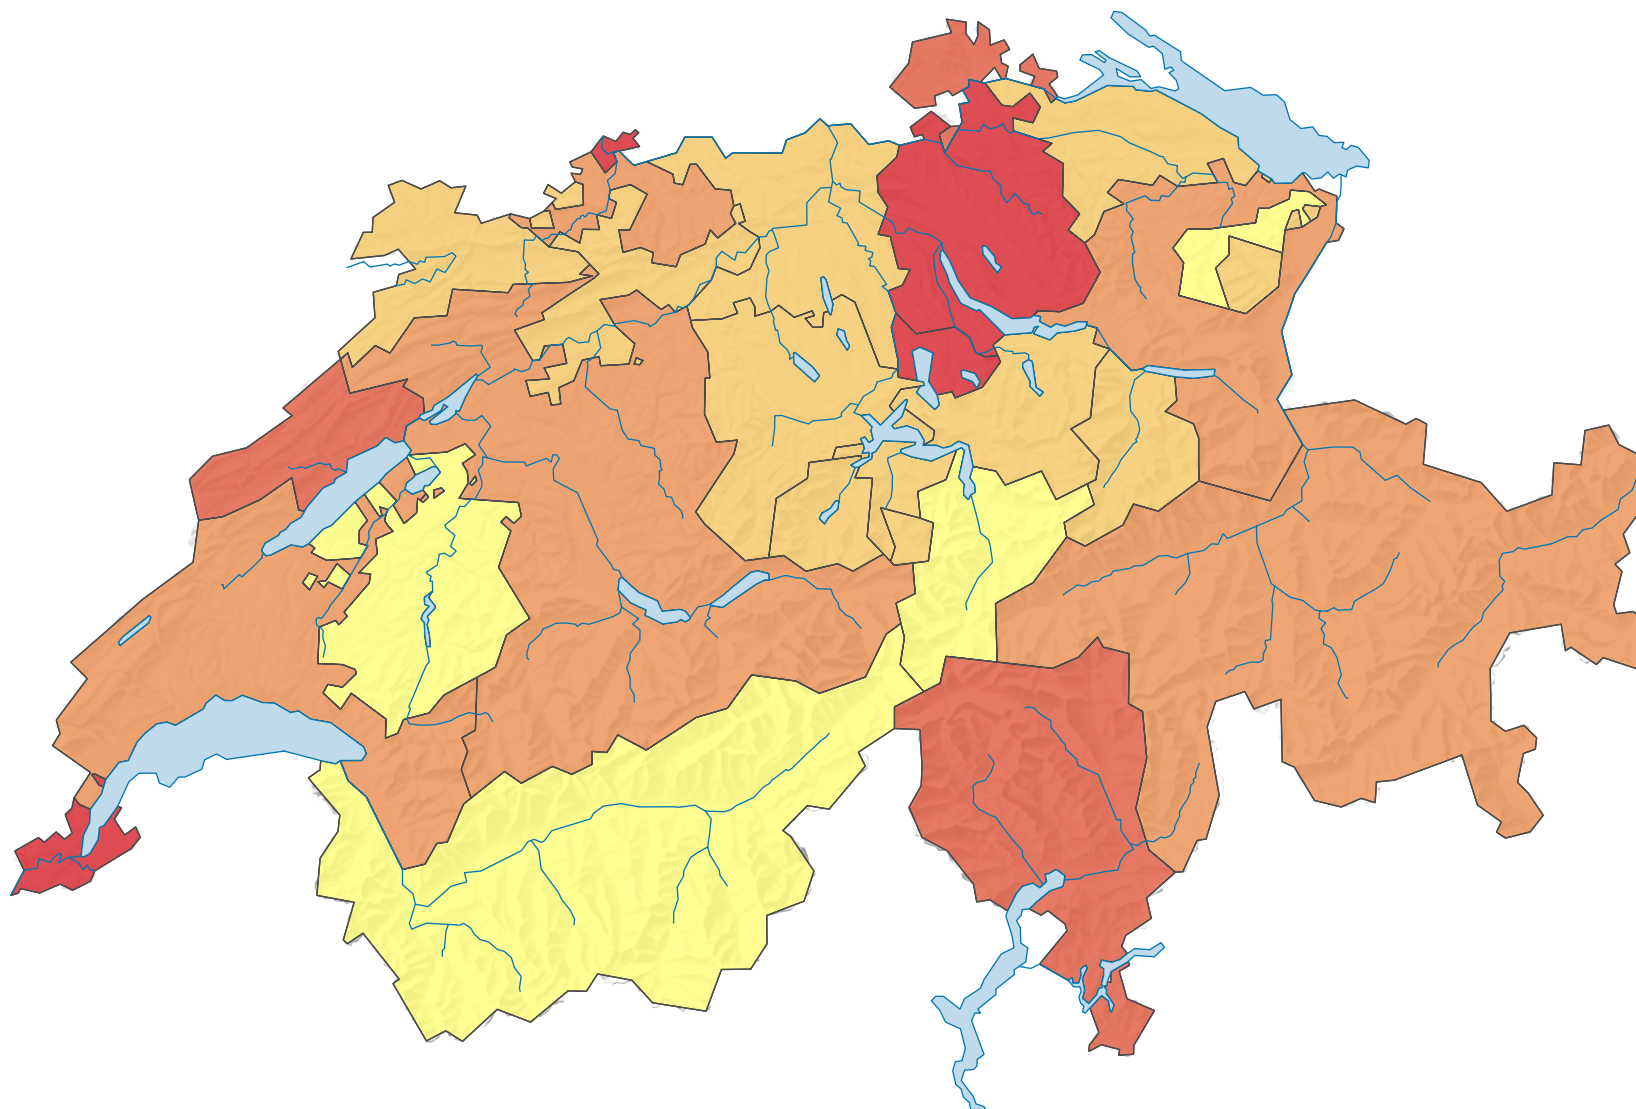

Prodotto interno lordo per abitante ai prezzi correnti, in franchi

Svizzera: 81 860

0 35 70 km

ripartizione spaziale:  
Cantoni