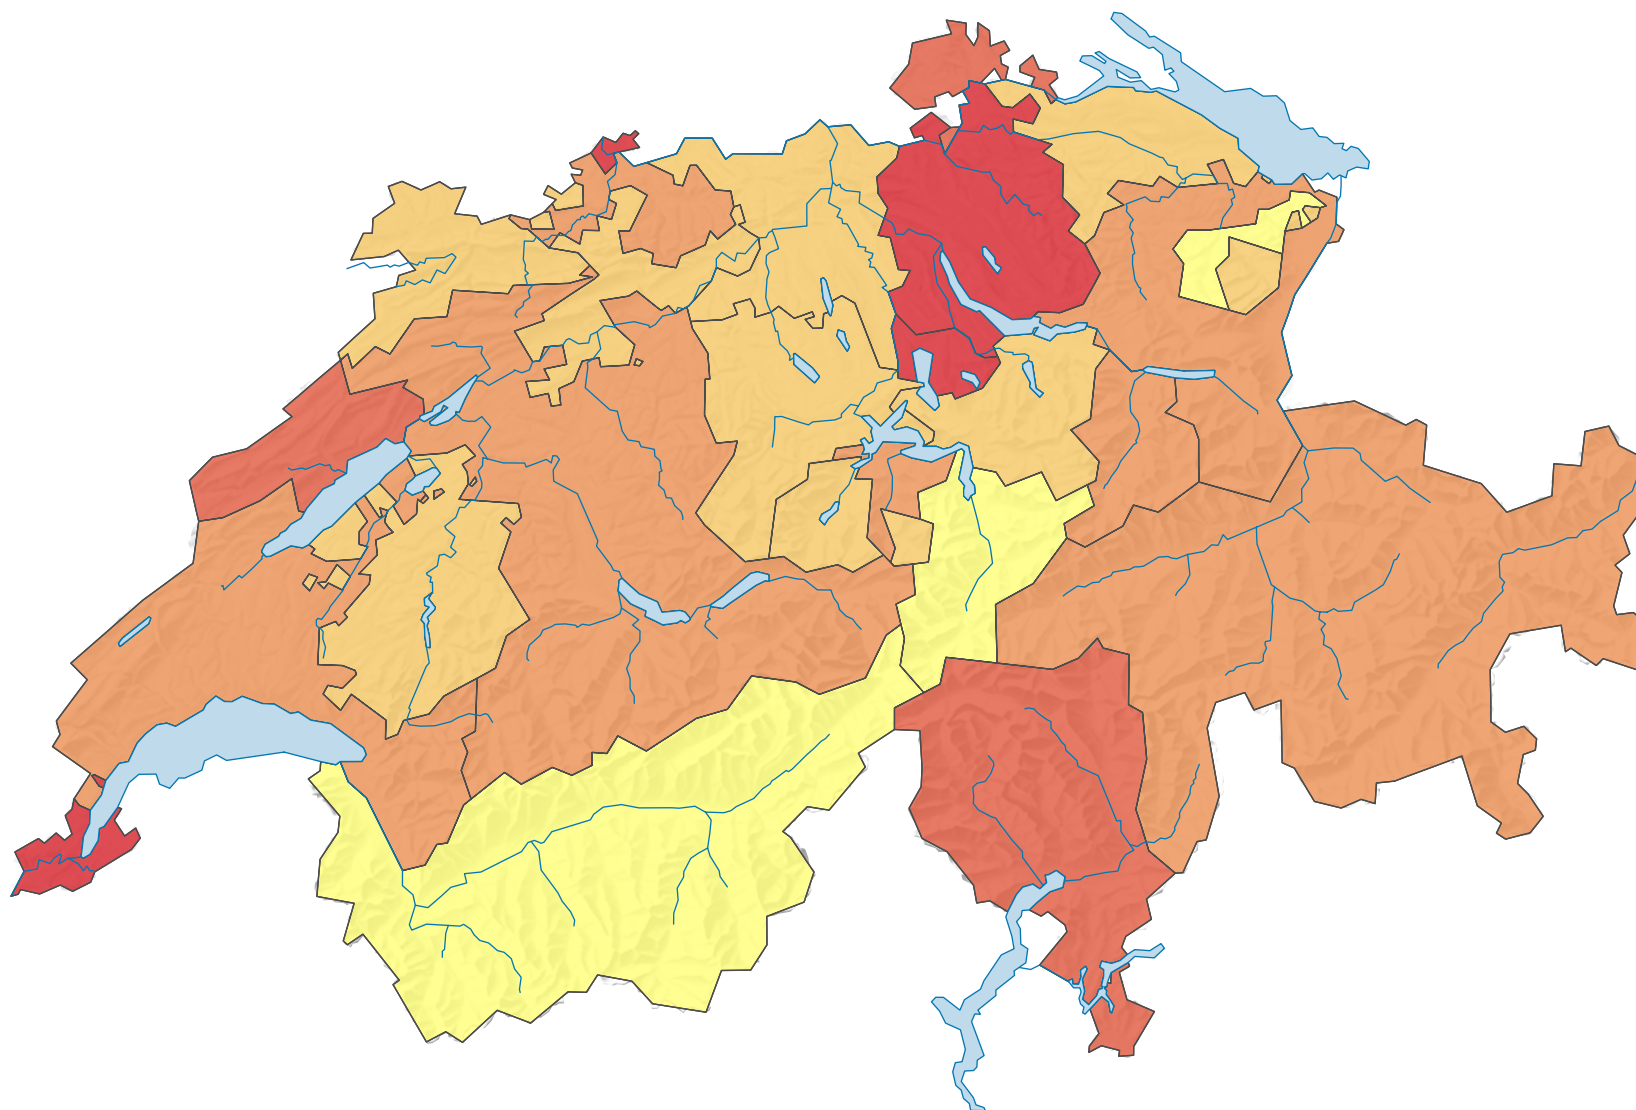

## Bruttoinlandprodukt pro Einwohner zu laufenden Preisen, in Franken

Schweiz: 82 076

0 35 70 km

Raumgliederung:  
Kantone