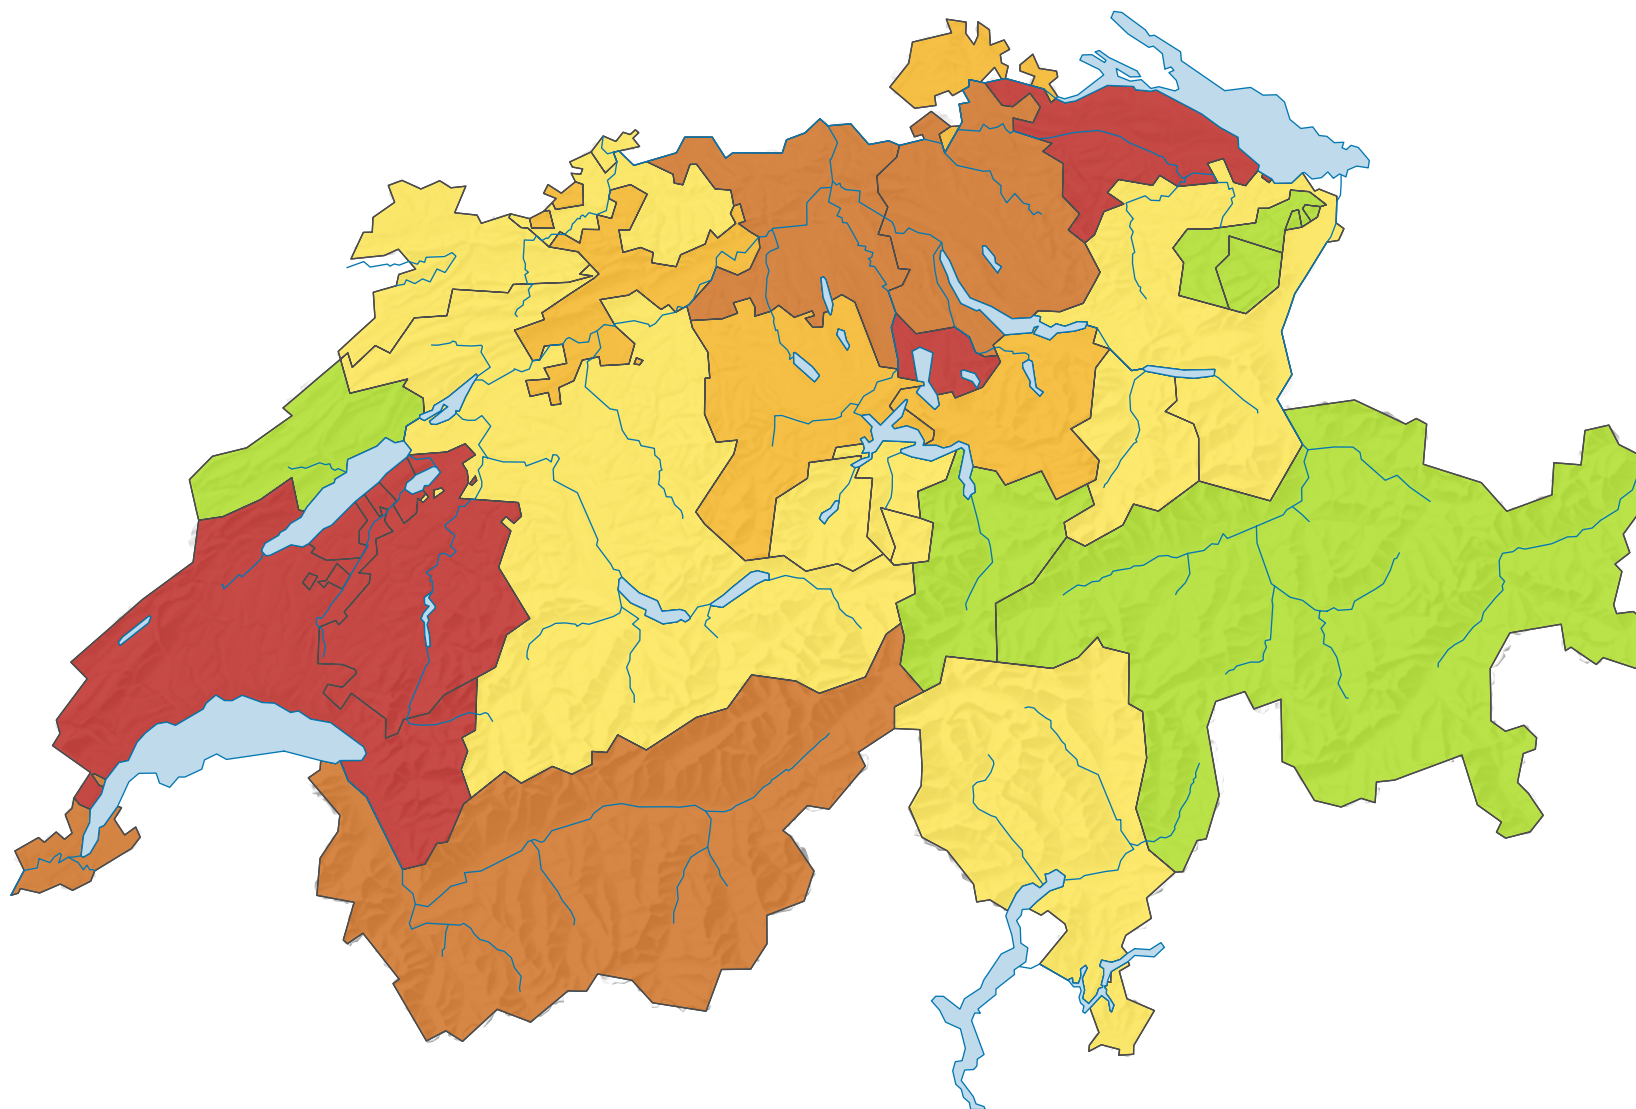

Variazione della popolazione residente permanente, in %

Svizzera: 9,4

0 35 70 km

ripartizione spaziale:
Cantoni