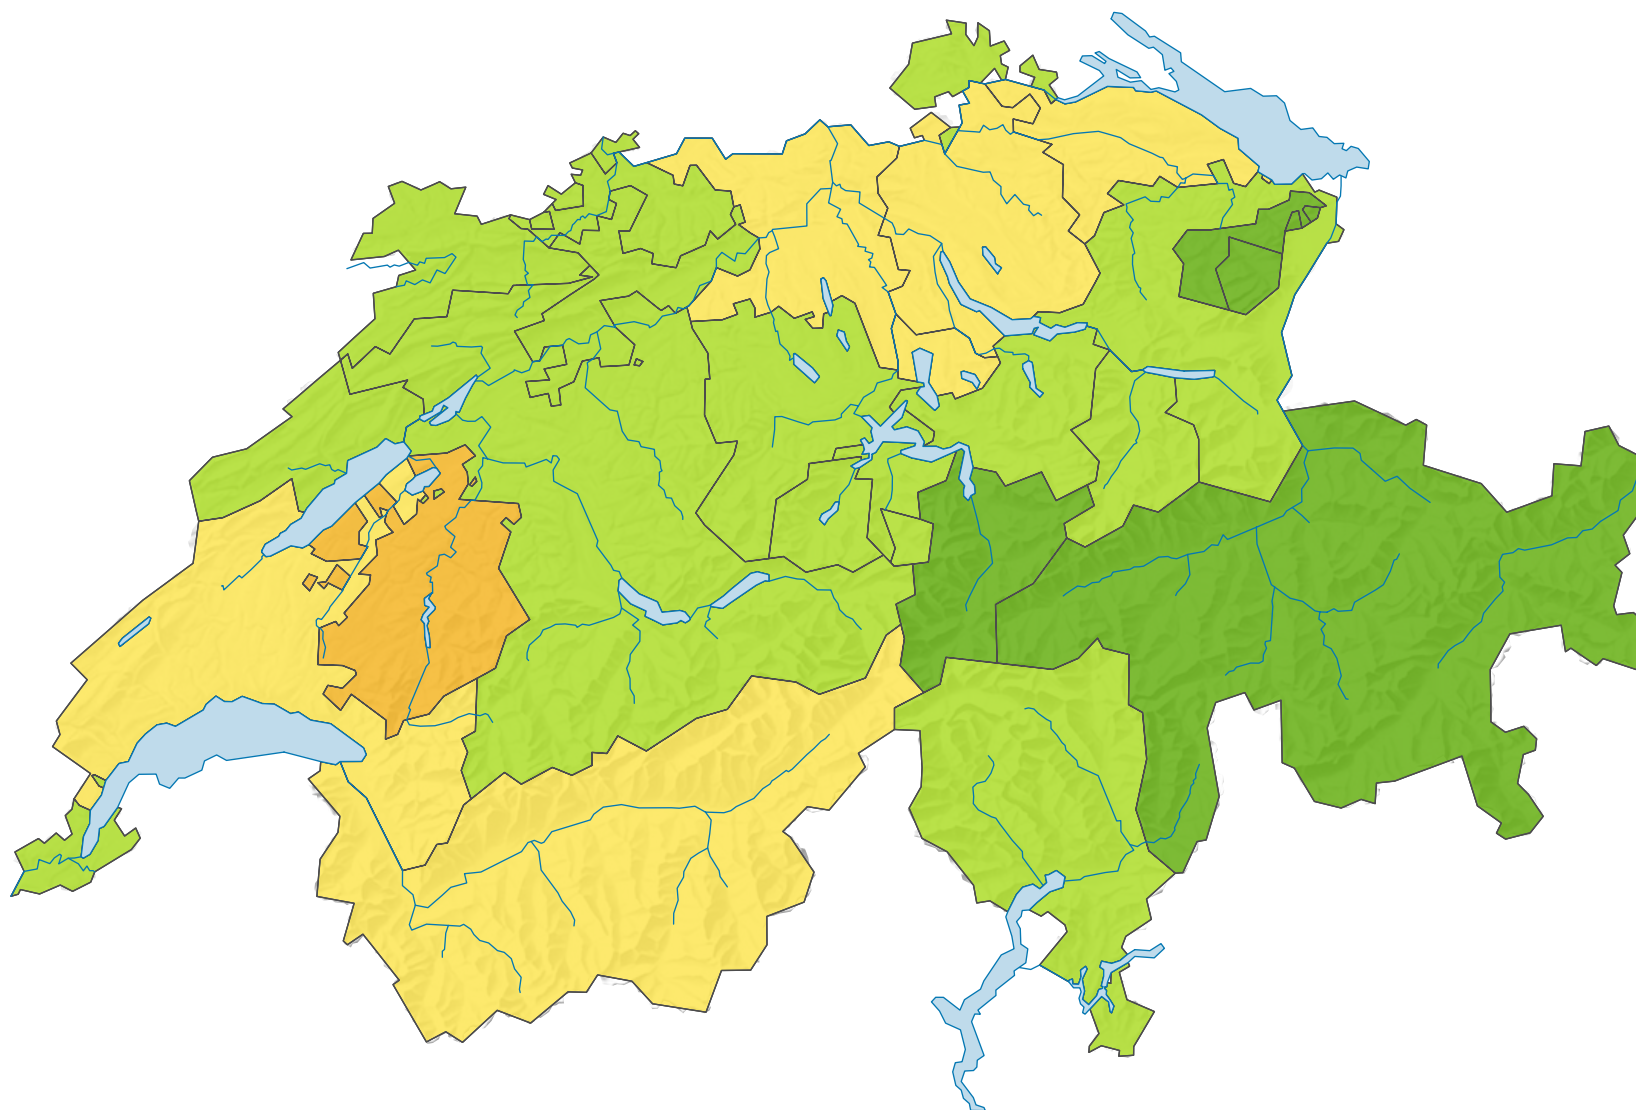

Variatione della popolazione residente permanente, in %

Svizzera: 4,7

0 35 70 km

ripartizione spaziale:  
Cantoni