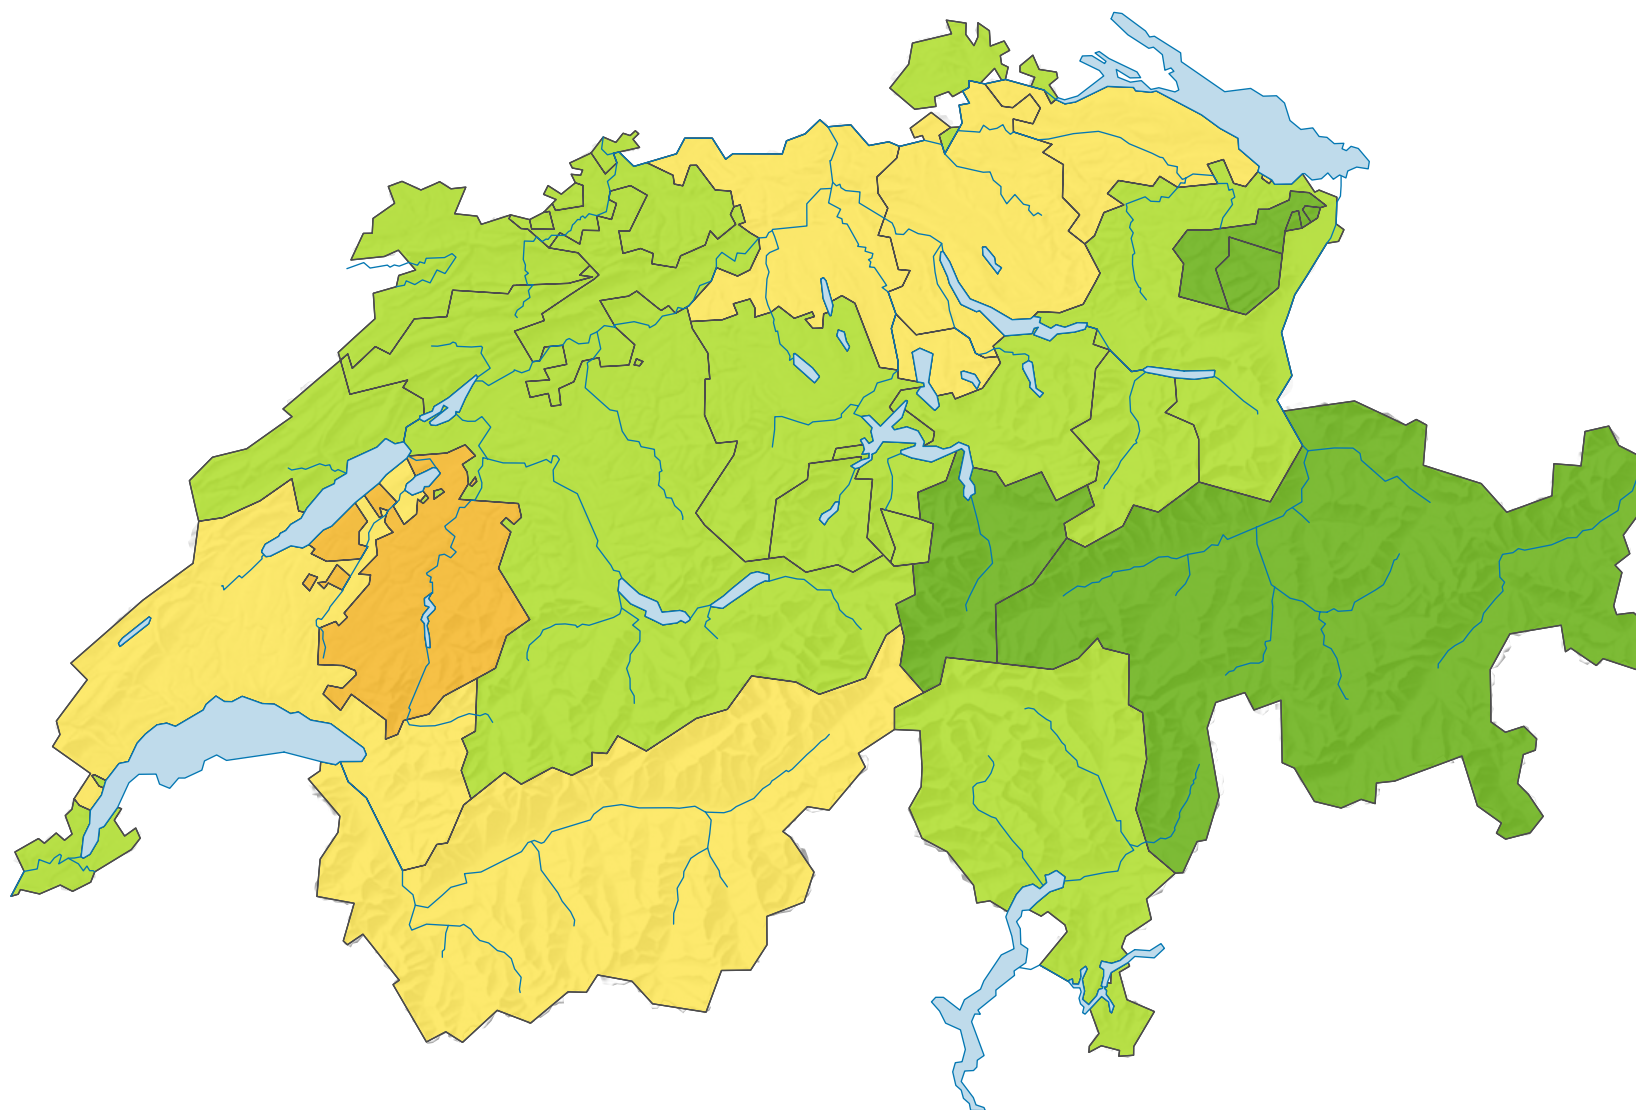

Variation de la population résidente permanente, en %

Suisse: 4,7

0 35 70 km

Niveau géographique:
Cantons