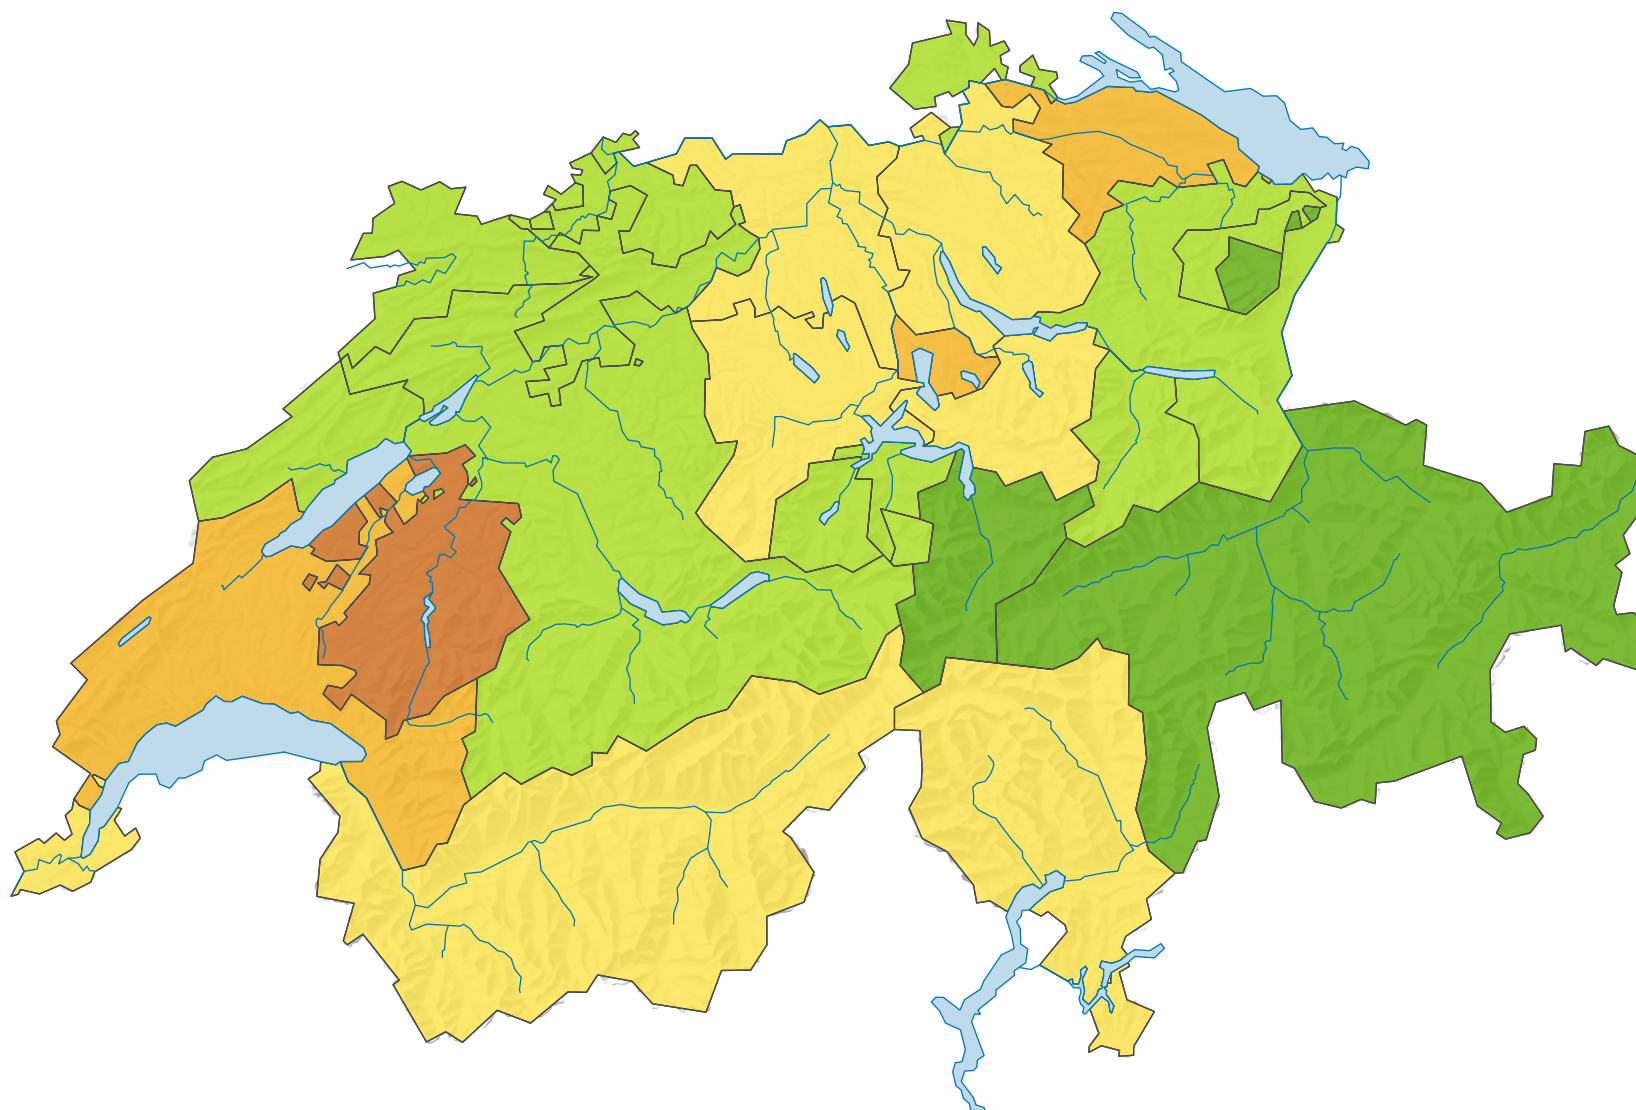

Variazione della popolazione residente permanente, in %

Svizzera: 5,8

0 35 70 km

ripartizione spaziale:
Cantoni