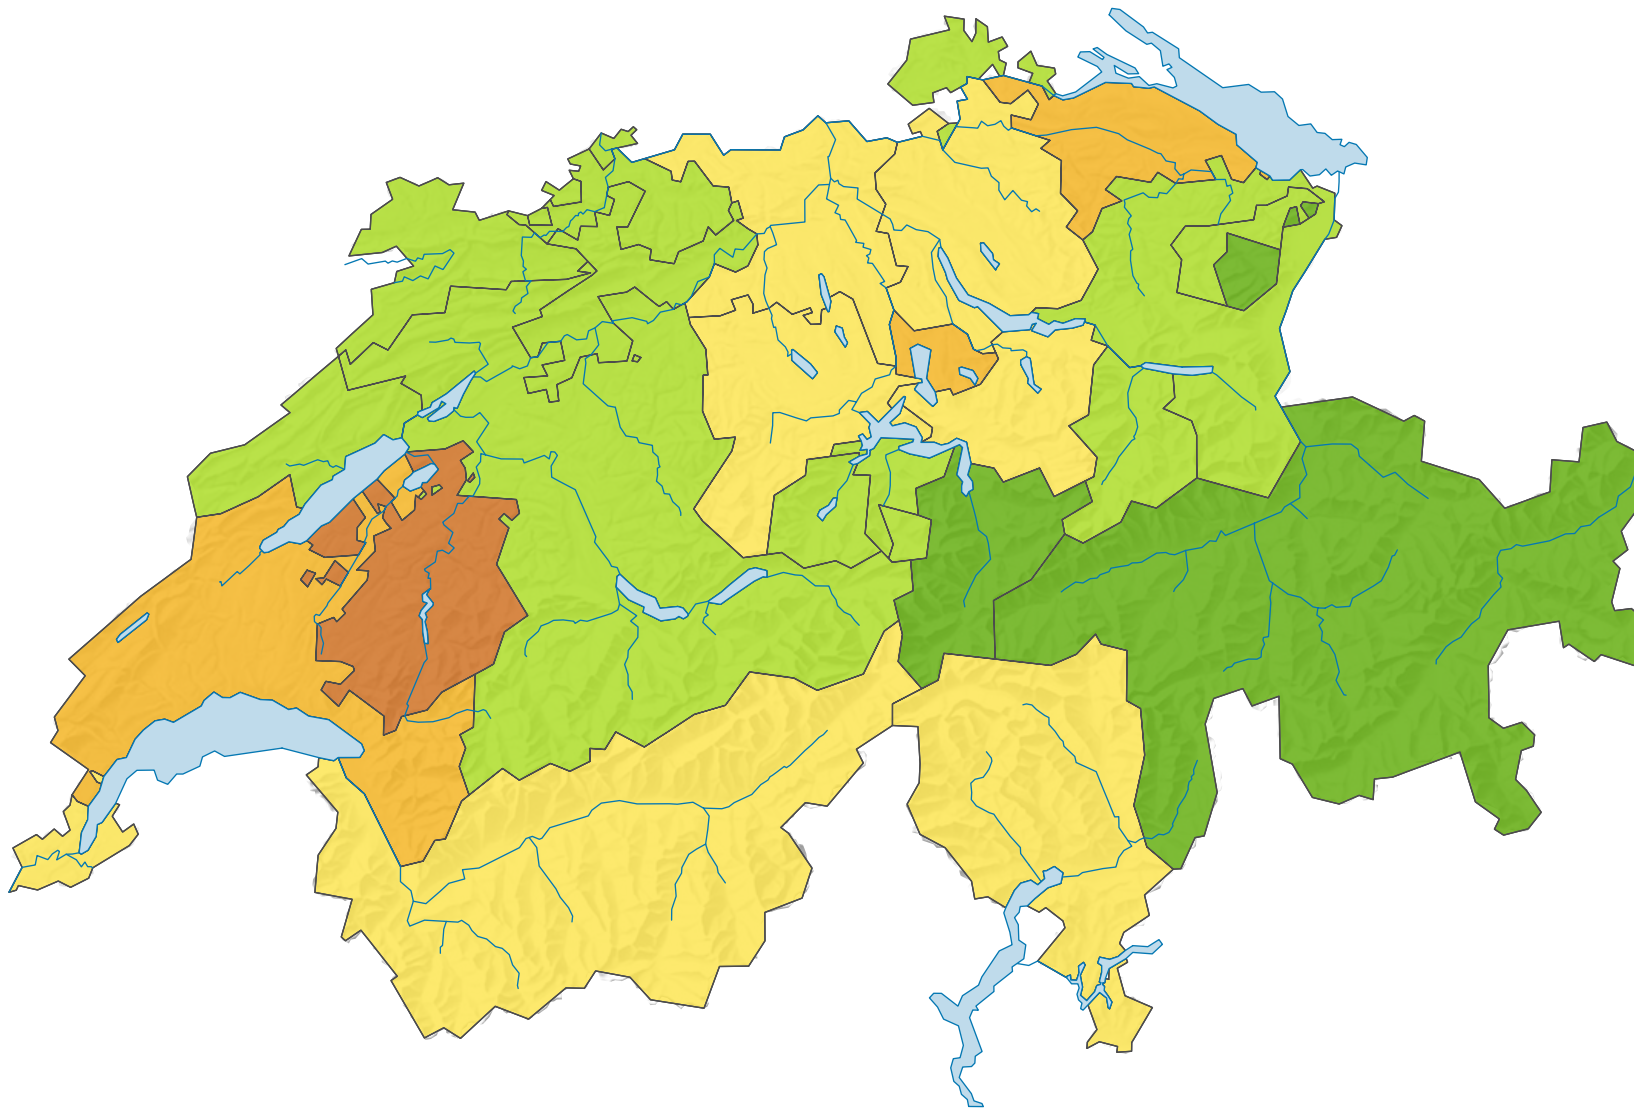

Veränderung der ständigen Wohnbevölkerung, in %

Schweiz: 5,8

0 35 70 km

Raumgliederung:
Kantone