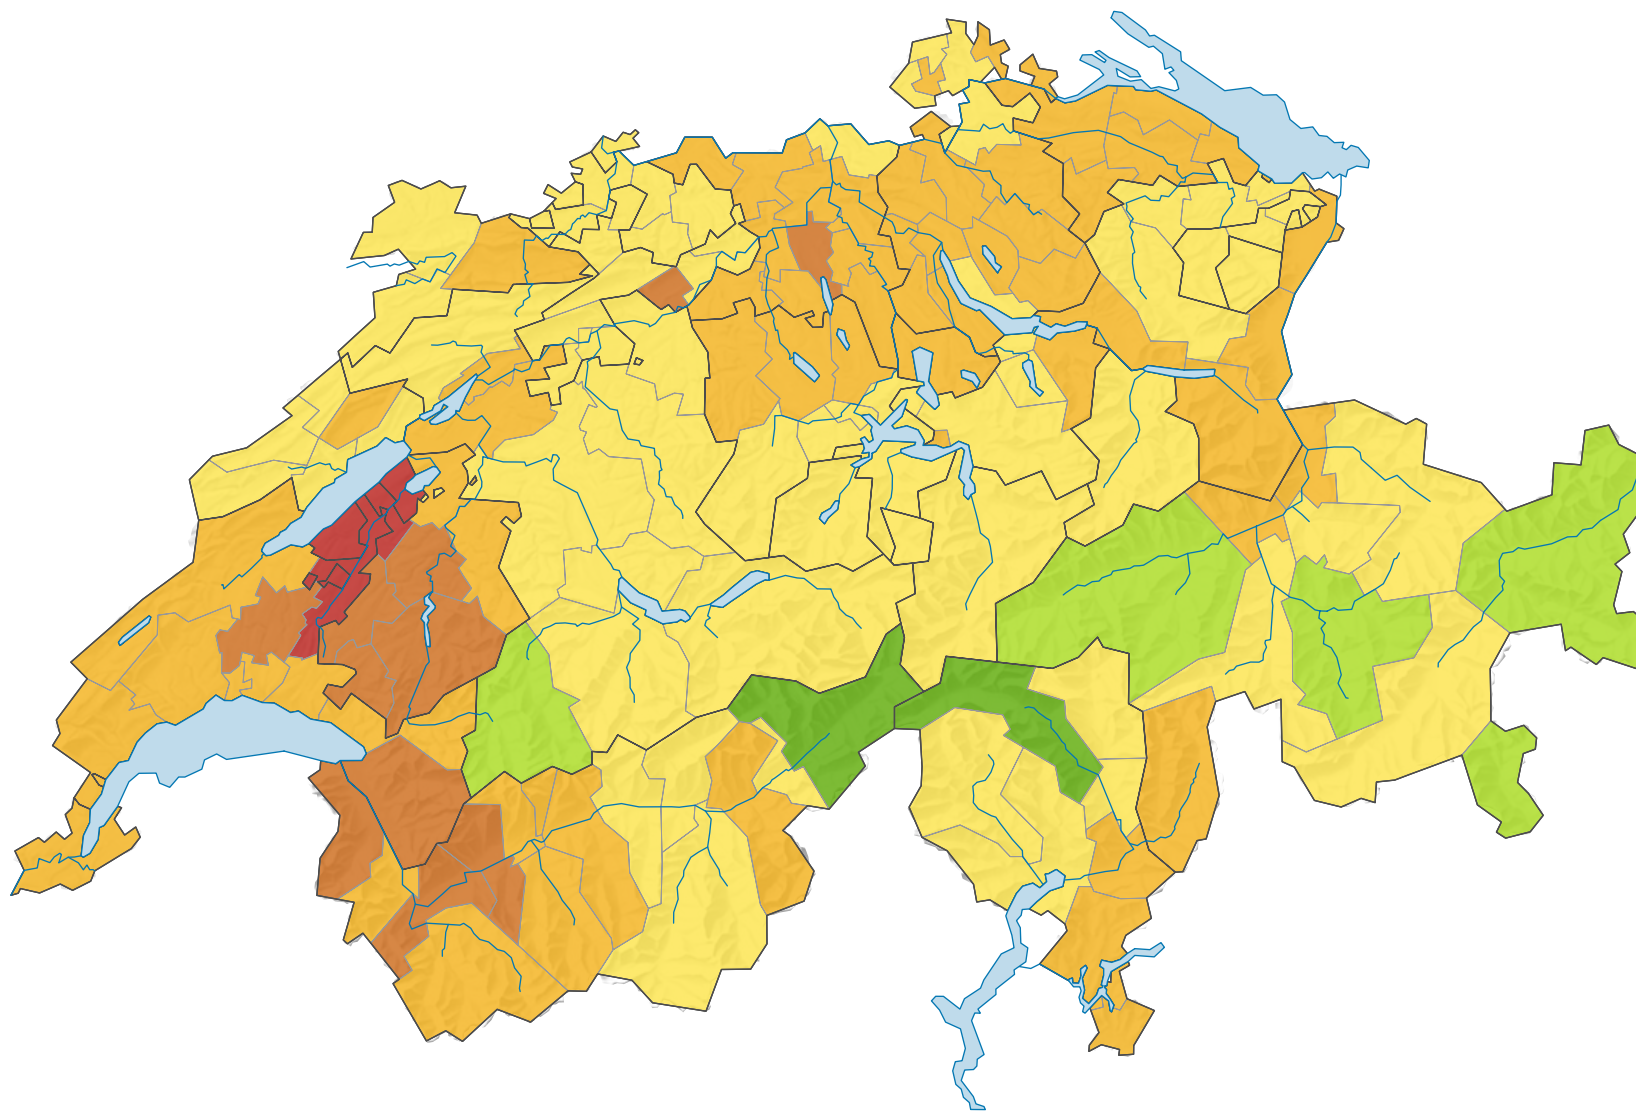

Variazione della popolazione residente permanente, in %

Svizzera: 5,8

0 35 70 km

ripartizione spaziale:
Distretti