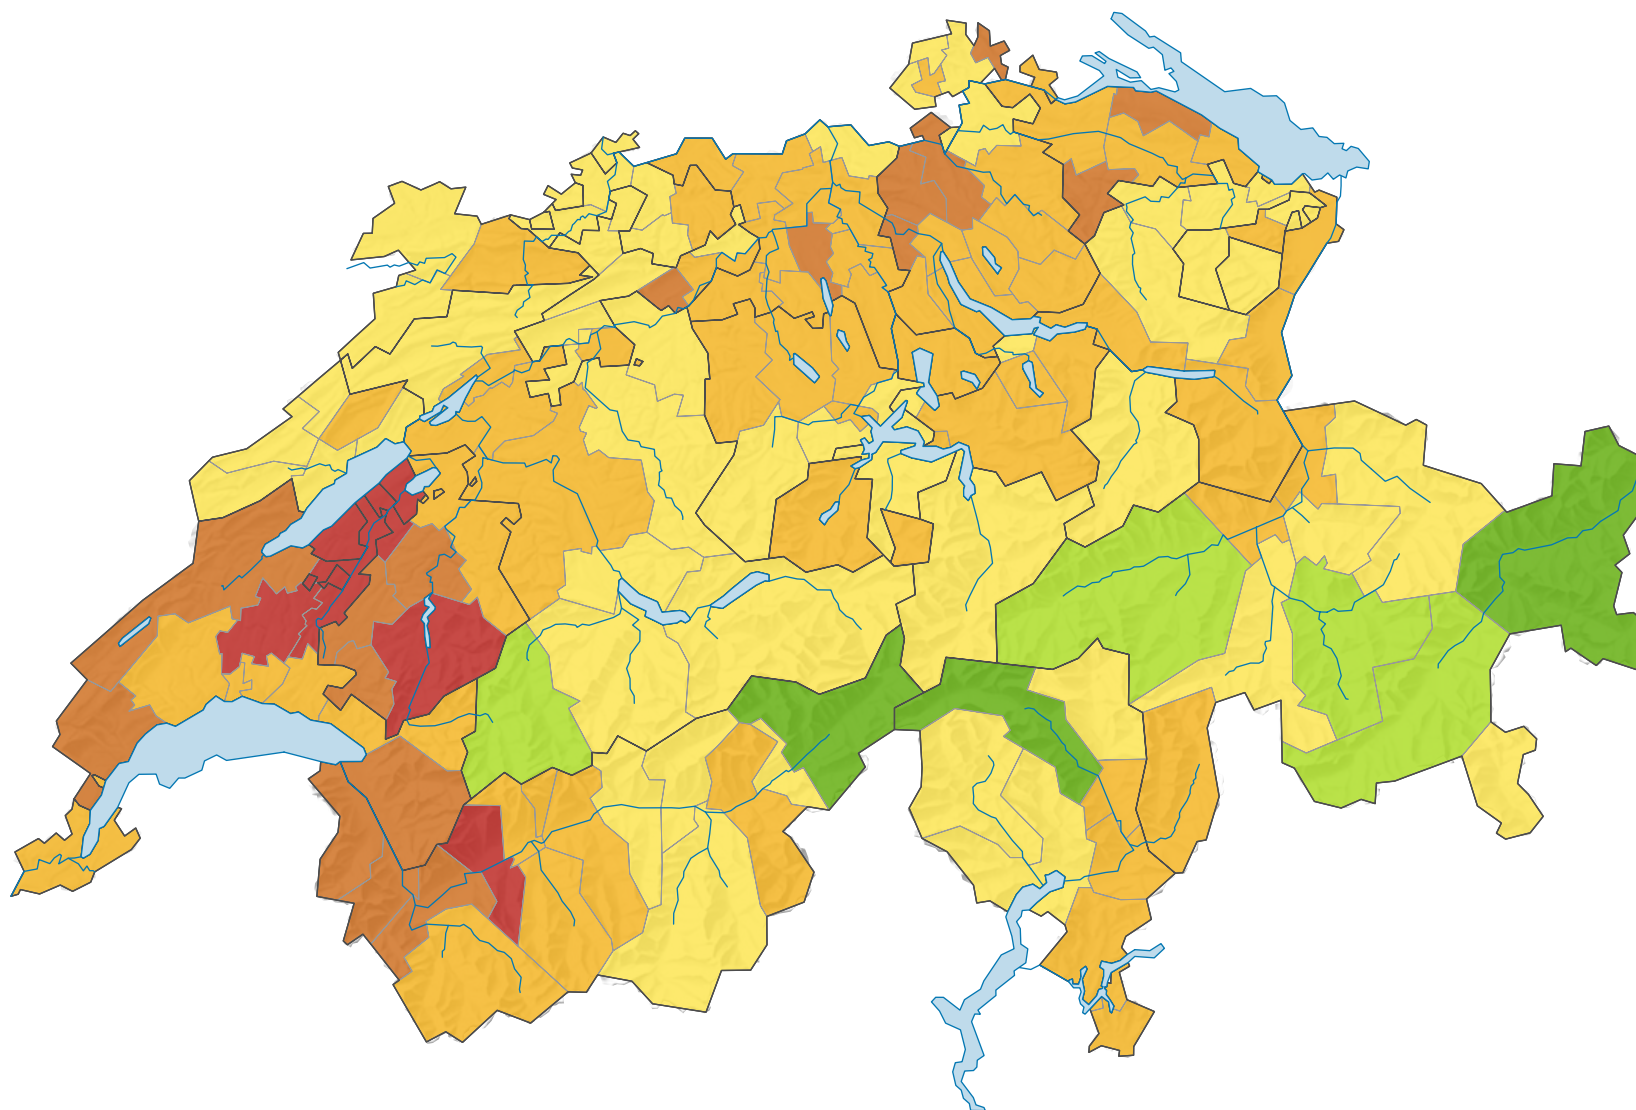

## Variation de la population résidente permanente, en %

Suisse: 7,0

0 35 70 km

Niveau géographique:  
Districts