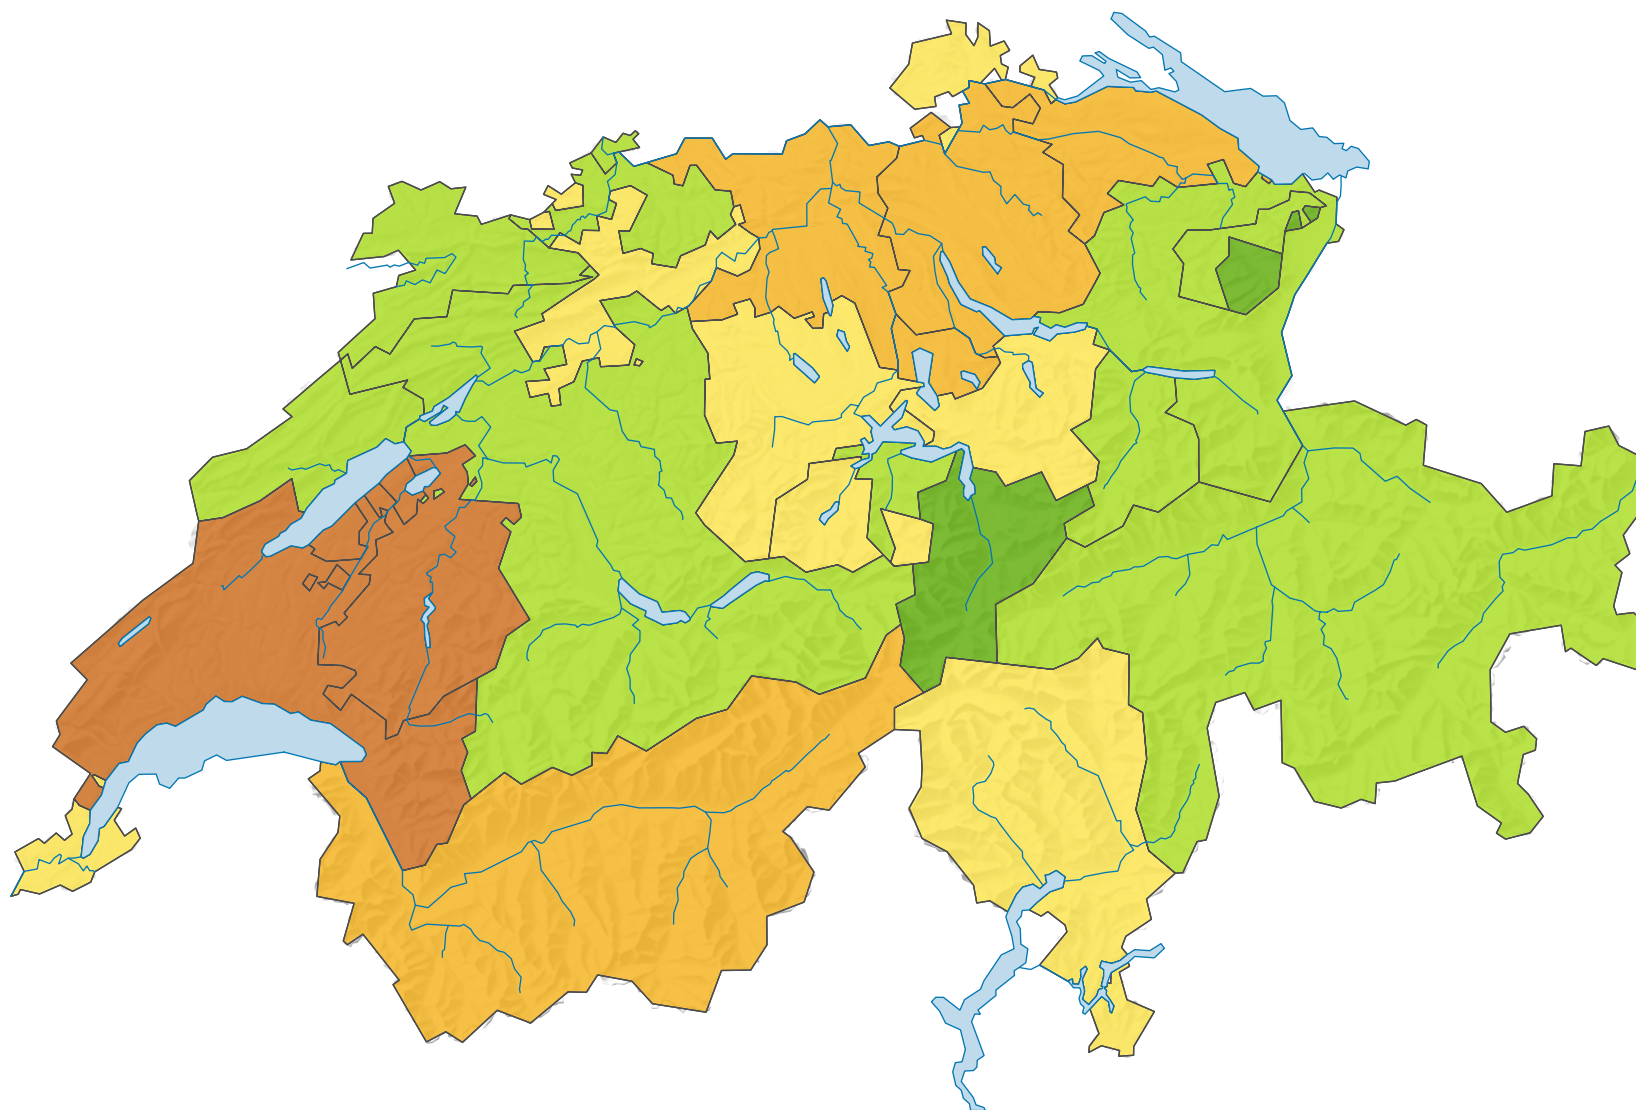

Variazione della popolazione residente permanente, in %

Svizzera: 7,0

0 35 70 km

ripartizione spaziale:
Cantoni