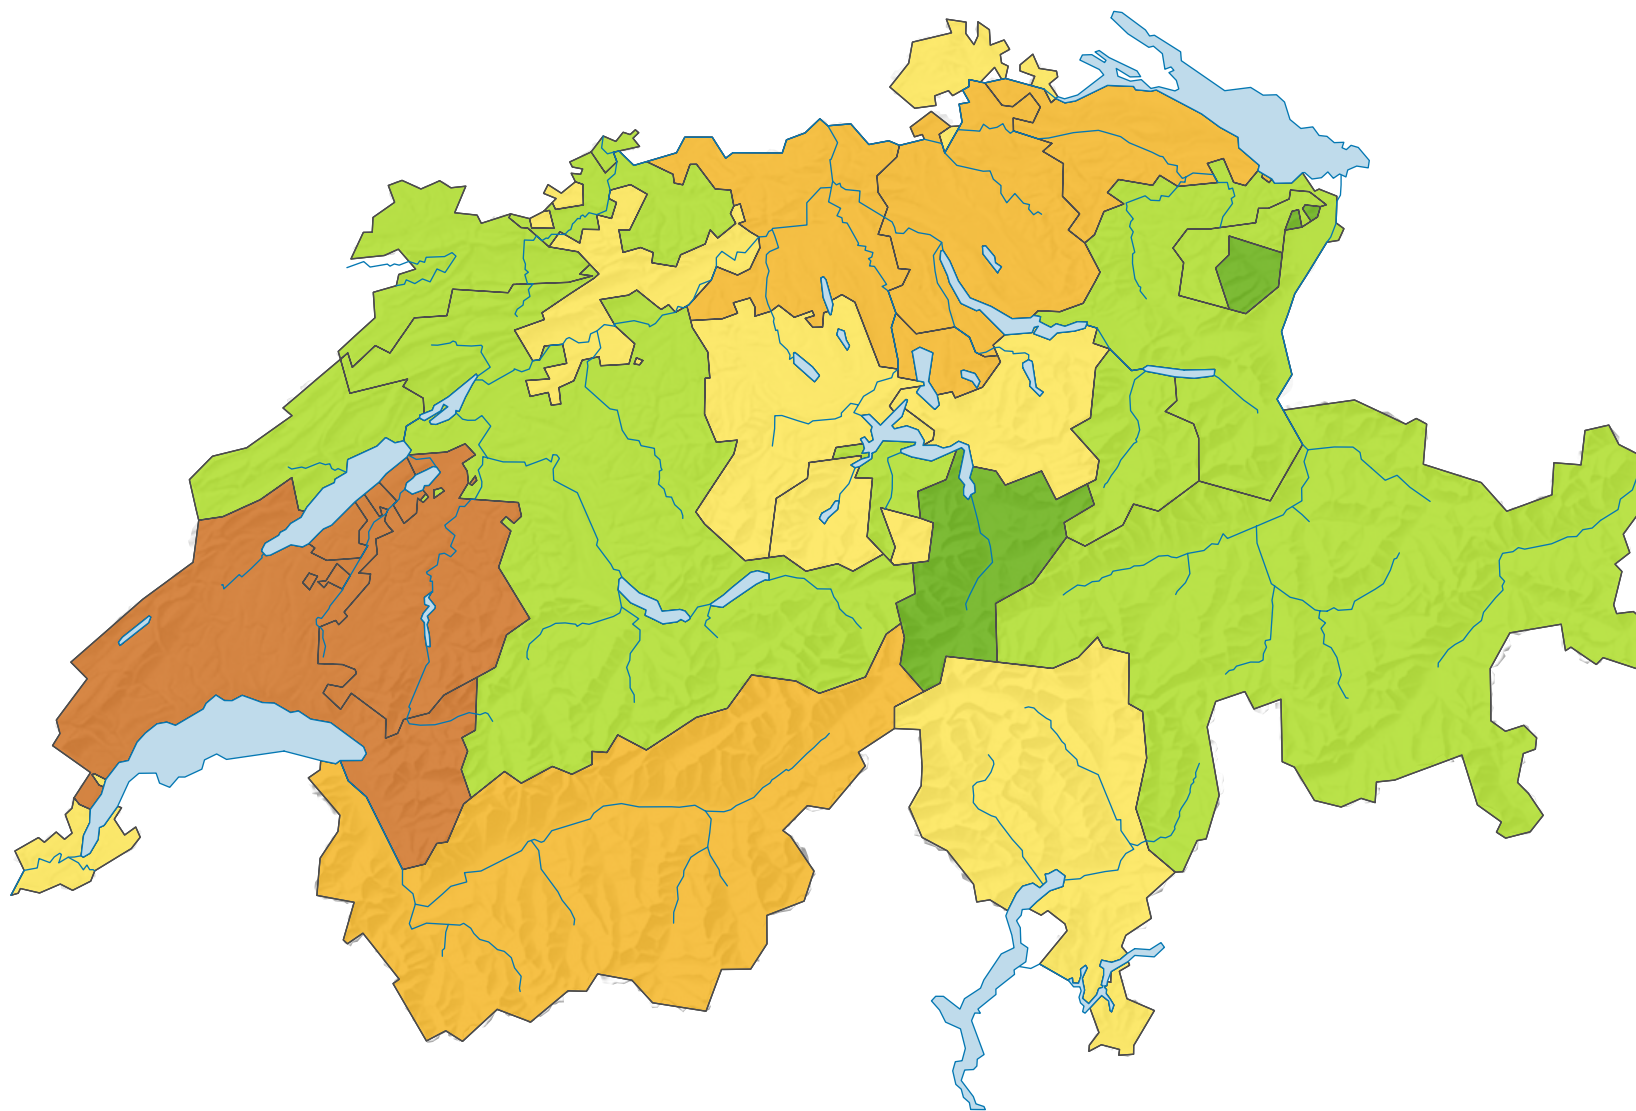

## Variation de la population résidente permanente, en %

Suisse: 7,0

0 35 70 km

Niveau géographique:  
Cantons