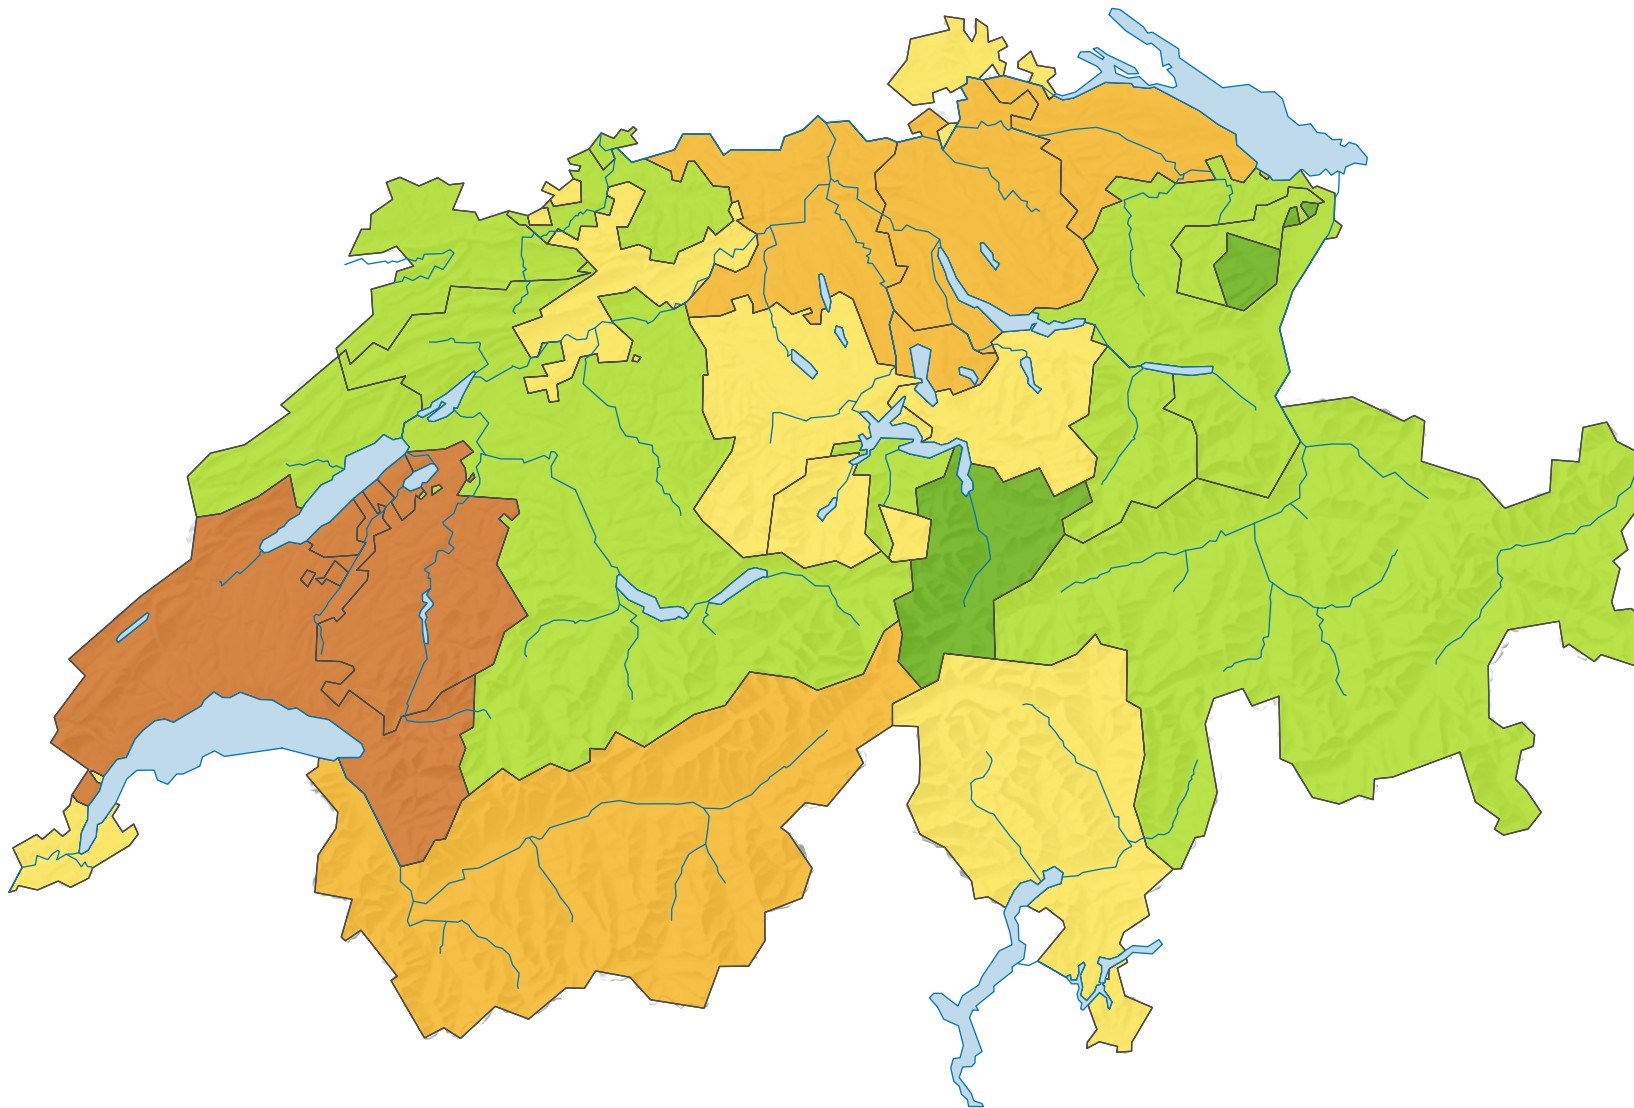

Veränderung der ständigen Wohnbevölkerung, in %

Schweiz: 7,0

0 35 70 km

Raumgliederung:
Kantone