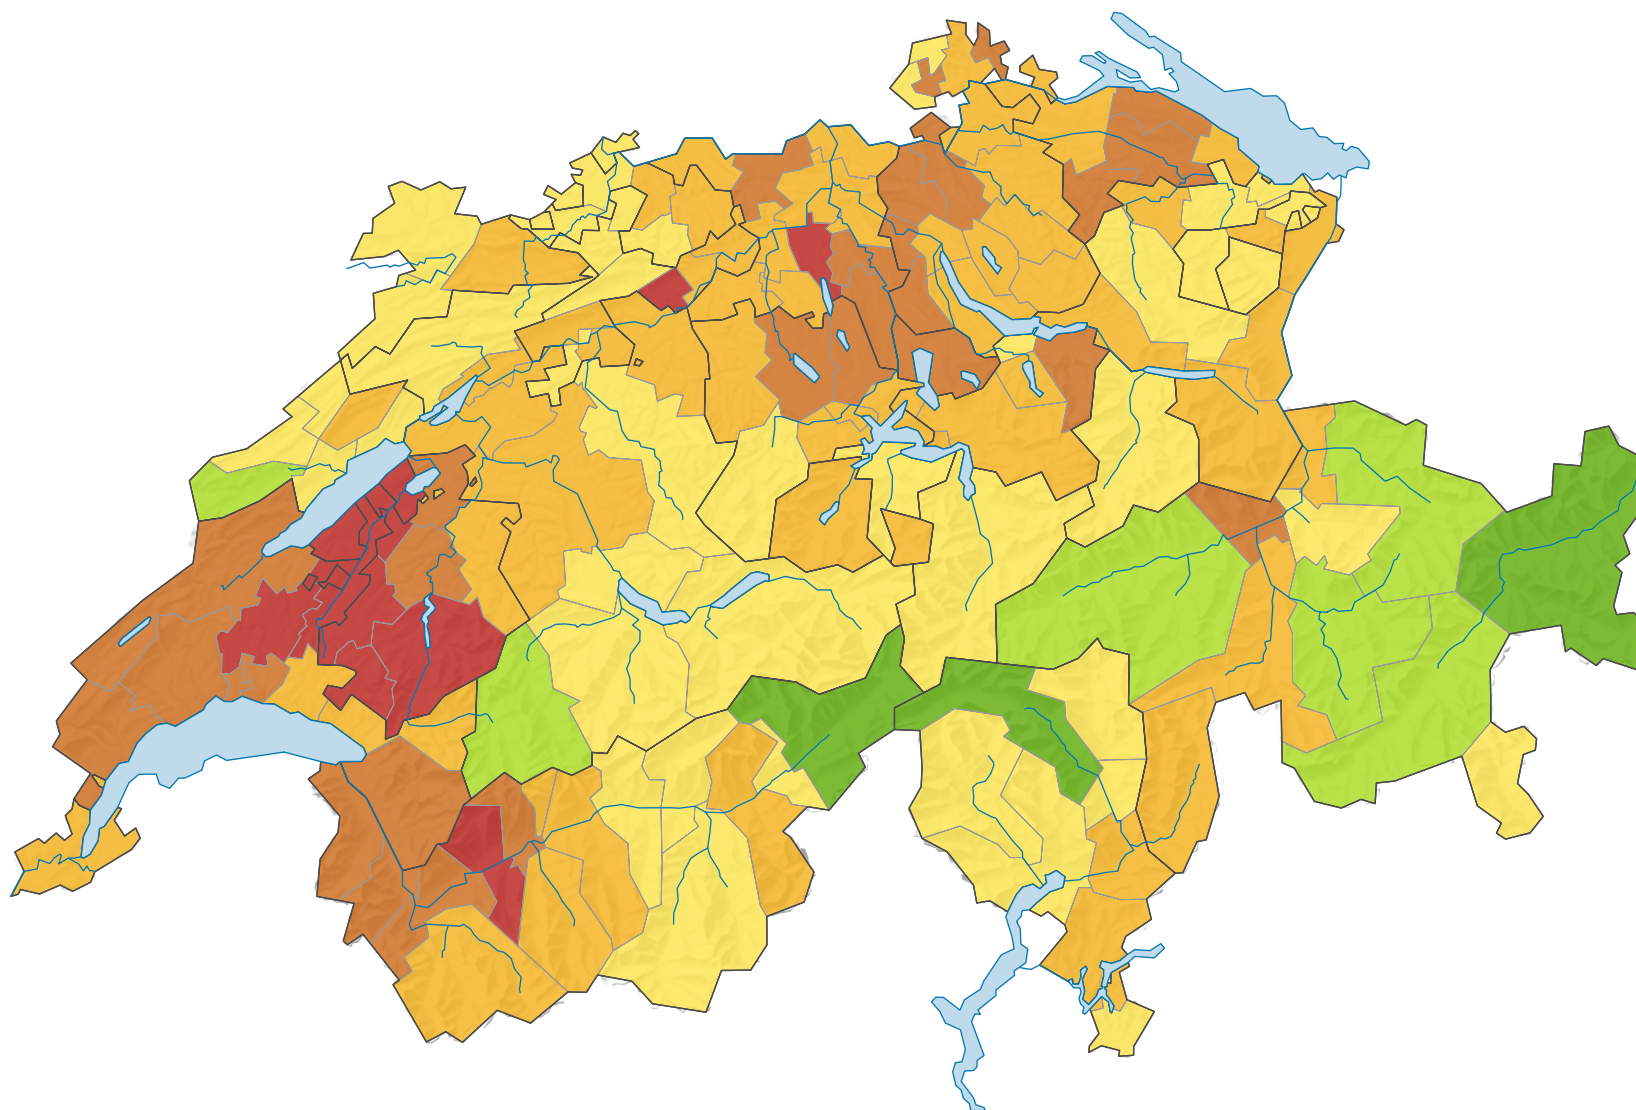

## Veränderung der ständigen Wohnbevölkerung, in %

Schweiz: 7,8

0 35 70 km

Raumgliederung:  
Bezirke