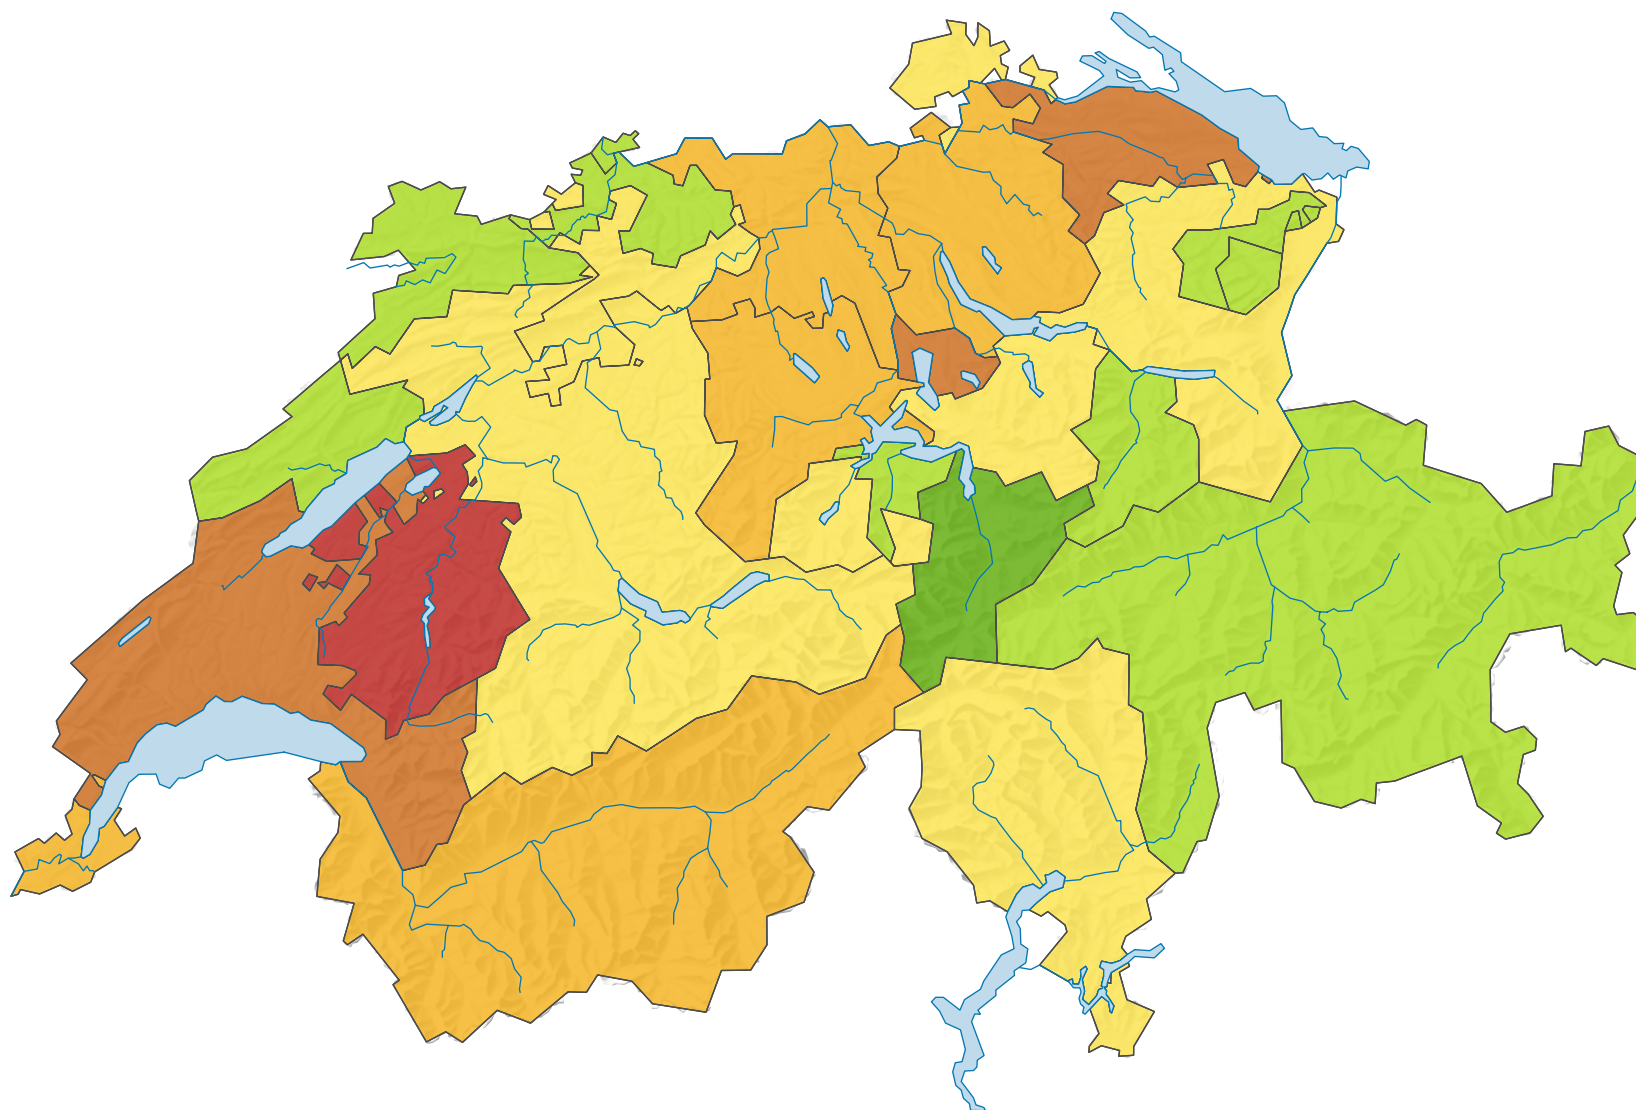

Variation de la population résidente permanente, en %

Suisse: 7,8

0 35 70 km

Niveau géographique:
Cantons