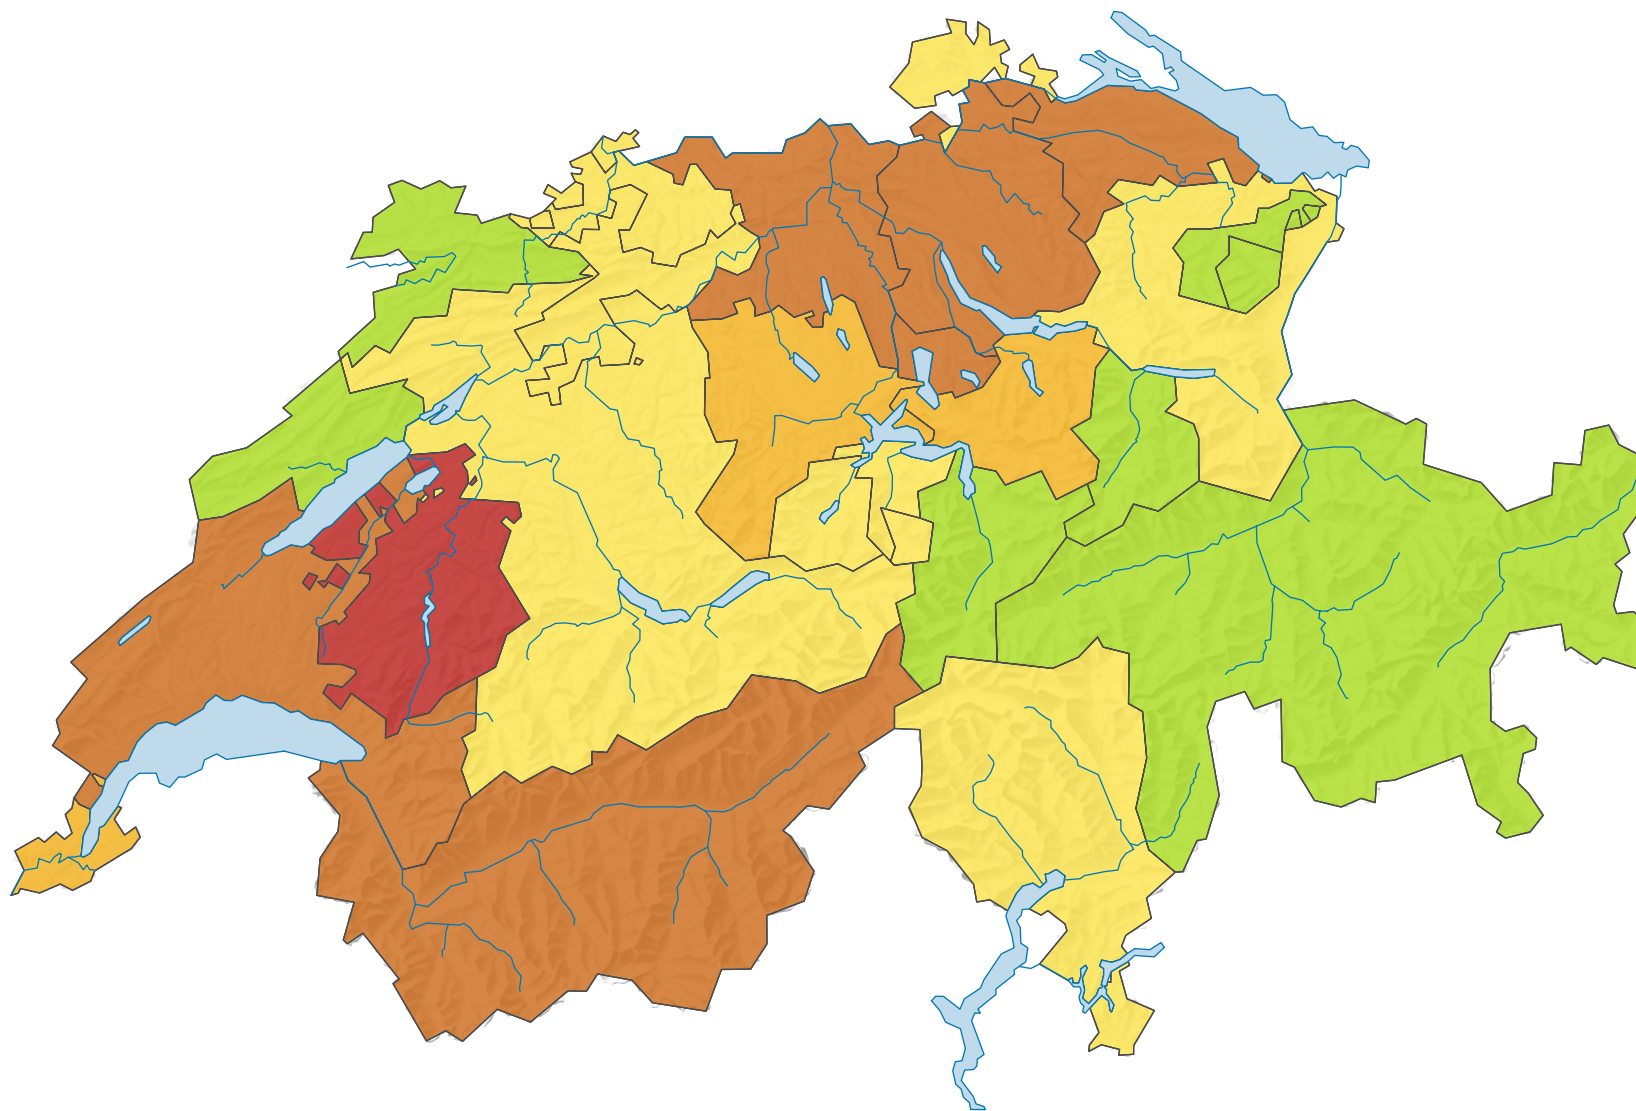

## Variation de la population résidente permanente, en %

Suisse: 8,6

0 35 70 km

Niveau géographique:  
Cantons