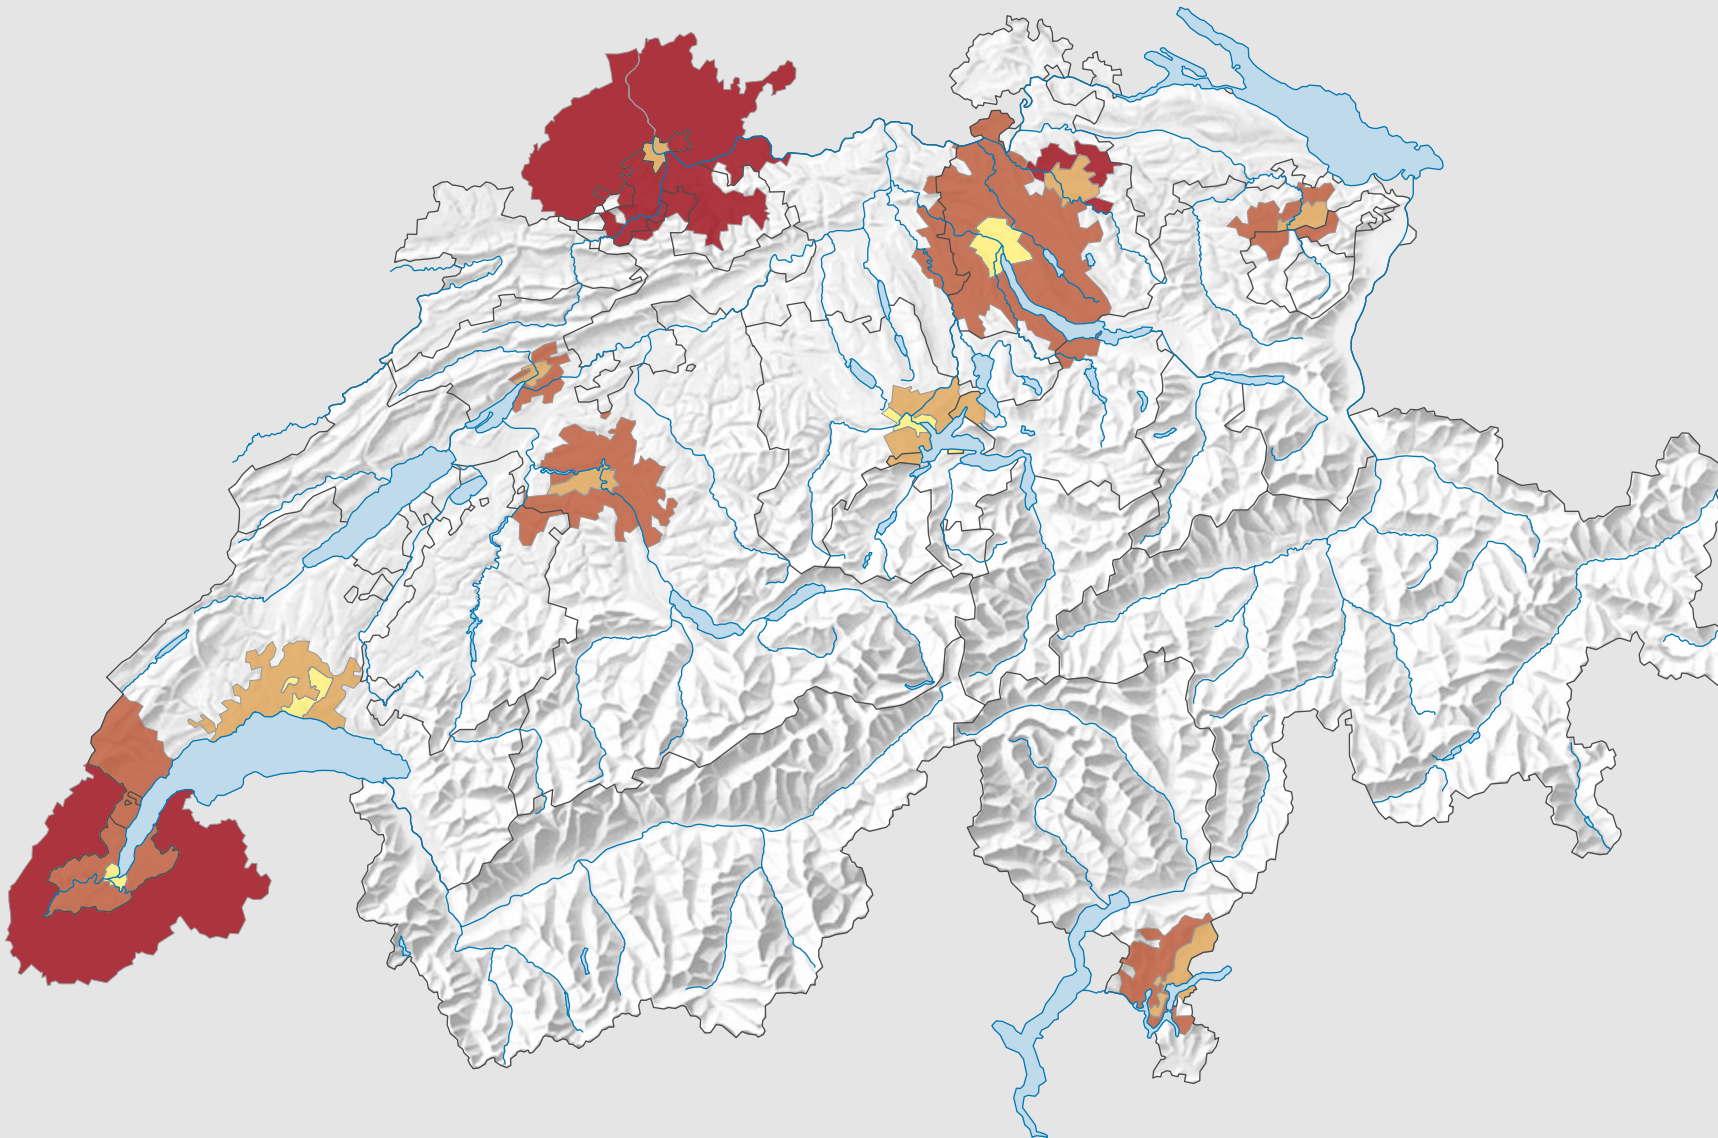

# Einfamilienhäuser pro 100 Wohnungen, 2013

## Anzahl der Einfamilienhäuser pro 100 Wohnungen\*

\* CH- und DE-Daten: am 01.01.2013 (oder 31.12.2012); FR-Daten: am 01.01.2012

**Raumgliederung:**  
Grenzüberschreitender Urban Audit: Kernstadt  
und Gürtel