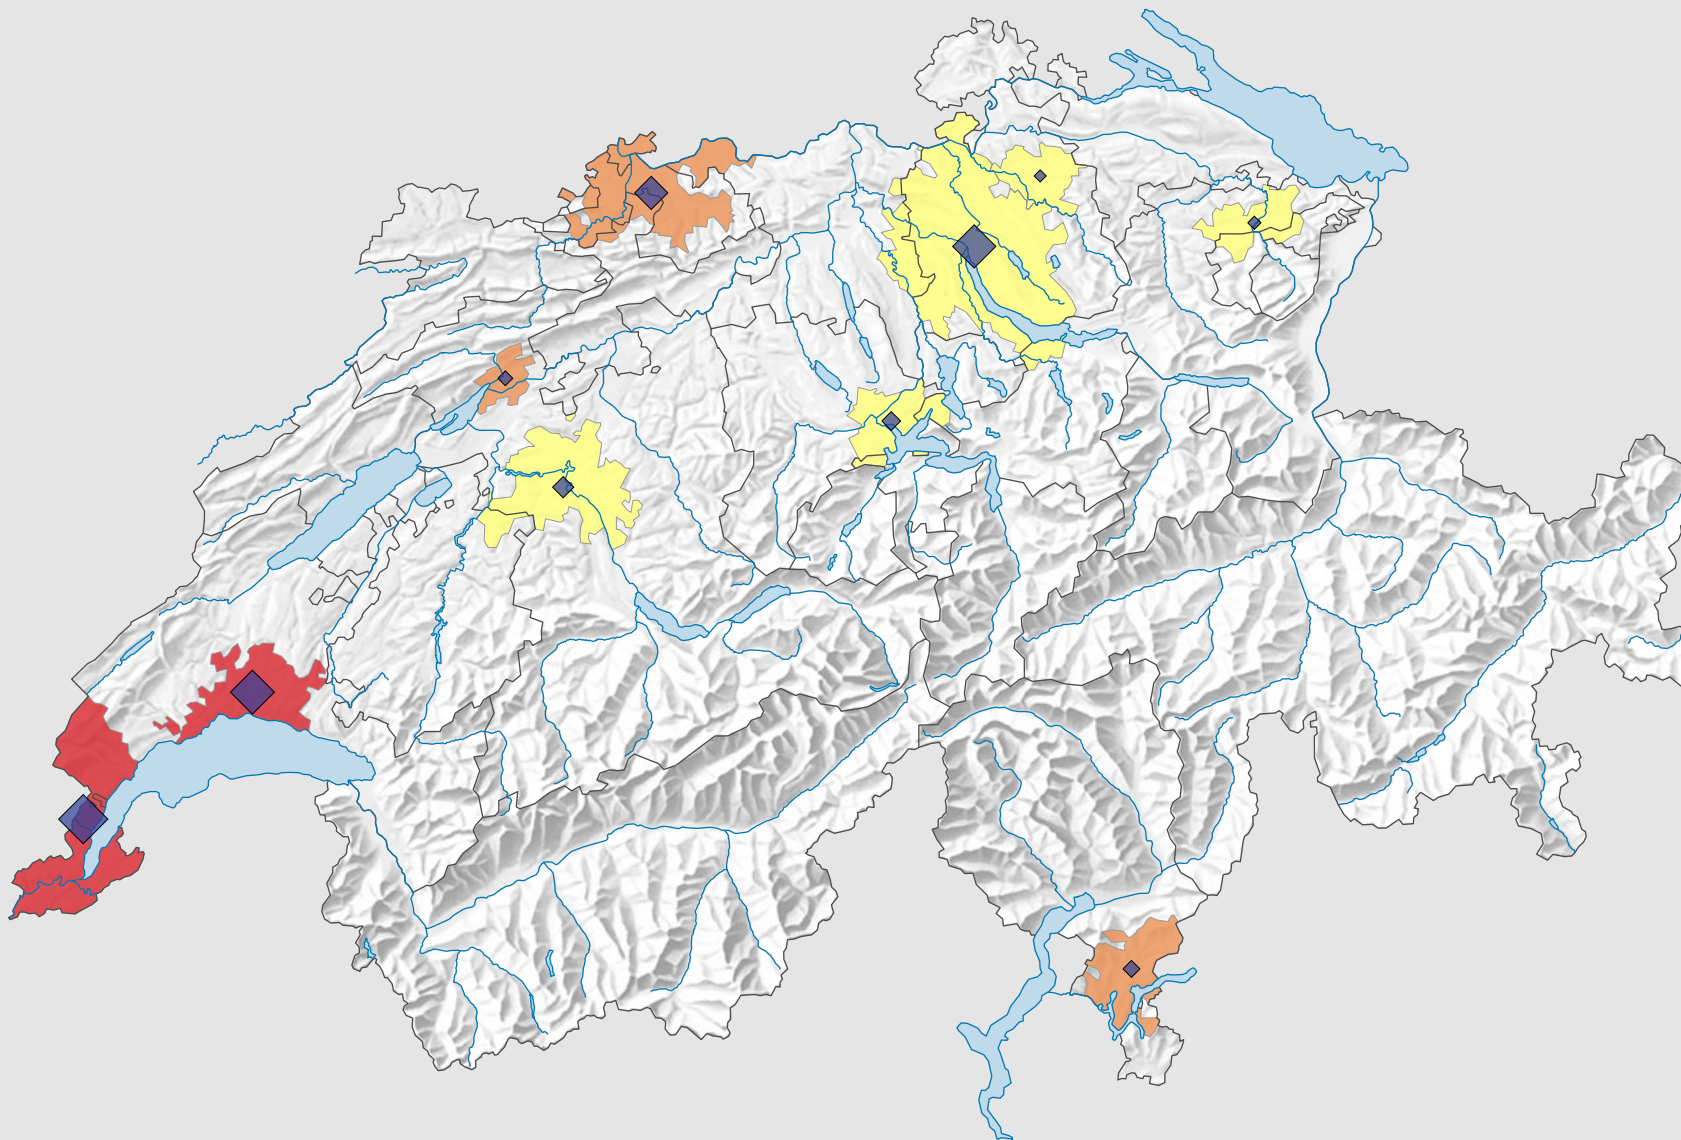

Einbruchdiebstähle in Wohneinheiten, 2014

Anzahl Einbruchdiebstähle* in Wohneinheiten pro 1000 Einwohner**

* inklusive Einbrüche in Keller, Speicher und in anderen Anlagen (ohne versuchte Einbrüche)

** Ständige Wohnbevölkerung am 01.01.2014 (= 31.12.2013)

Anzahl Einbruchdiebstähle* in Wohneinheiten

* inklusive Einbrüche in Keller, Speicher und in andere Anlagen (ohne versuchte Einbrüche)

Raumgliederung:
Urban Audit: Agglomeration (Schweiz-Perimeter)