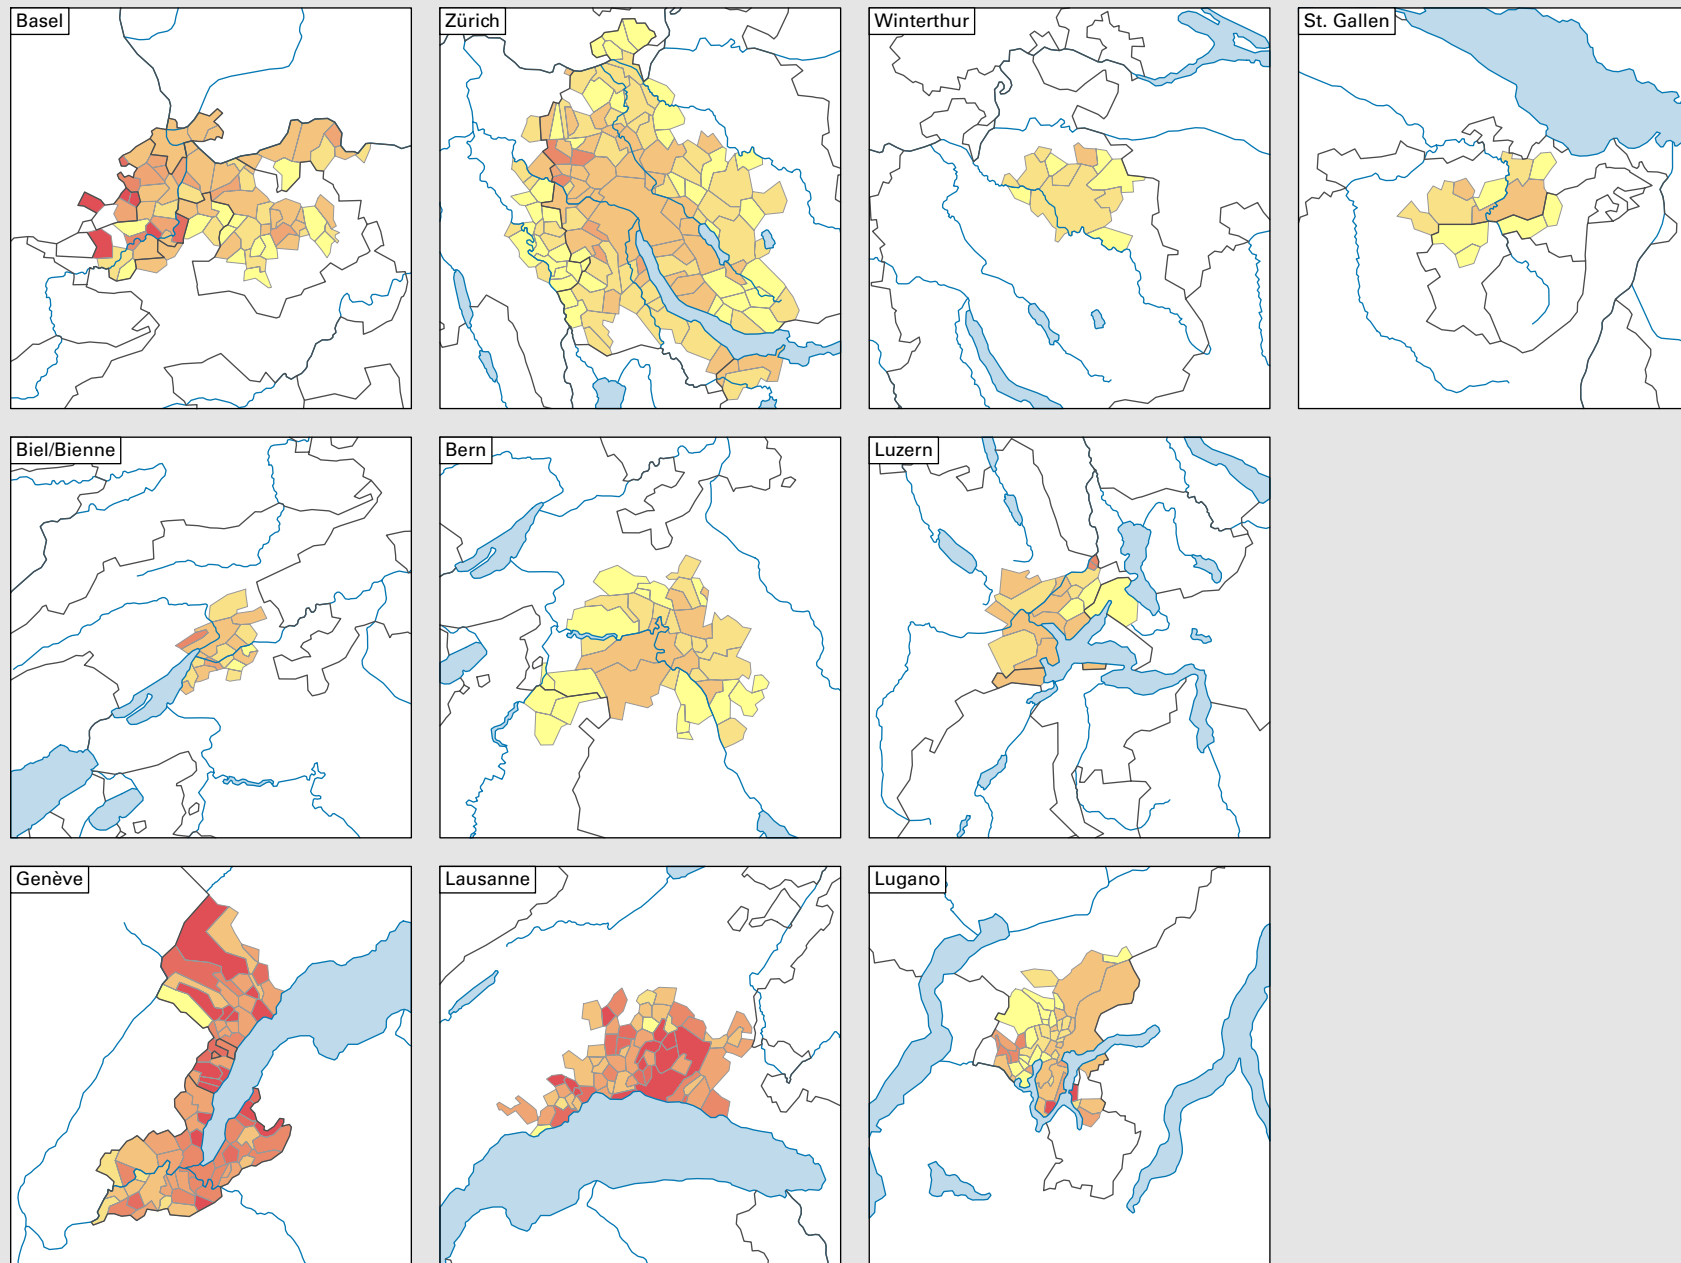

Vols par effraction dans les logements, en 2014

Nombre total de vols par effraction* dans les logements pour 1000 habitants**

* sont inclus les vols dans les caves, galetas et autres locaux annexes; tentatives non incluses
 ** Population résidente permanente au 01.01.2014 (=31.12.2013)

Niveau géographique:
 Audit urbain: communes d'agglomération (périmètre villes)