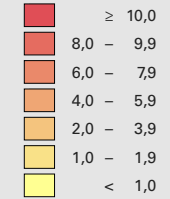

Vols par effraction dans les logements, en 2014

Nombre total de vols par effraction* dans les logements pour 1000 habitants**

* sont inclus les vols dans les caves, galetas et autres locaux annexes; tentatives non incluses
 ** Population résidente permanente au 01.01.2014 (=31.12.2013)

Niveau géographique:
 Audit urbain: communes d'agglomération (périmètre villes)