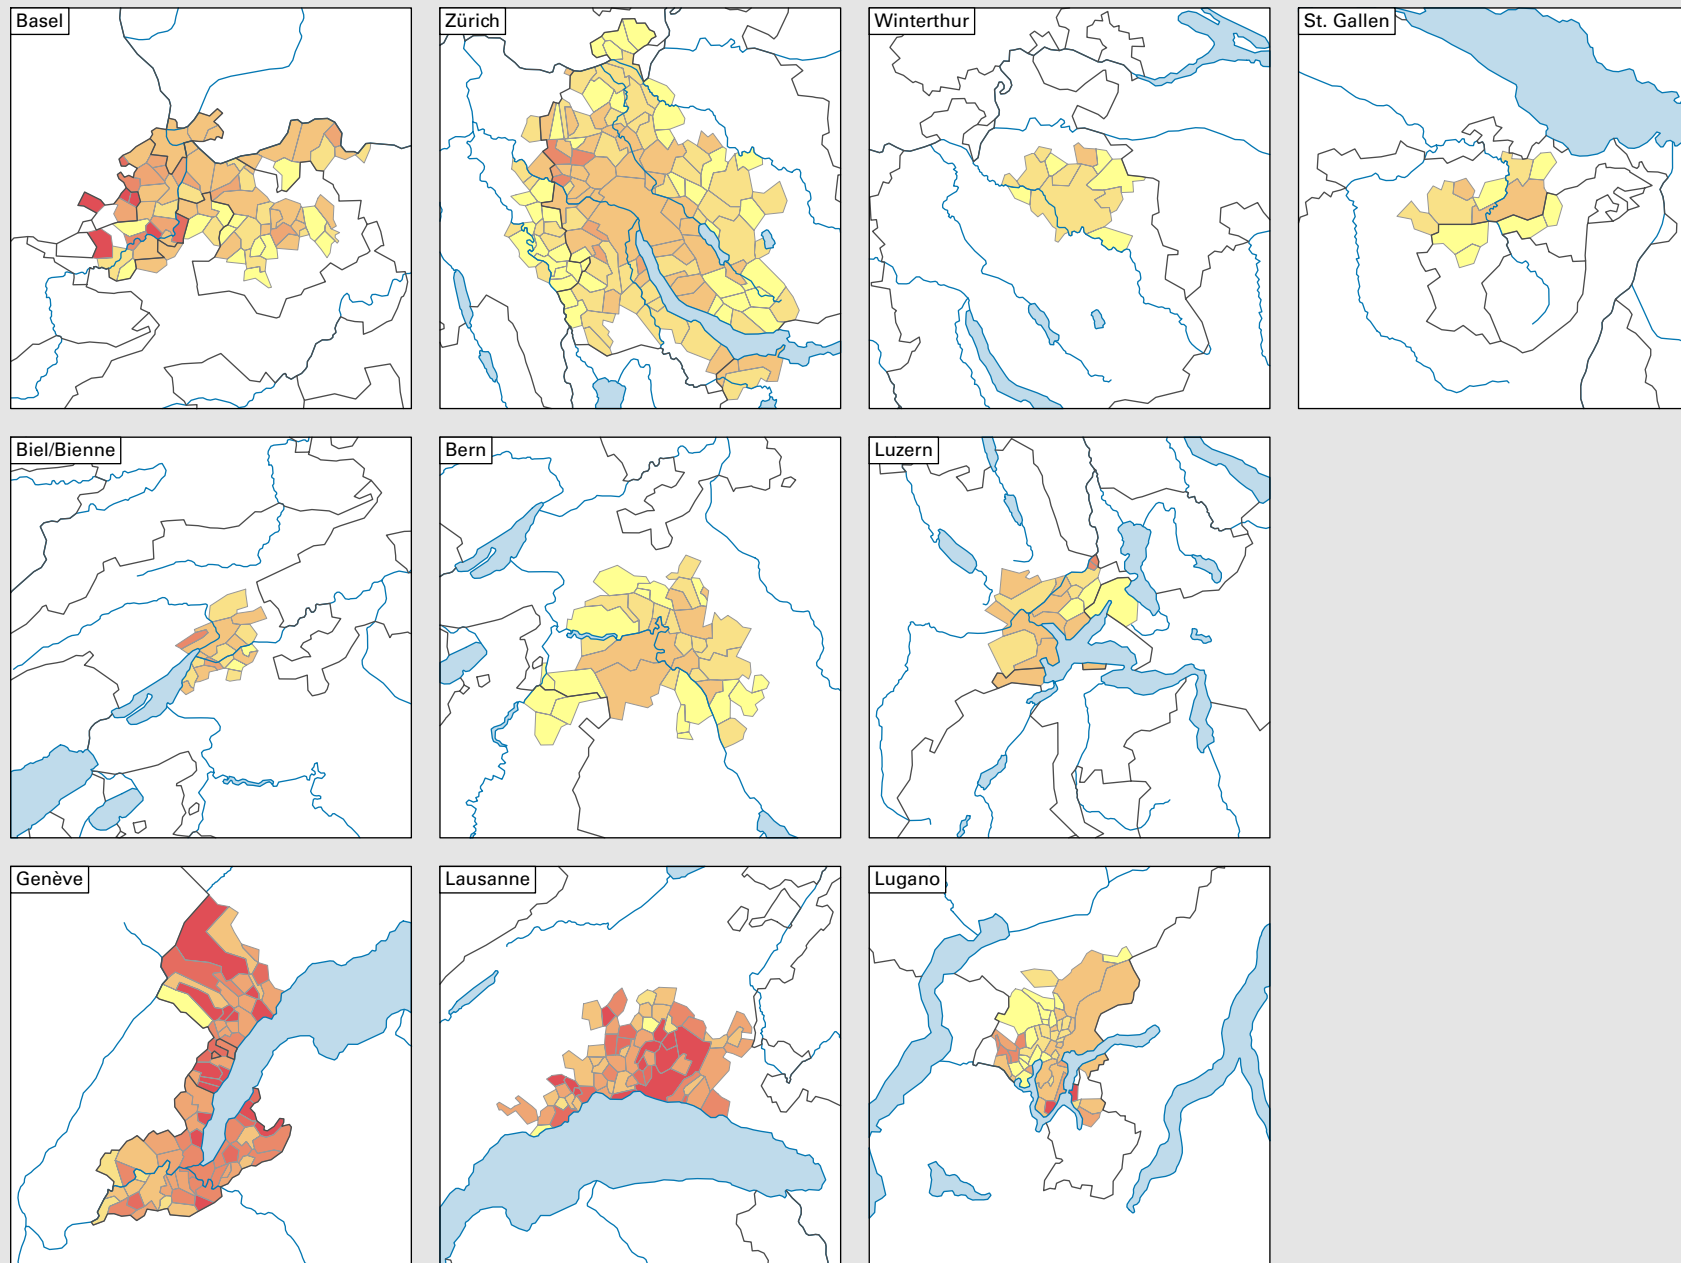

Einbruchdiebstähle in Wohneinheiten, 2014

Anzahl Einbruchdiebstähle* in Wohneinheiten pro 1000 Einwohner**

* inklusive Einbrüche in Keller, Speicher und in anderen Anlagen (ohne versuchte Einbrüche)
 ** Ständige Wohnbevölkerung am 01.01.2014 (= 31.12.2013)

Raumgliederung:
 Urban Audit: Agglomerationsgemeinden (Städte-Perimeter)