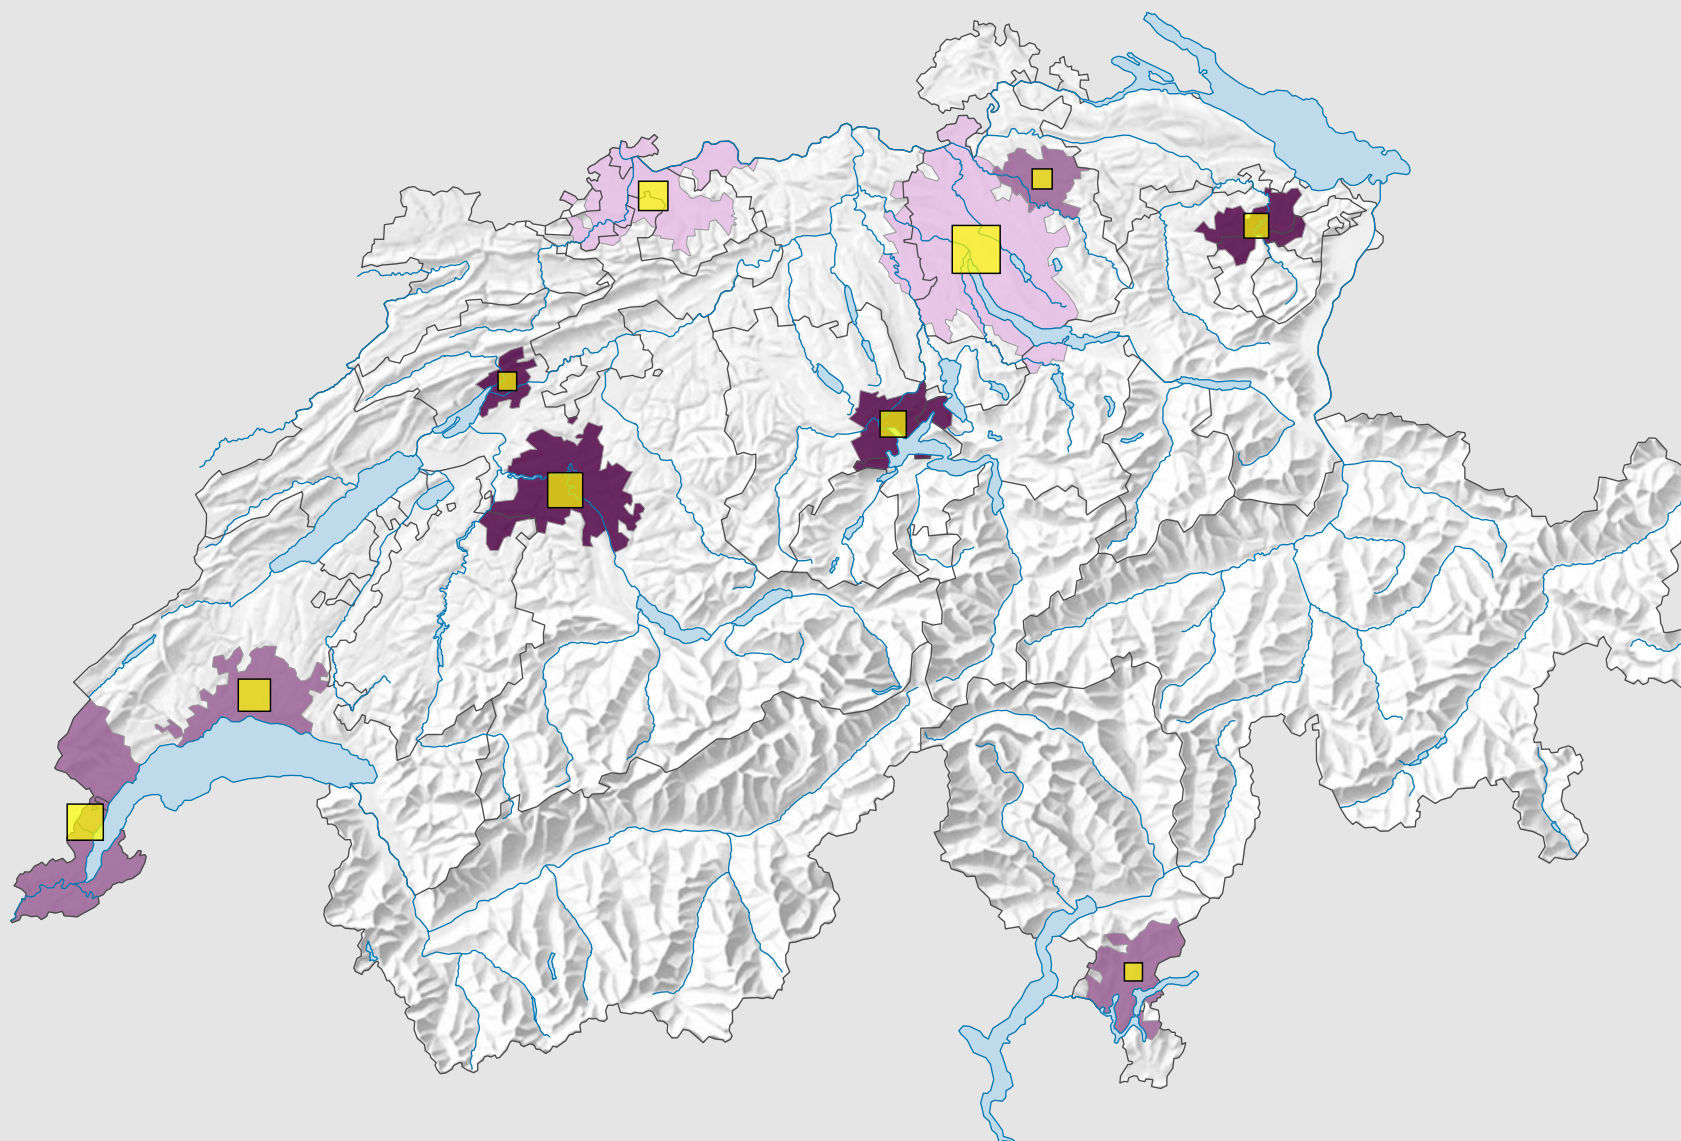

Places de cinéma, en 2014

Nombre de places de cinéma pour 1000 habitants*

* Population résidante permanente au 01.01.2014 (=31.12.2013)

Nombre de places de cinéma

0 25 50 km

Niveau géographique:
Audit urbain: agglomération (périmètre suisse)