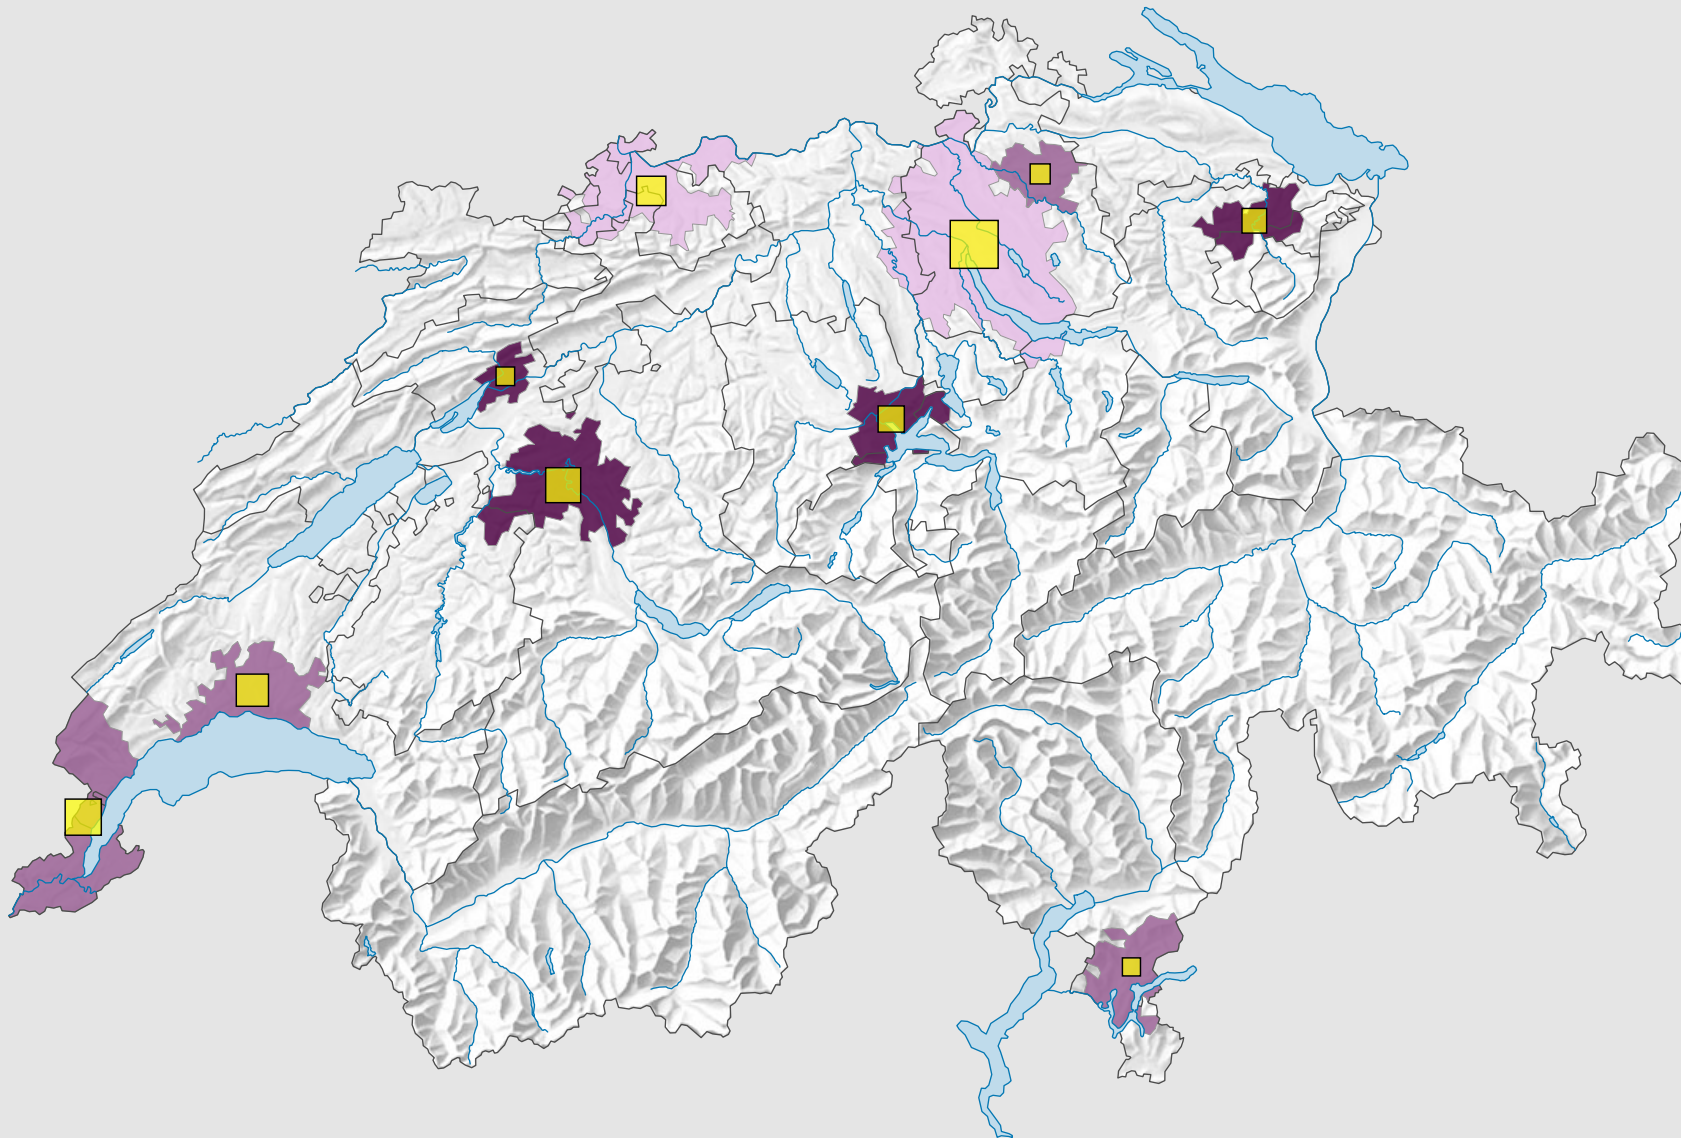

## Kinositzplätze pro 1000 Einwohner\*

\* Ständige Wohnbevölkerung am 01.01.2014 (= 31.12.2013)

## Anzahl Kinositzplätze

**Raumgliederung:**  
Urban Audit: Agglomeration (Schweiz-Perimeter)