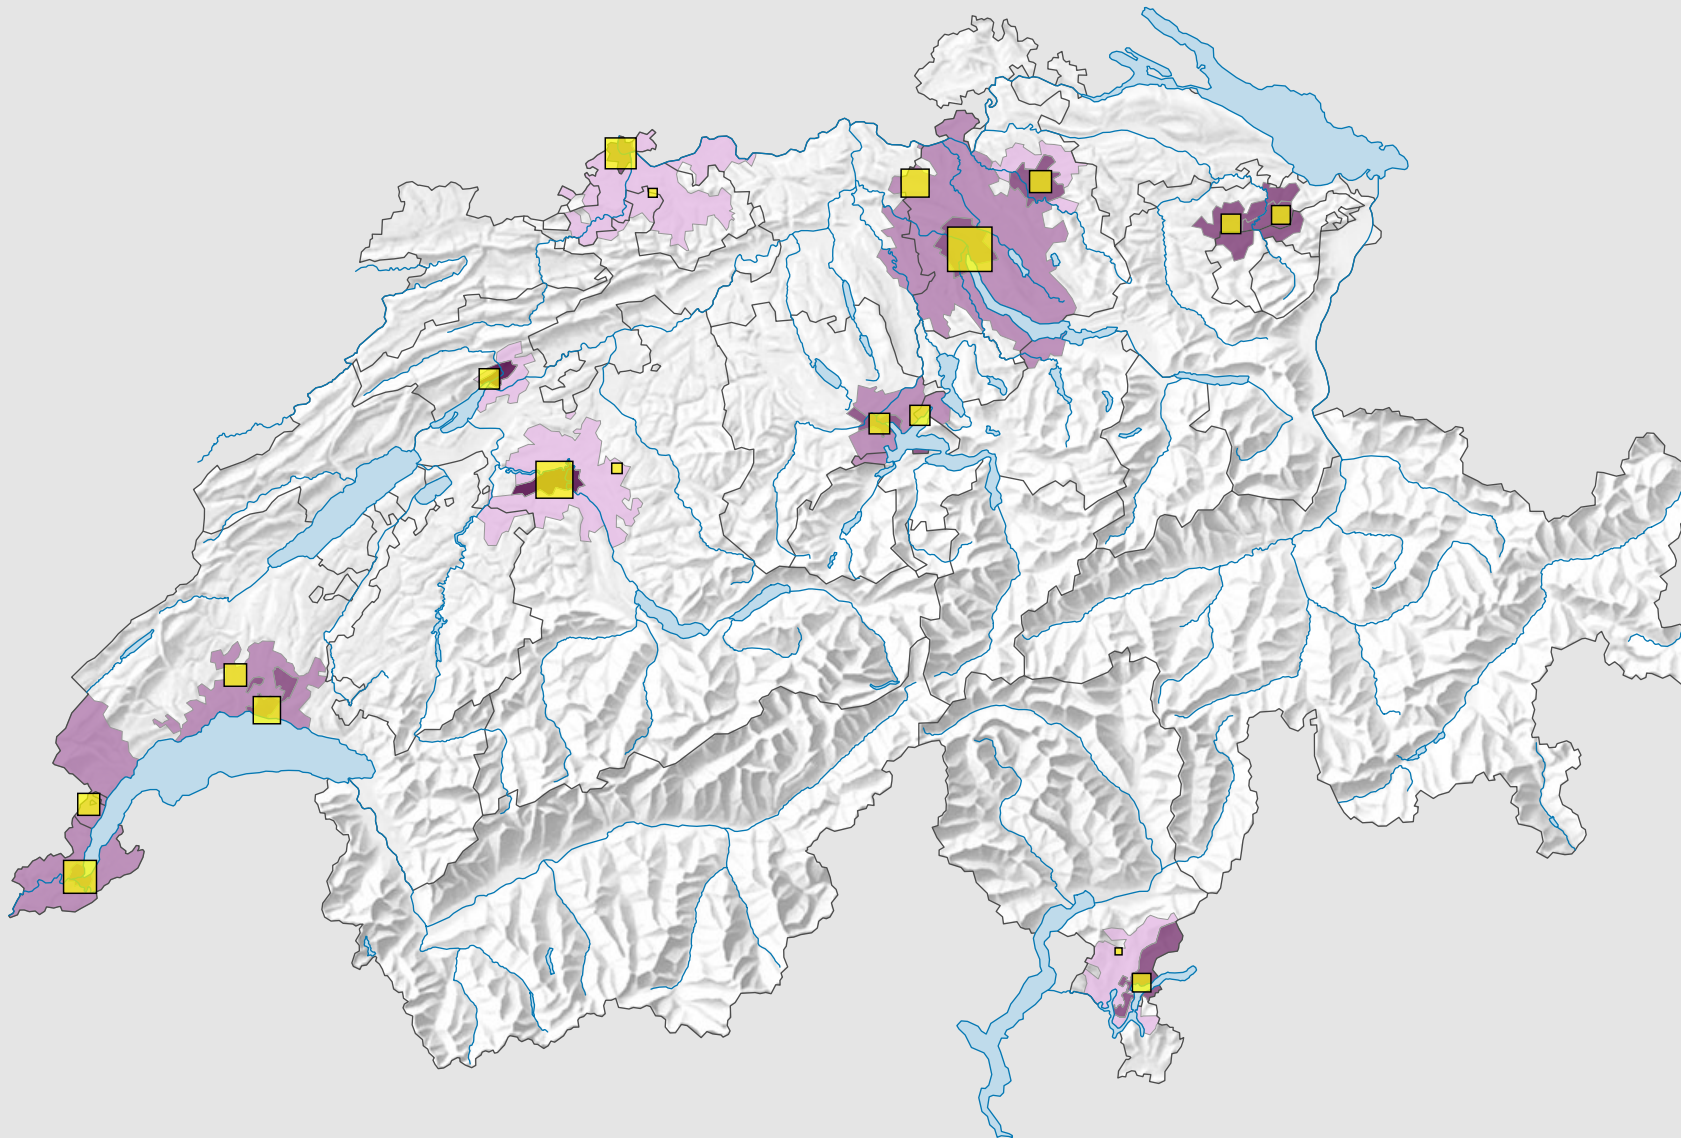

Places de cinéma, en 2014

Nombre de places de cinéma pour 1000 habitants*

* Population résidente permanente au 01.01.2014 (=31.12.2013)

Nombre de places de cinéma

Niveau géographique:
Audit urbain: ville-centre et ceinture (périmètre suisse)