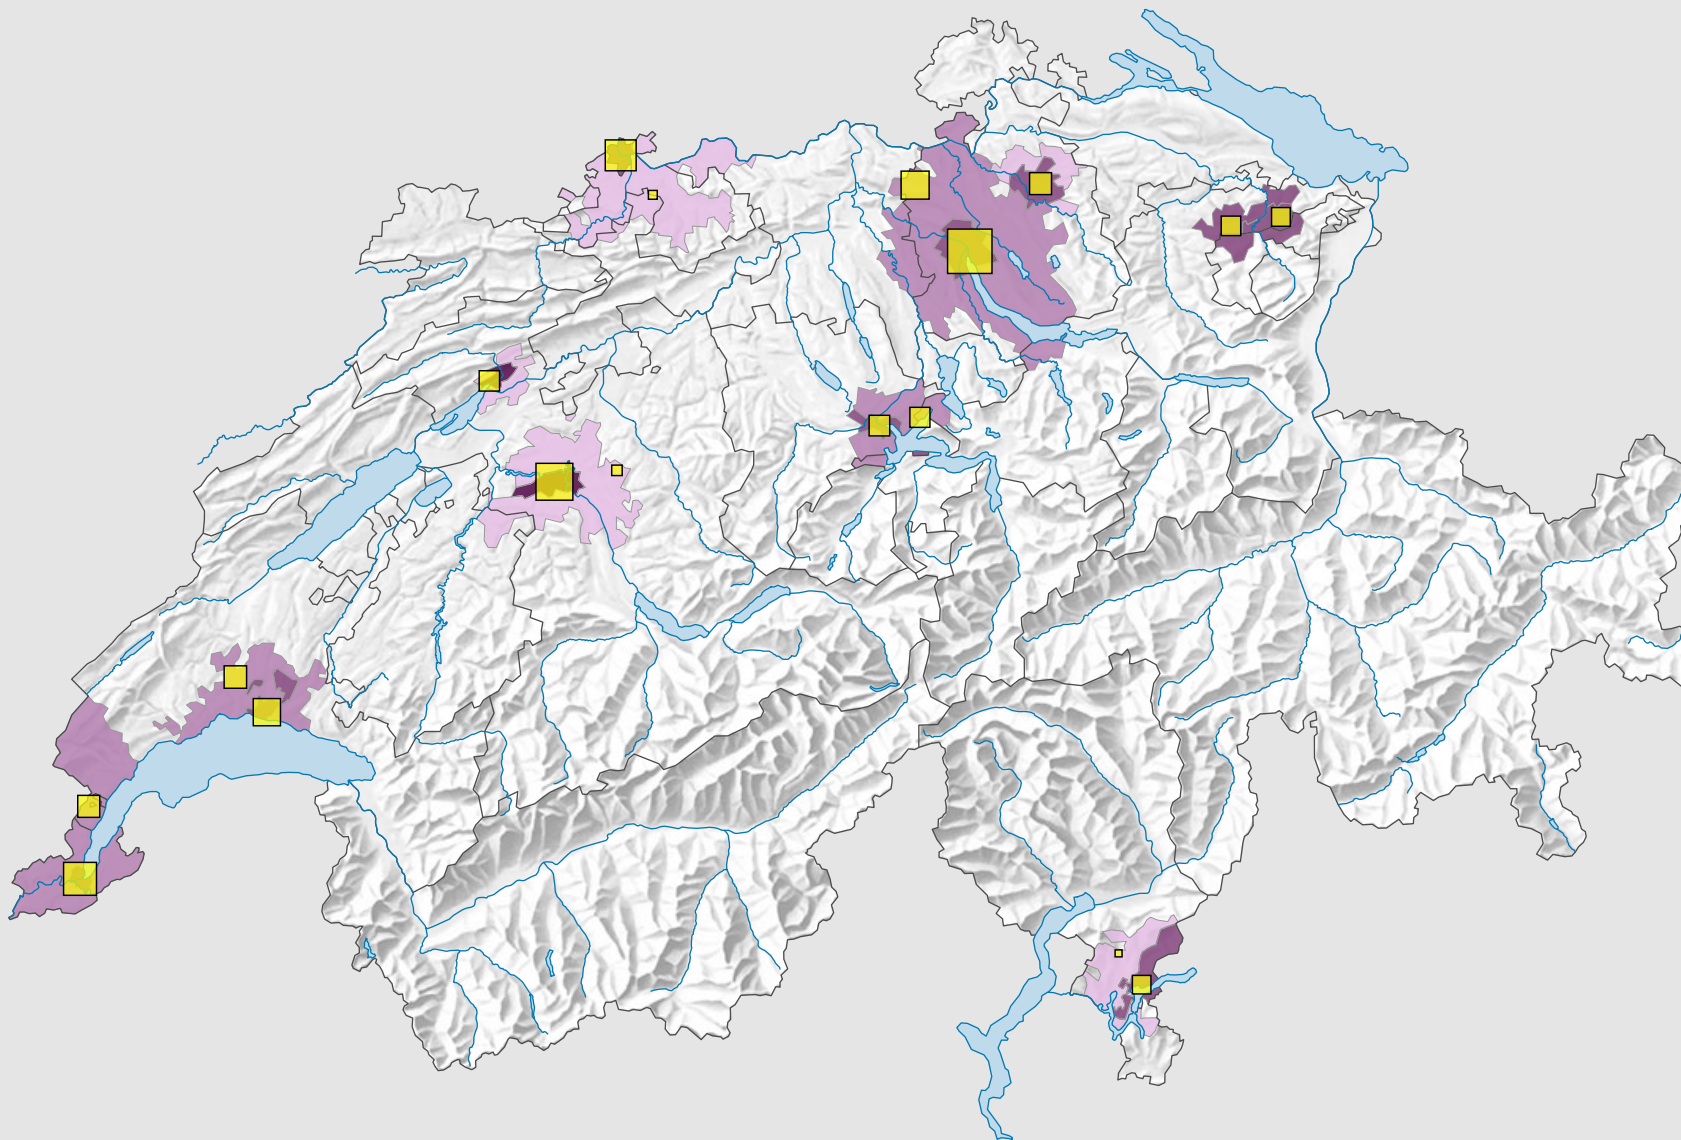

## Kinositzplätze pro 1000 Einwohner\*

\* Ständige Wohnbevölkerung am 01.01.2014 (= 31.12.2013)

## Anzahl Kinositzplätze

**Raumgliederung:**  
Urban Audit: Kernstadt und Gürtel (Schweiz-Perimeter)