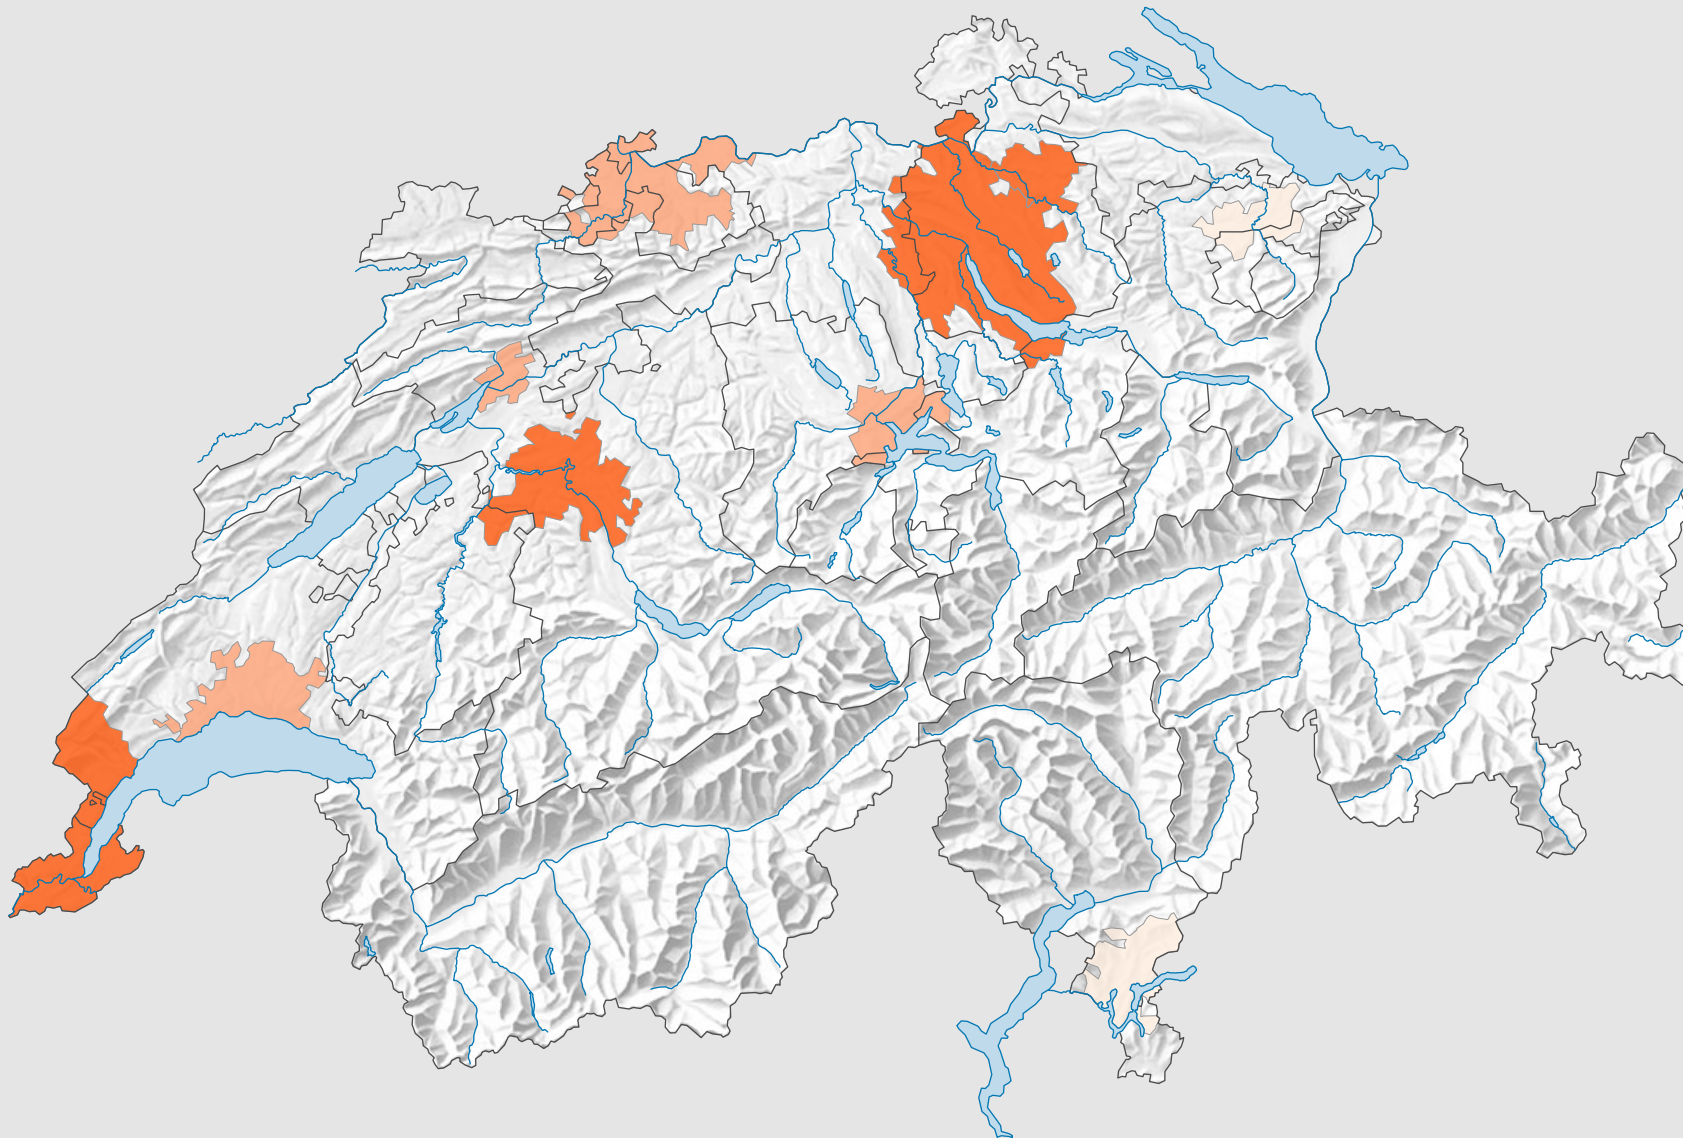

Durchschnittliche Dauer des Weges zwischen Wohn- und Arbeitsort, in Minuten*

* Strukturerhebung am 31.12.2013

Raumgliederung:
Urban Audit: Agglomeration (Schweiz-Perimeter)