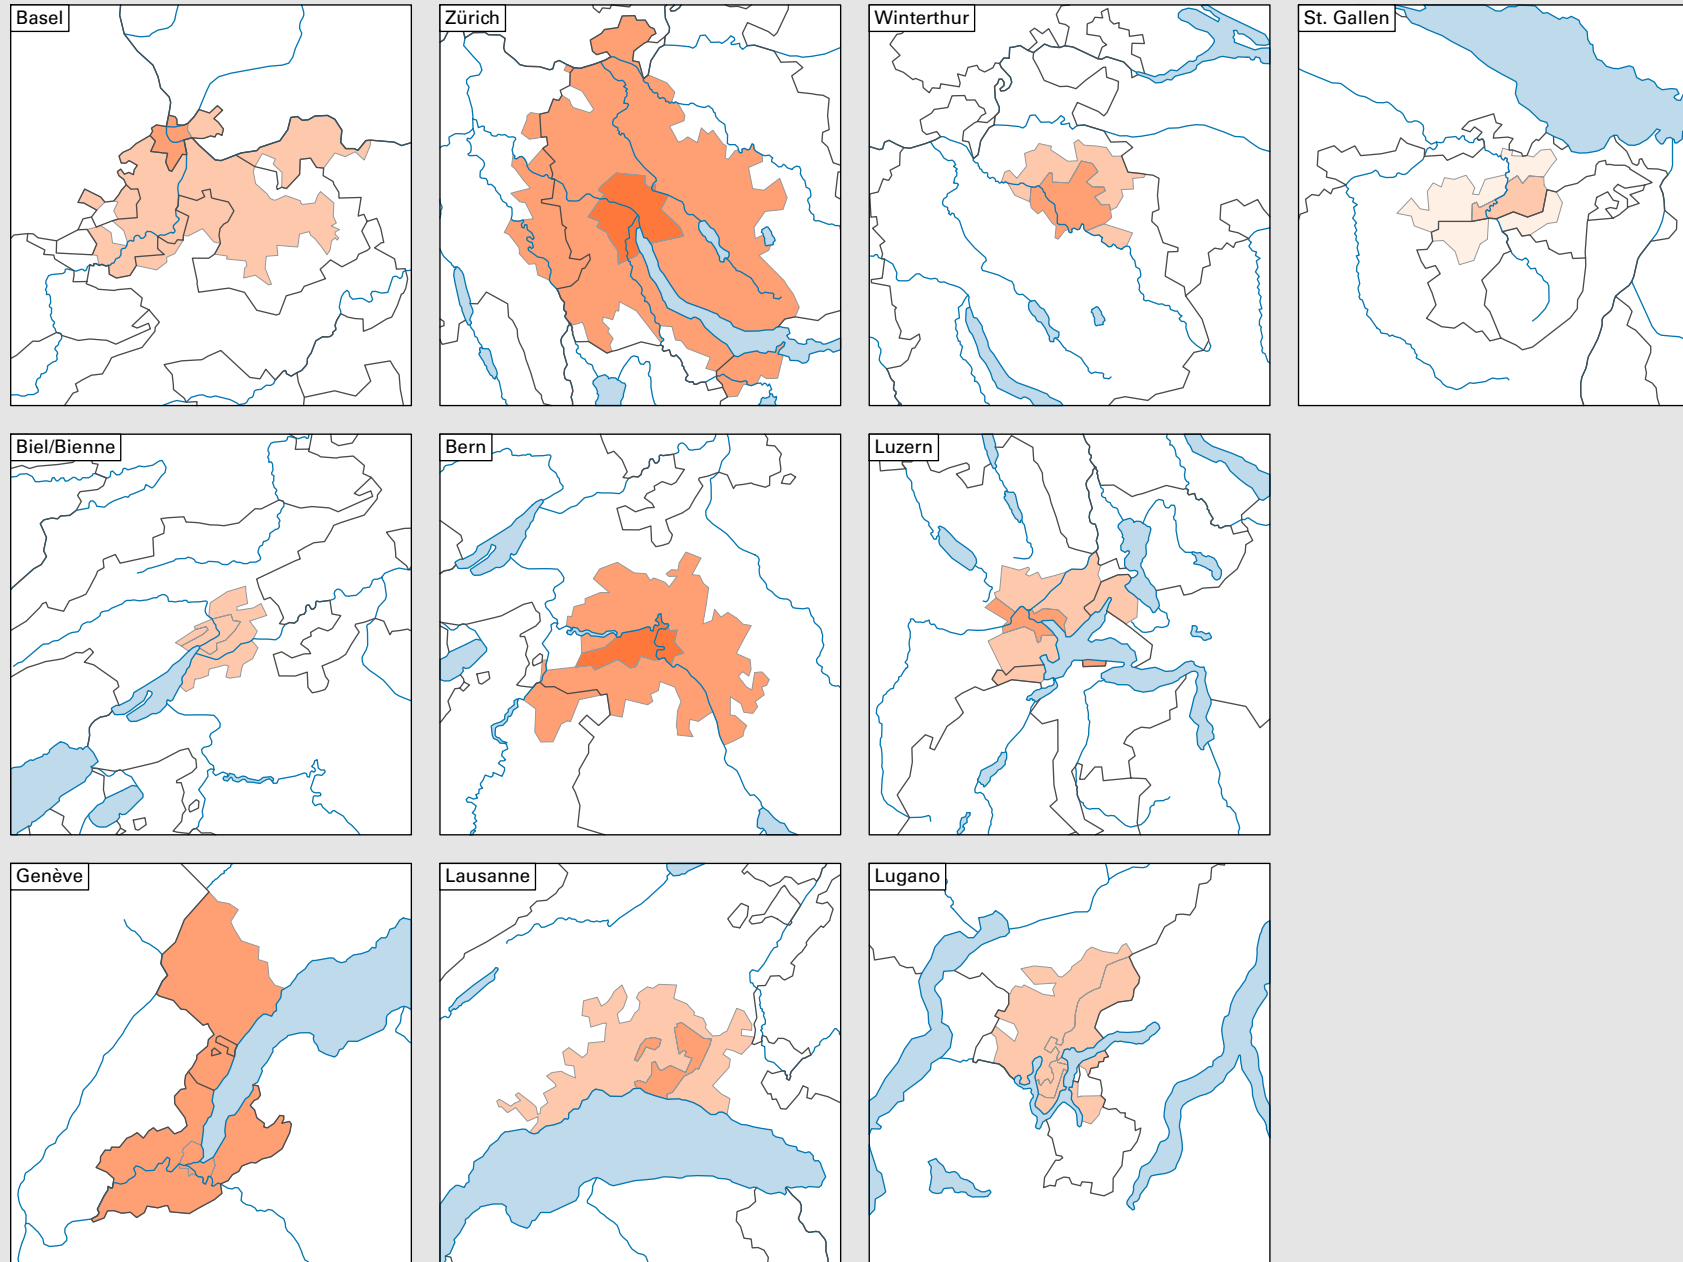

# Dauer des Arbeitsweges, 2014

## Durchschnittliche Dauer des Weges zwischen Wohn- und Arbeitsort, in Minuten\*

\* Strukturerhebung am 31.12.2013

**Raumgliederung:**  
Urban Audit: Kernstadt und Gürtel (Städte-Perimeter)