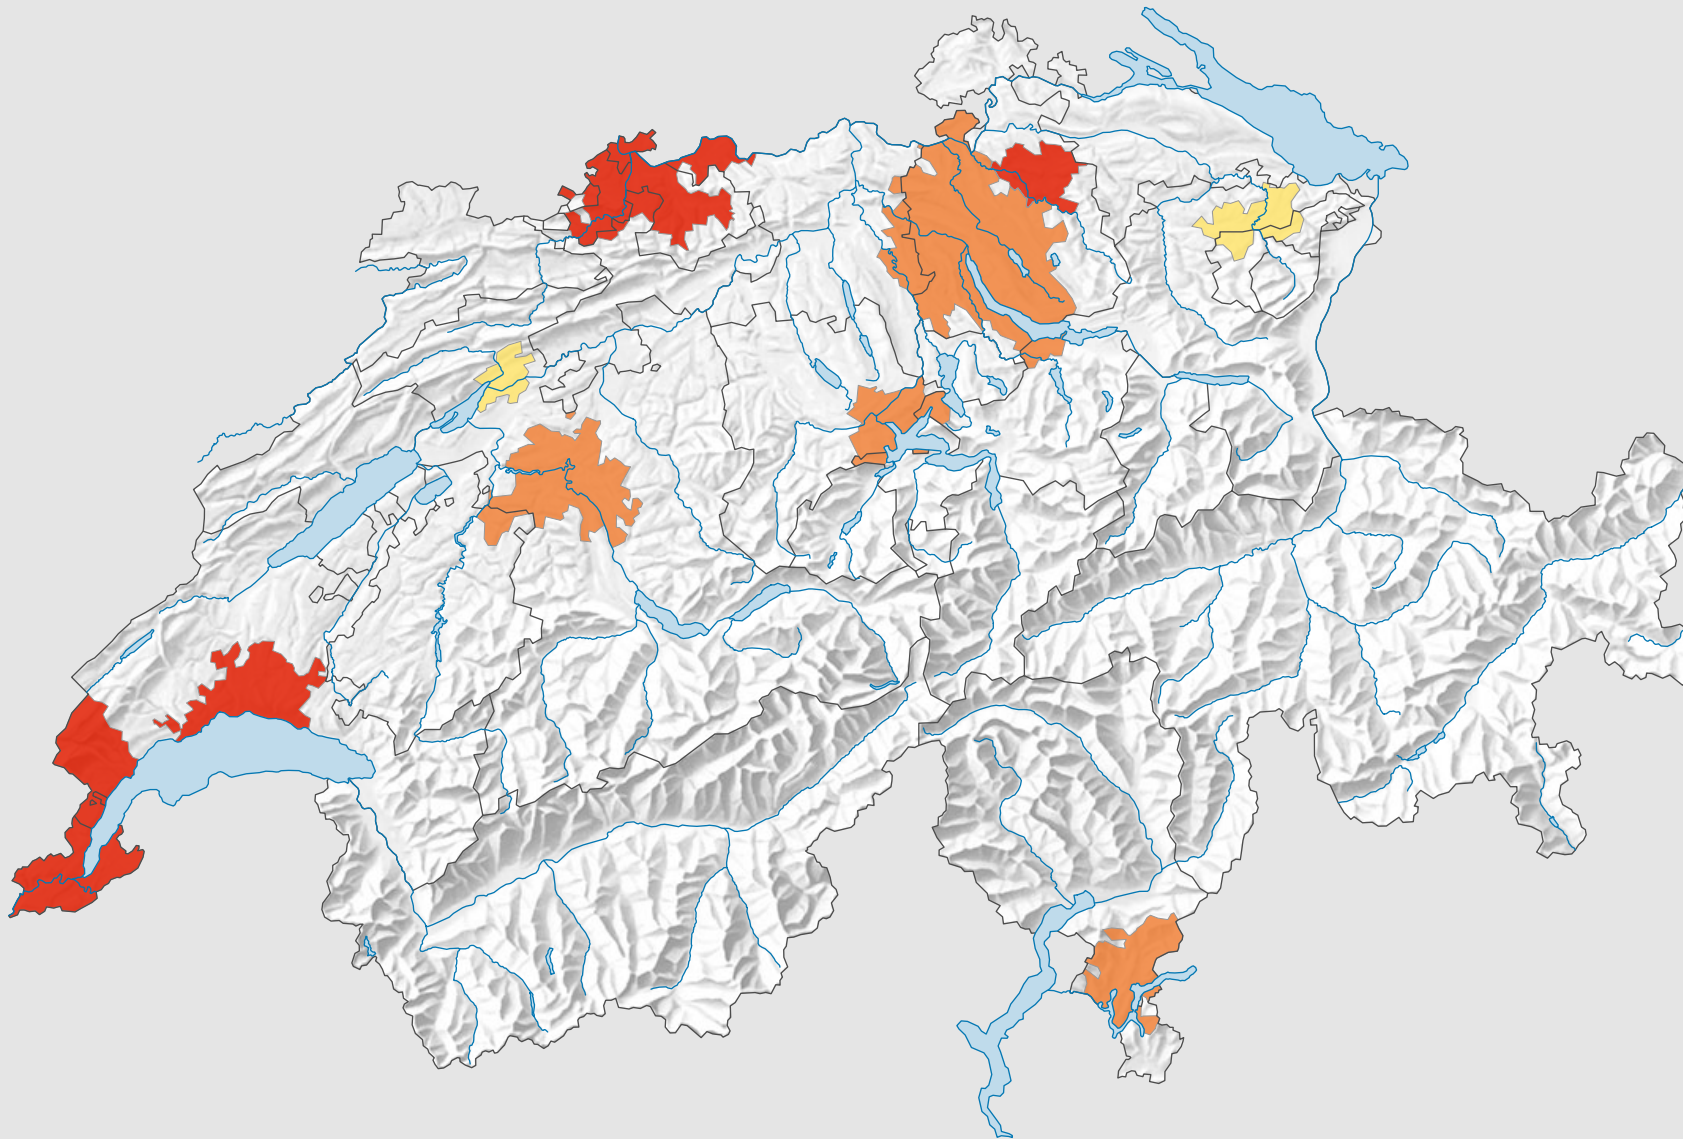

Anteil der Leerwohnungen am Total der Wohnungen*, in %

* Anzahl Wohnungen am 31.12.2013

0 25 50 km

Raumgliederung:
Urban Audit: Agglomeration (Schweiz-Perimeter)