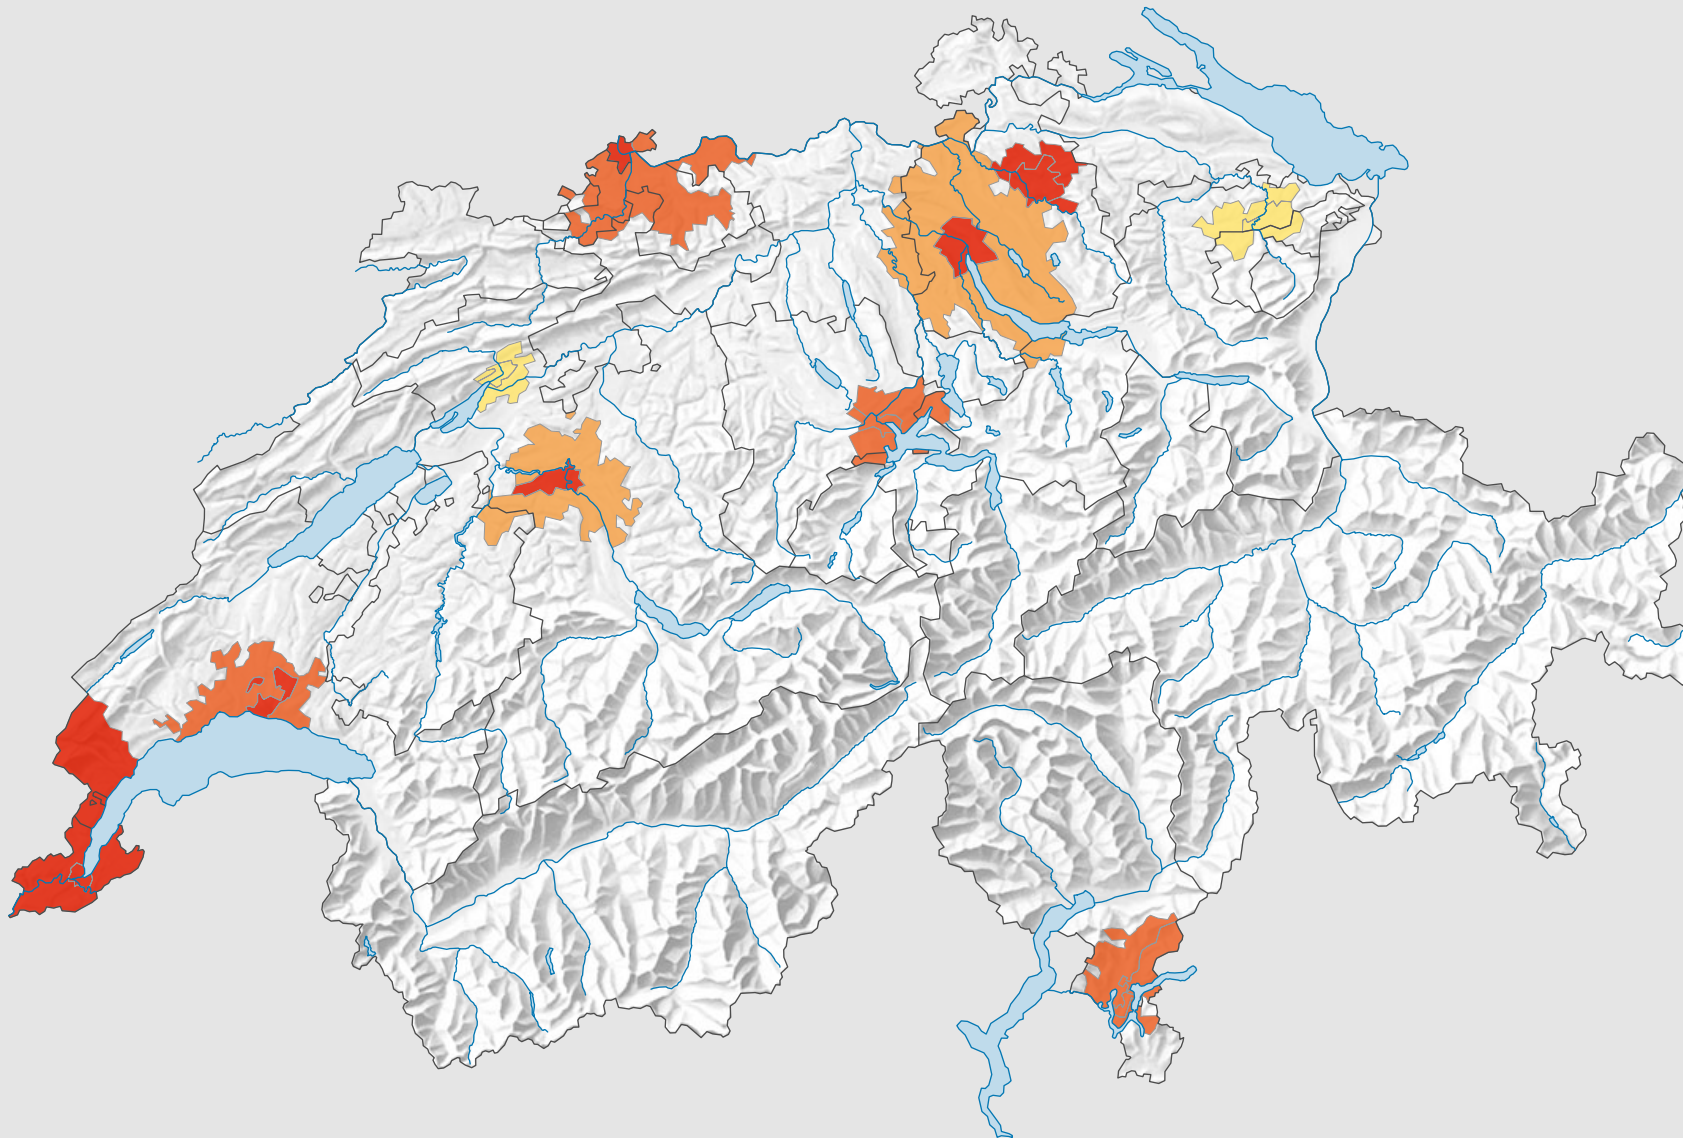

## Anteil der Leerwohnungen am Total der Wohnungen\*, in %

\* Anzahl Wohnungen am 31.12.2013

0 25 50 km

**Raumgliederung:**  
Urban Audit: Kernstadt und Gürtel (Schweiz-Perimeter)