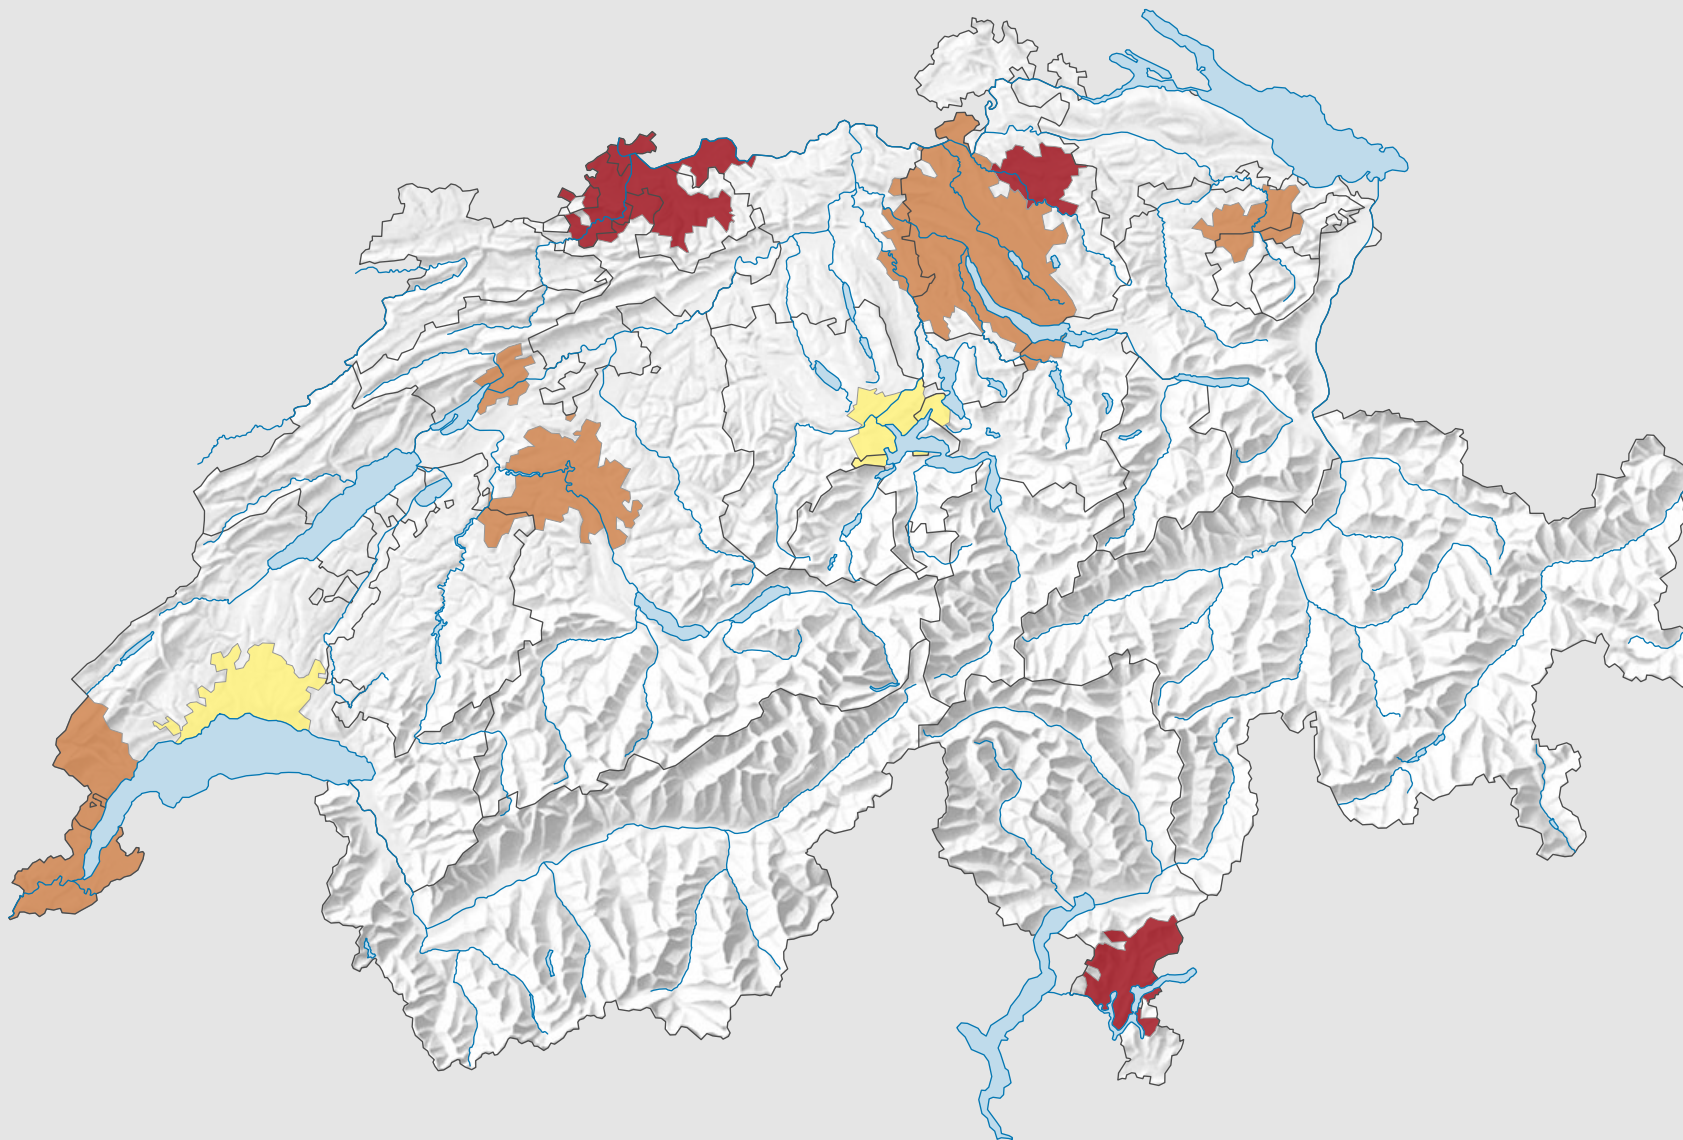

Einfamilienhäuser pro 100 Wohnungen, 2014

Anzahl der Einfamilienhäuser pro 100 Wohnungen*

* Anzahl Wohnungen am 31.12.2013

Raumgliederung:
Urban Audit: Agglomeration (Schweiz-Perimeter)