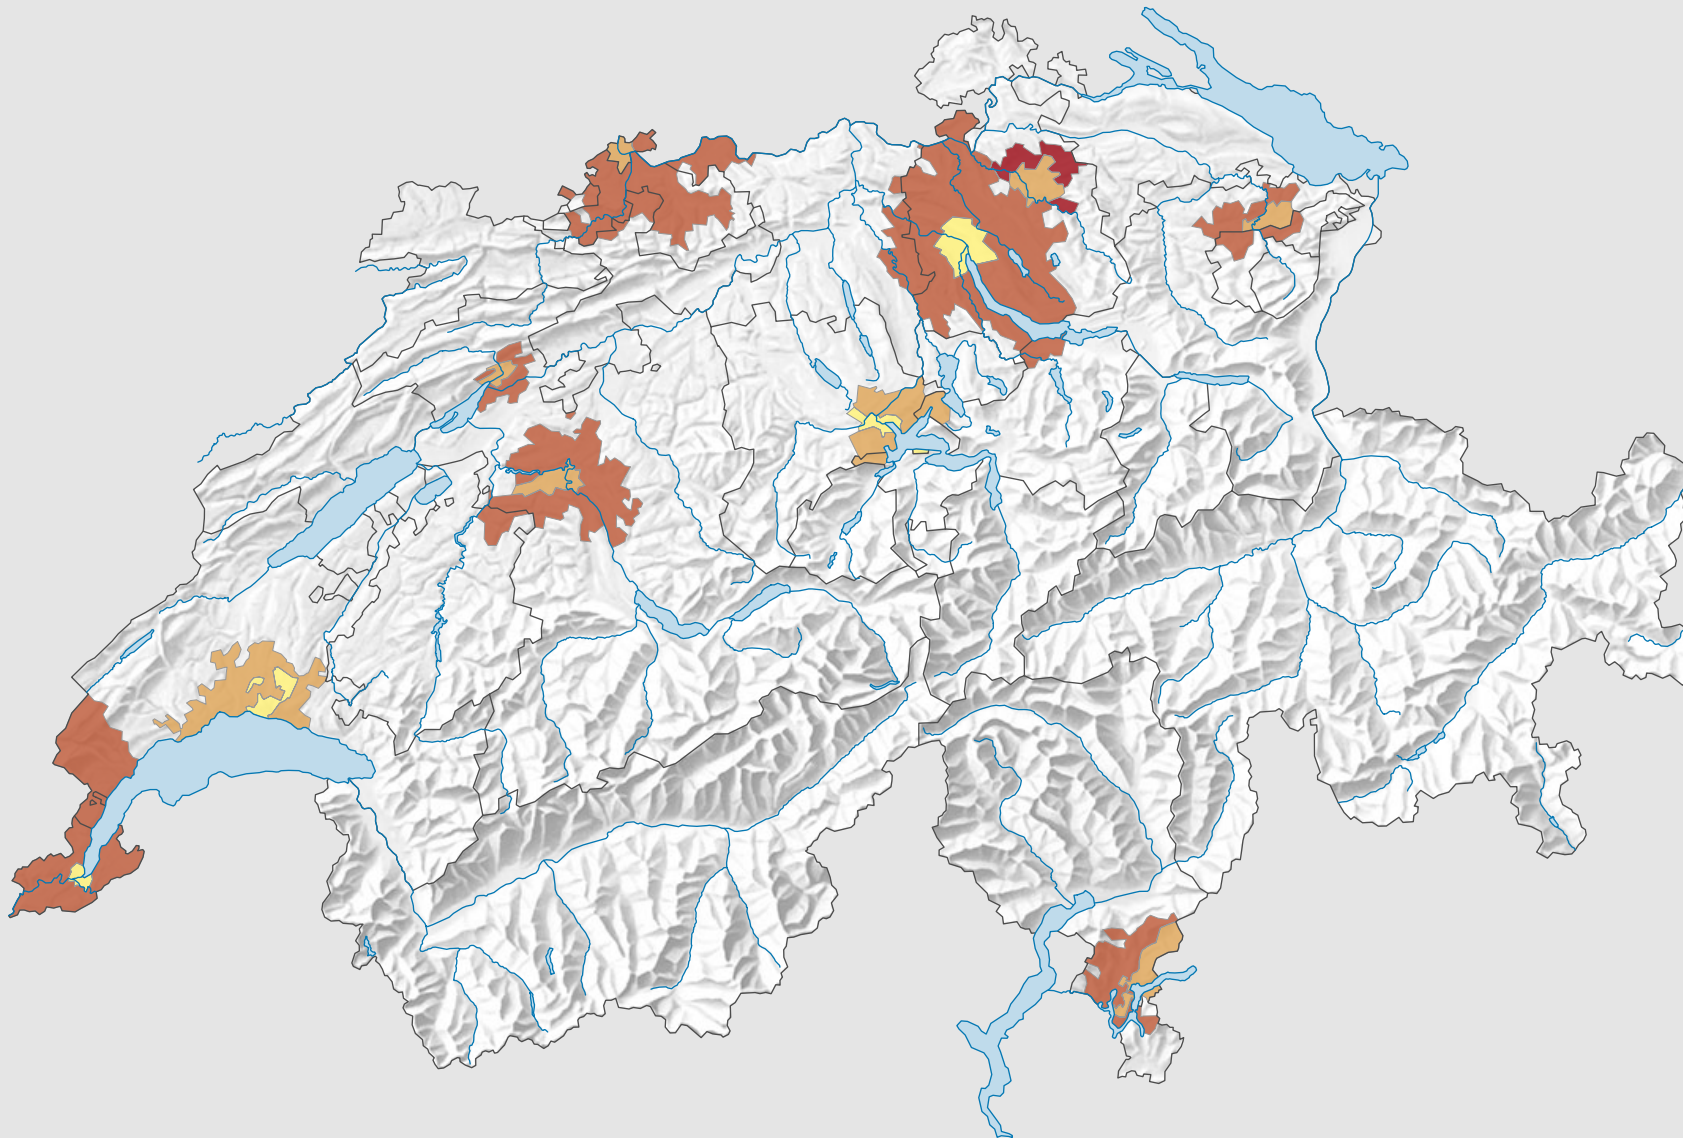

# Einfamilienhäuser pro 100 Wohnungen, 2014

## Anzahl der Einfamilienhäuser pro 100 Wohnungen\*

\* Anzahl Wohnungen am 31.12.2013

**Raumgliederung:**  
Urban Audit: Kernstadt und Gürtel (Schweiz-Perimeter)