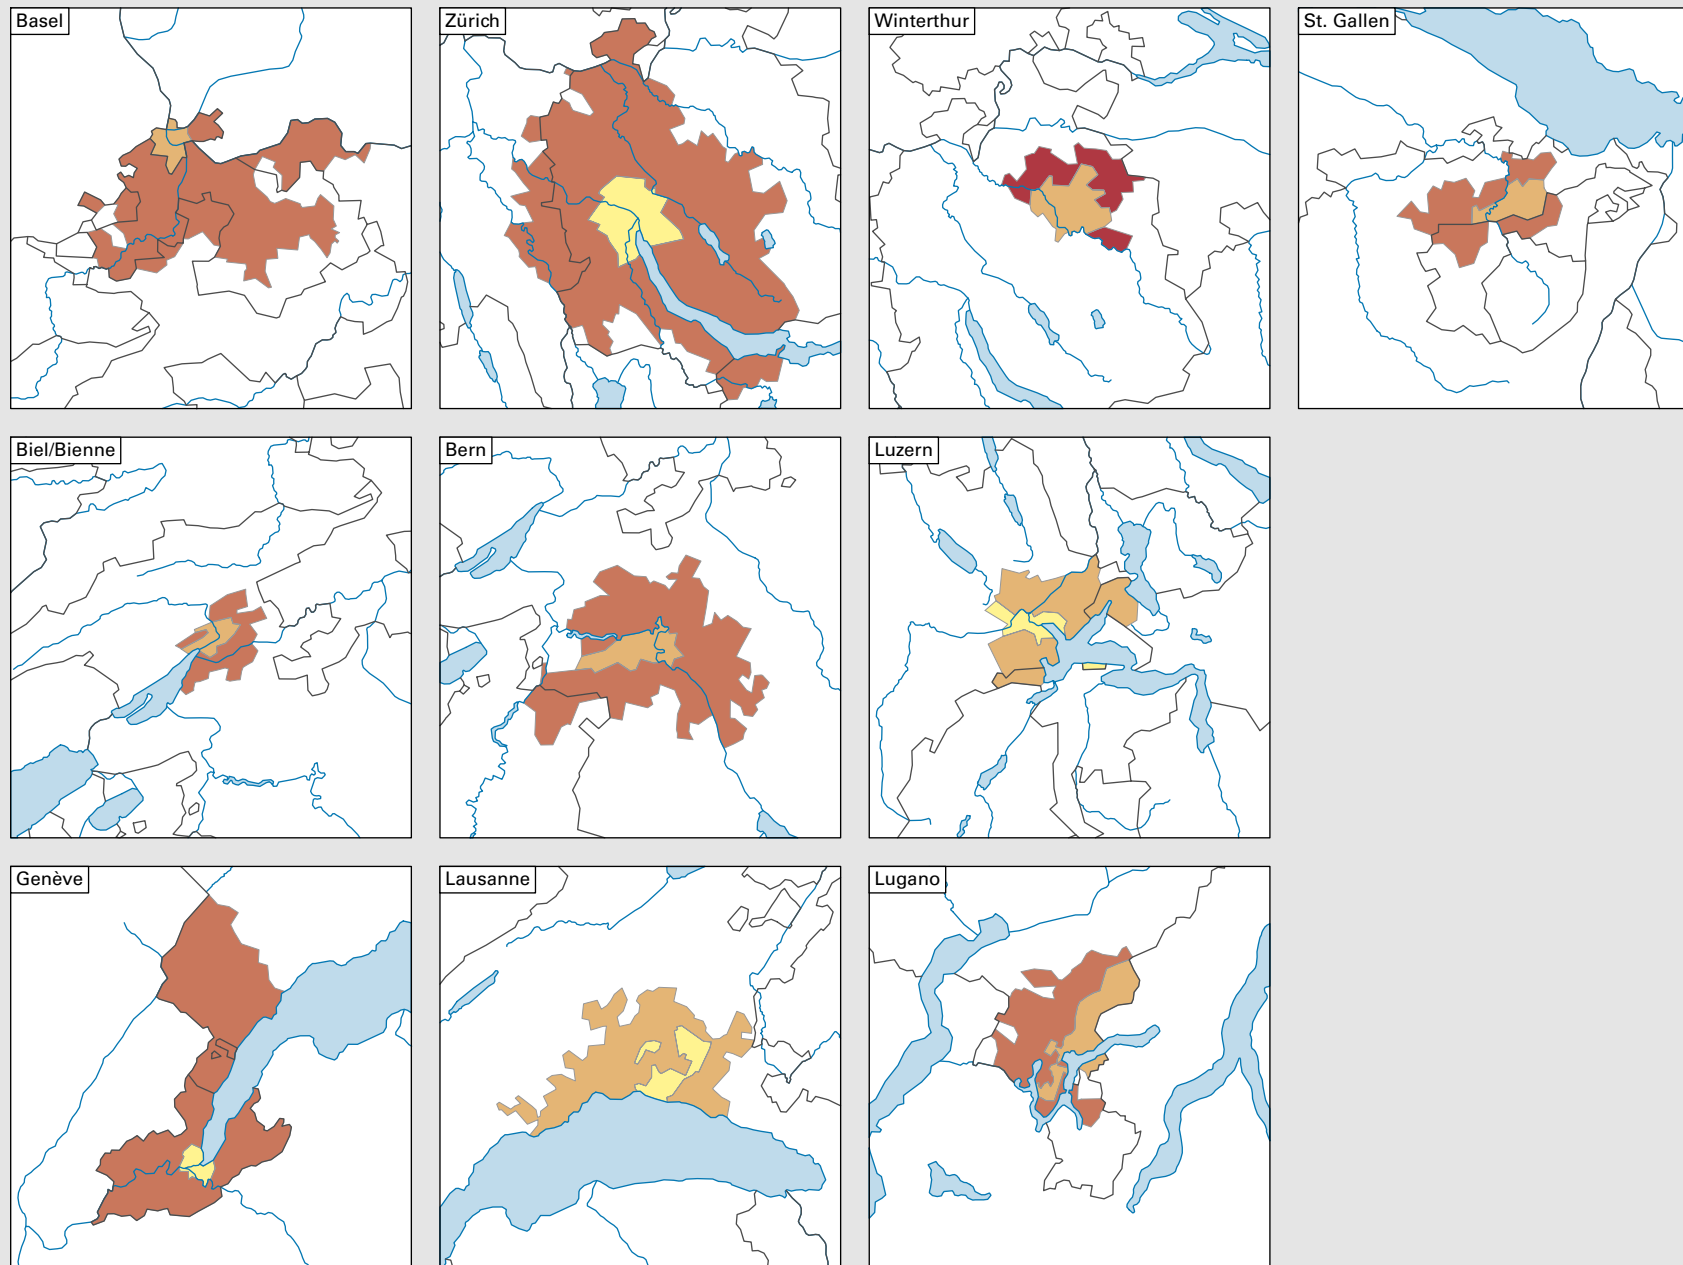

Maisons individuelles pour 100 appartements, en 2014

Nombre de maisons individuelles pour 100 appartements*

* Logements au 31.12.2013

Niveau géographique:
Audit urbain: ville-centre et ceinture (périmètre villes)