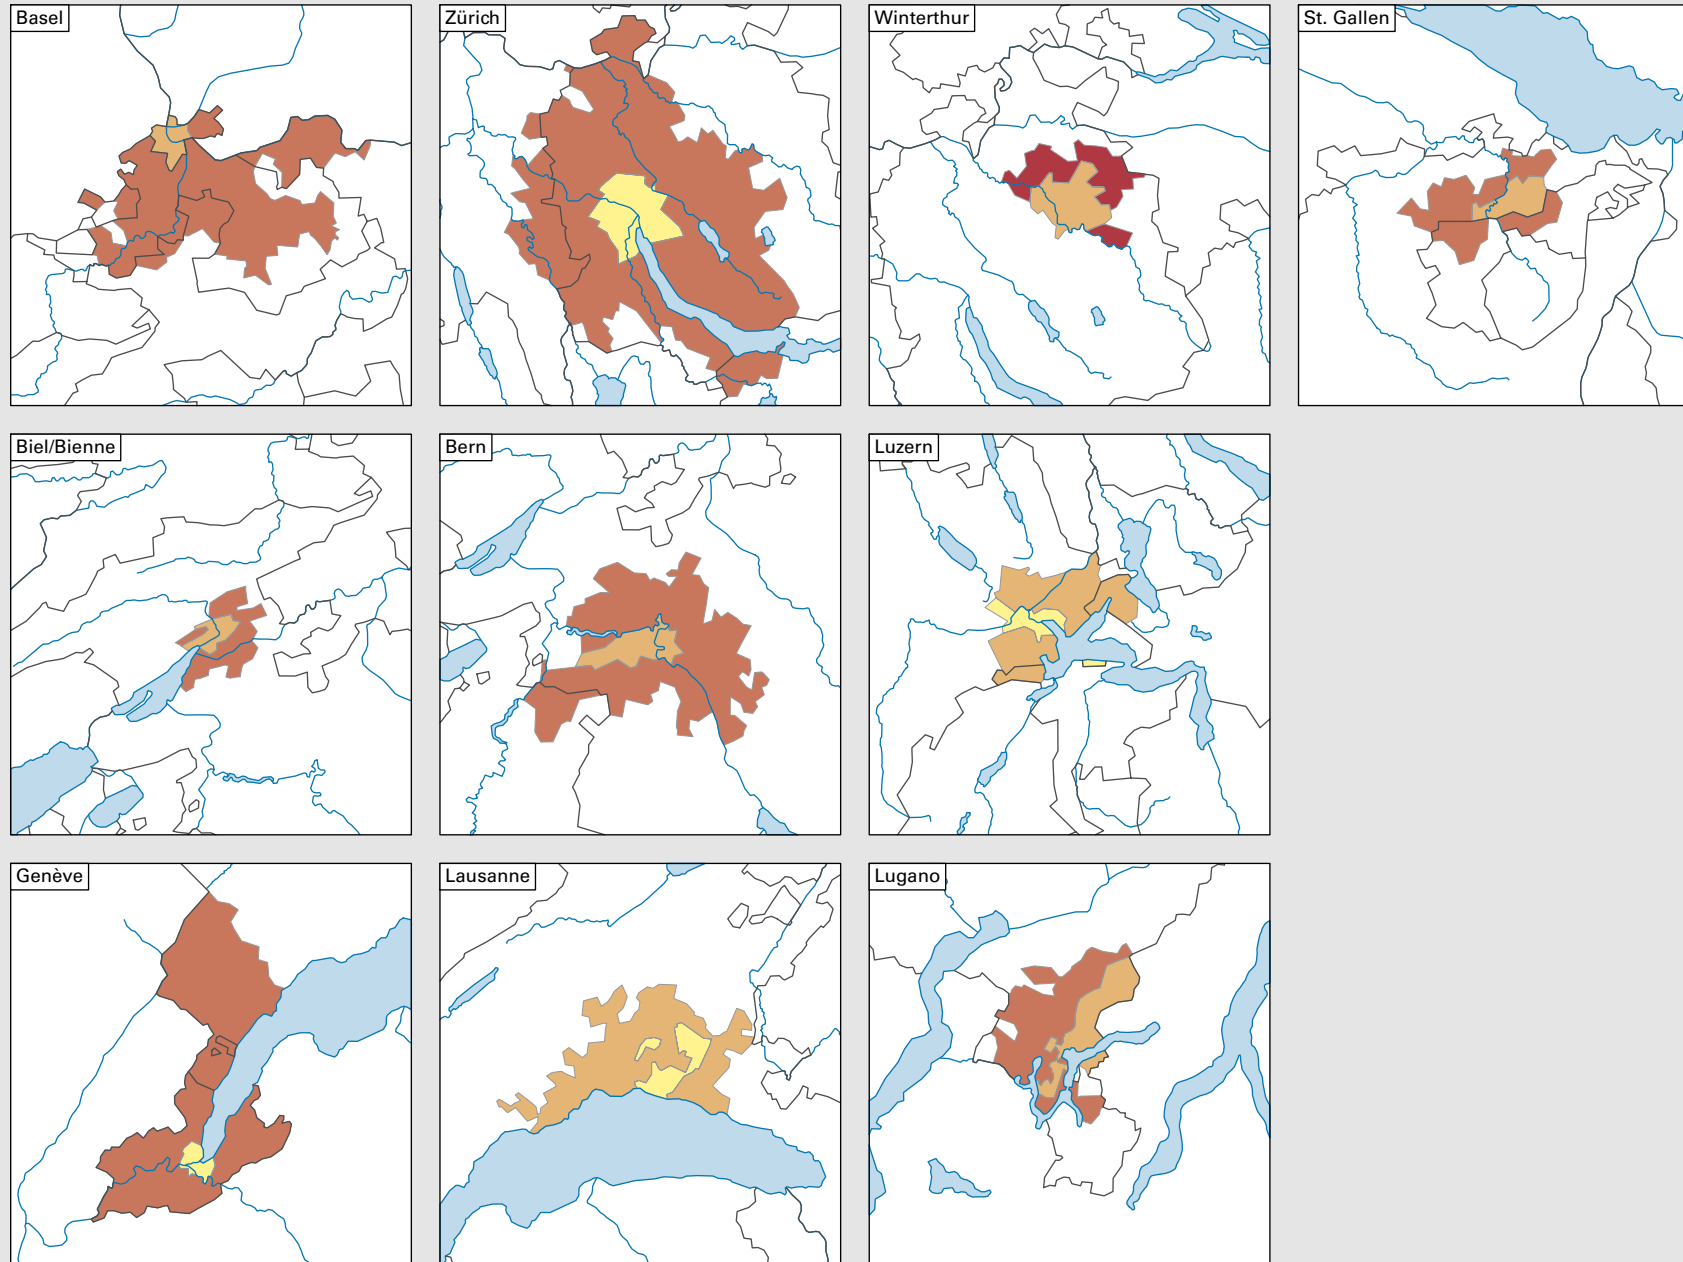

# Einfamilienhäuser pro 100 Wohnungen, 2014

## Anzahl der Einfamilienhäuser pro 100 Wohnungen\*

\* Anzahl Wohnungen am 31.12.2013

**Raumgliederung:**  
Urban Audit: Kernstadt und Gürtel (Städte-Perimeter)