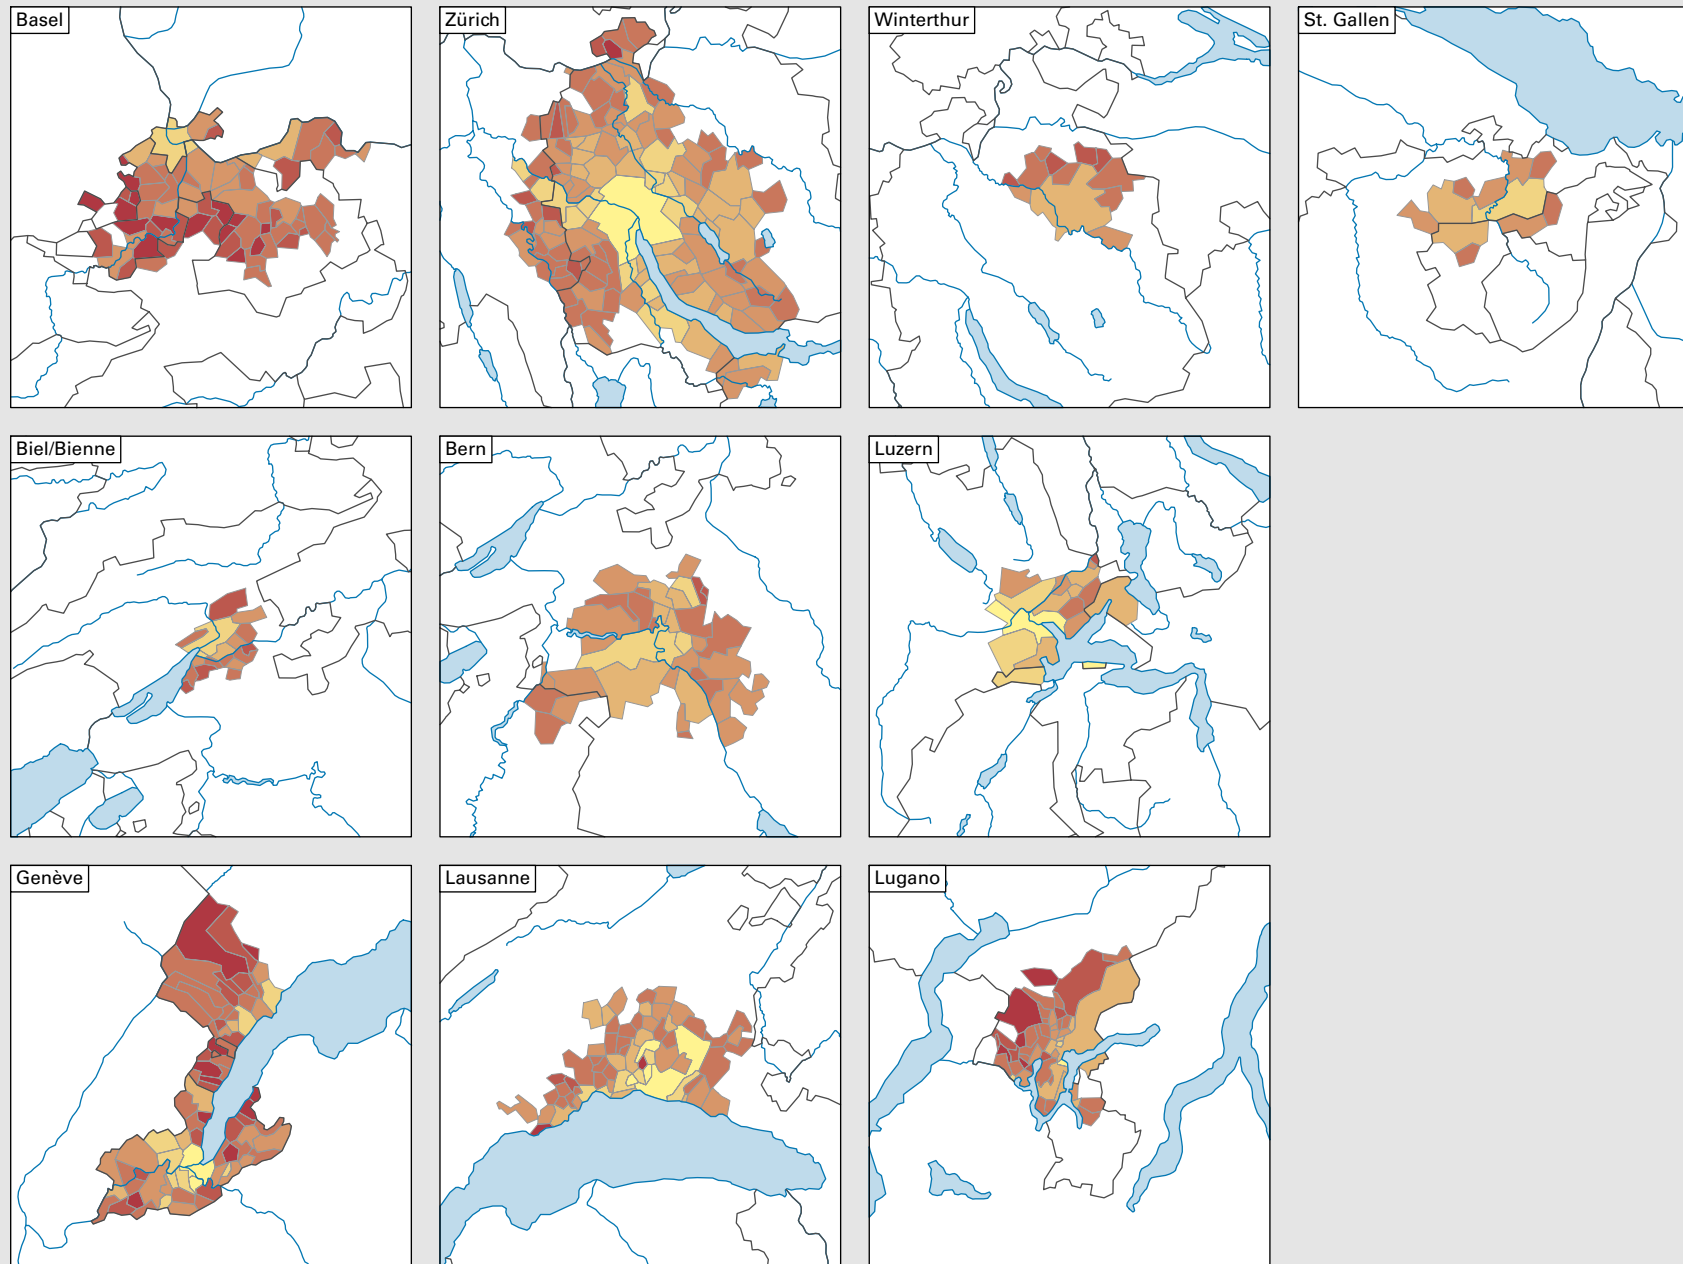

Einfamilienhäuser pro 100 Wohnungen, 2014

Anzahl der Einfamilienhäuser pro 100 Wohnungen*

* Anzahl Wohnungen am 31.12.2013

Raumgliederung:
Urban Audit: Agglomerationsgemeinden (Städte-Perimeter)