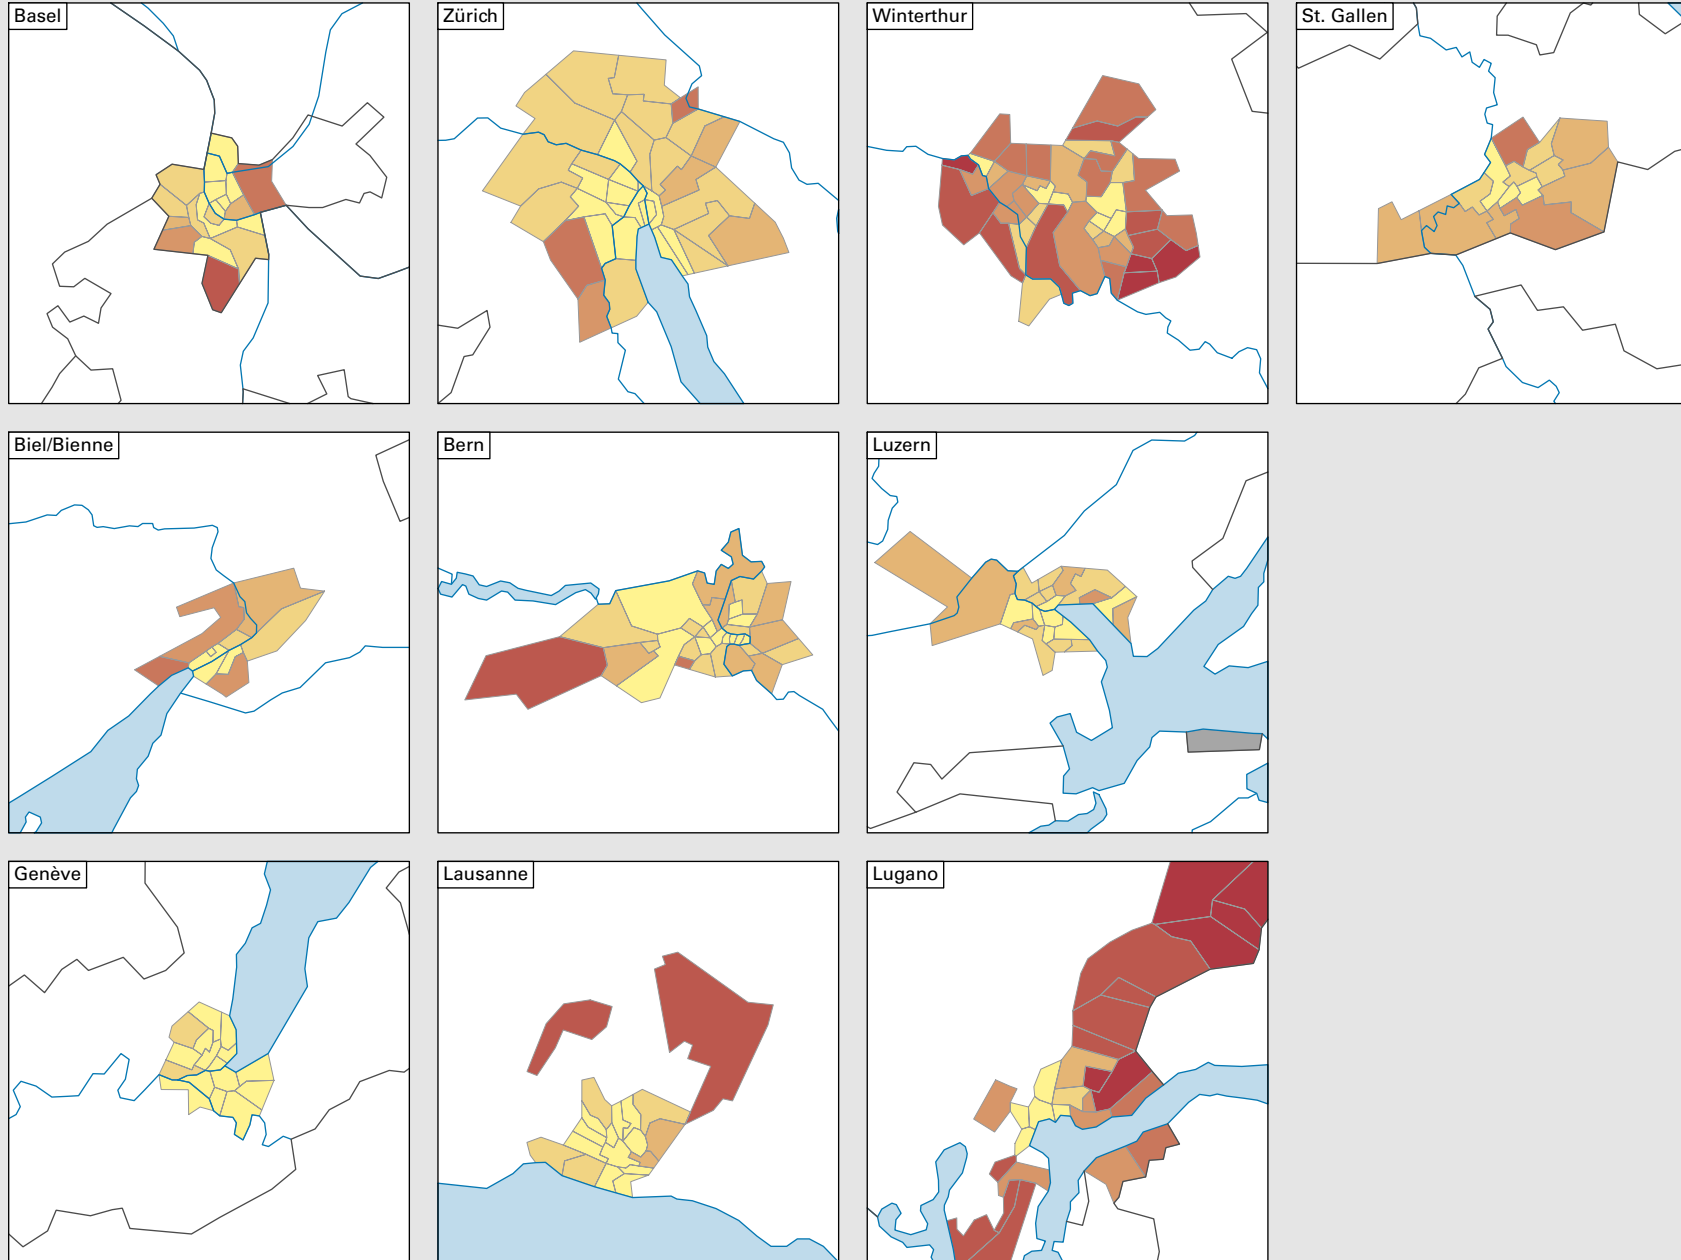

Einfamilienhäuser pro 100 Wohnungen, 2014

Anzahl der Einfamilienhäuser pro 100 Wohnungen*

* Anzahl Wohnungen am 31.12.2013

Raumgliederung:
Urban Audit: Quartiere (Städte-Perimeter)