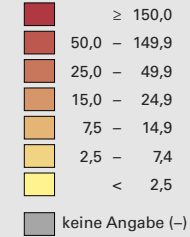

Einfamilienhäuser pro 100 Wohnungen, 2014

Anzahl der Einfamilienhäuser pro 100 Wohnungen*

* Anzahl Wohnungen am 31.12.2013

Raumgliederung:
Urban Audit: Quartiere (Städte-Perimeter)