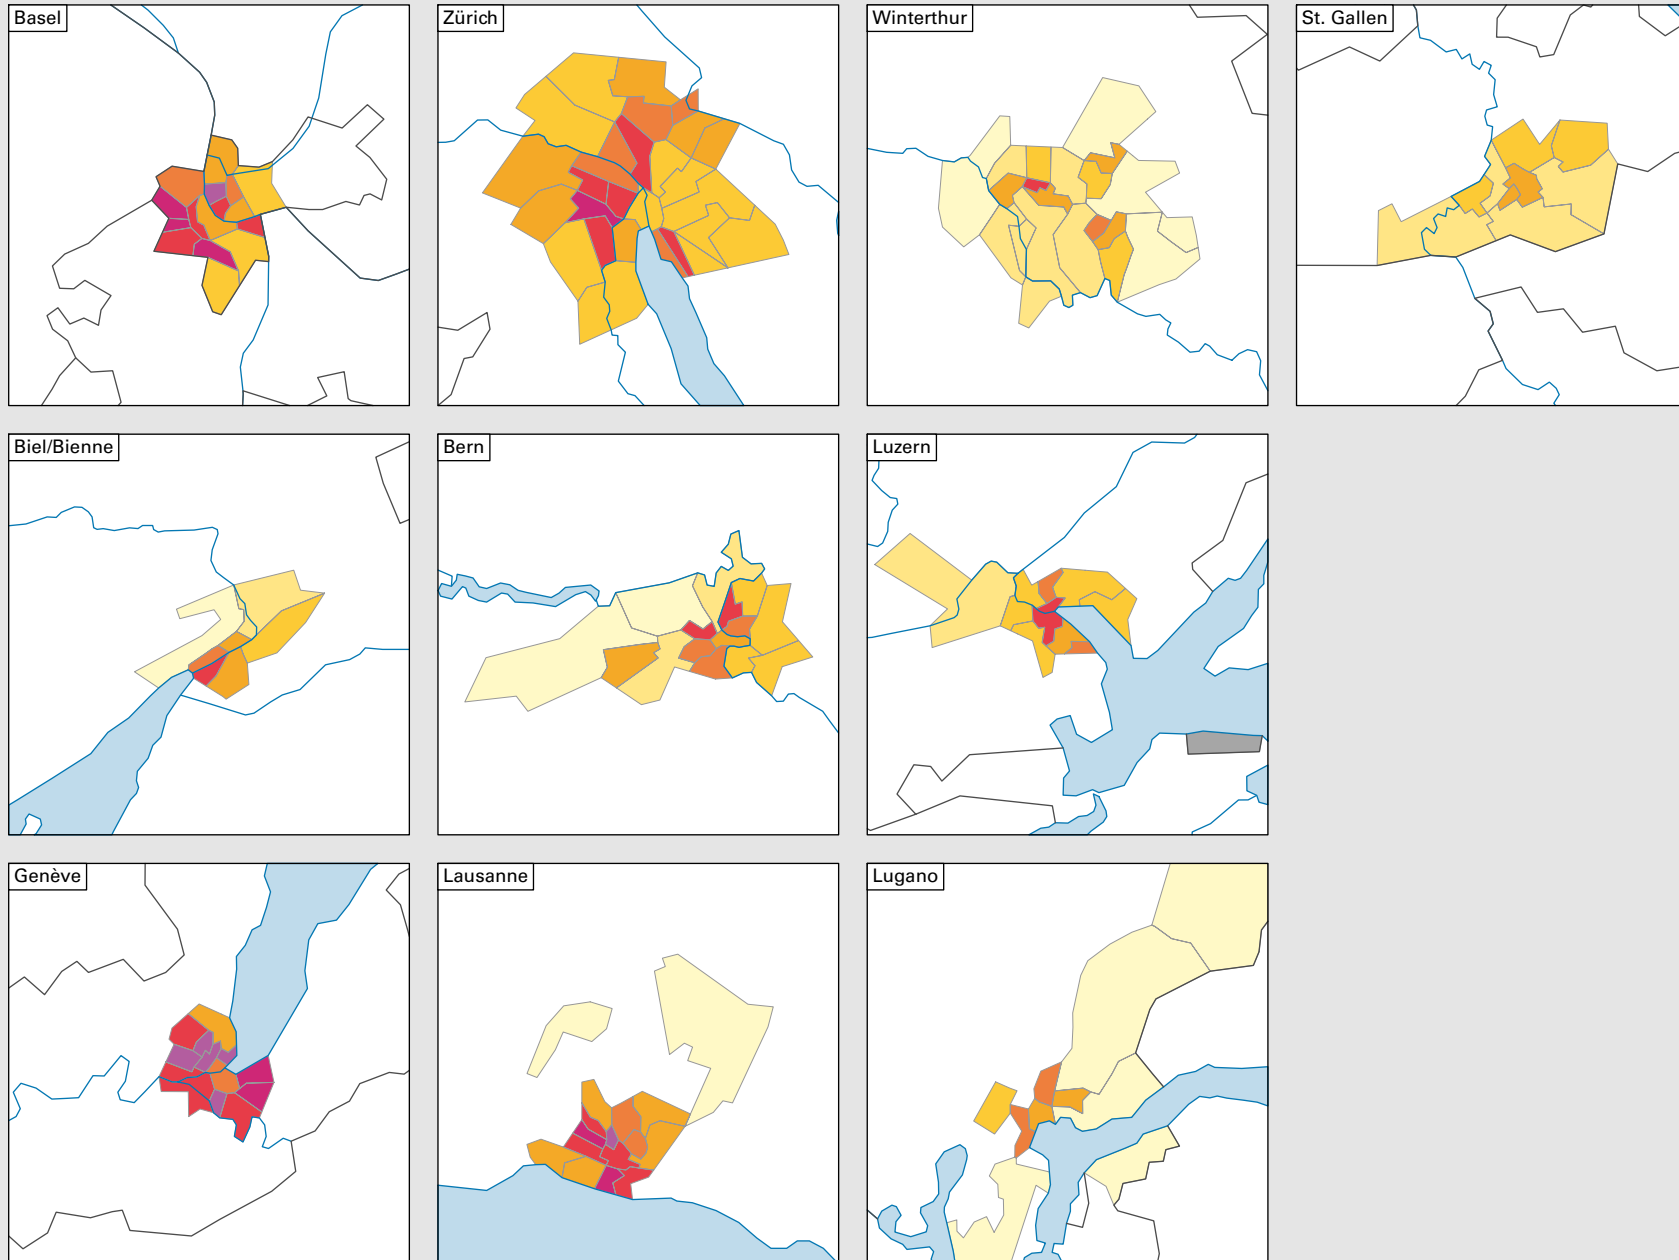

# Bevölkerungsdichte 2014

## Einwohner\* pro km²

\* Ständige Wohnbevölkerung am 01.01.2014 (= 31.12.2013)

**Raumgliederung:**  
Urban Audit: Urbane Sektoren (Städte-Perimeter)