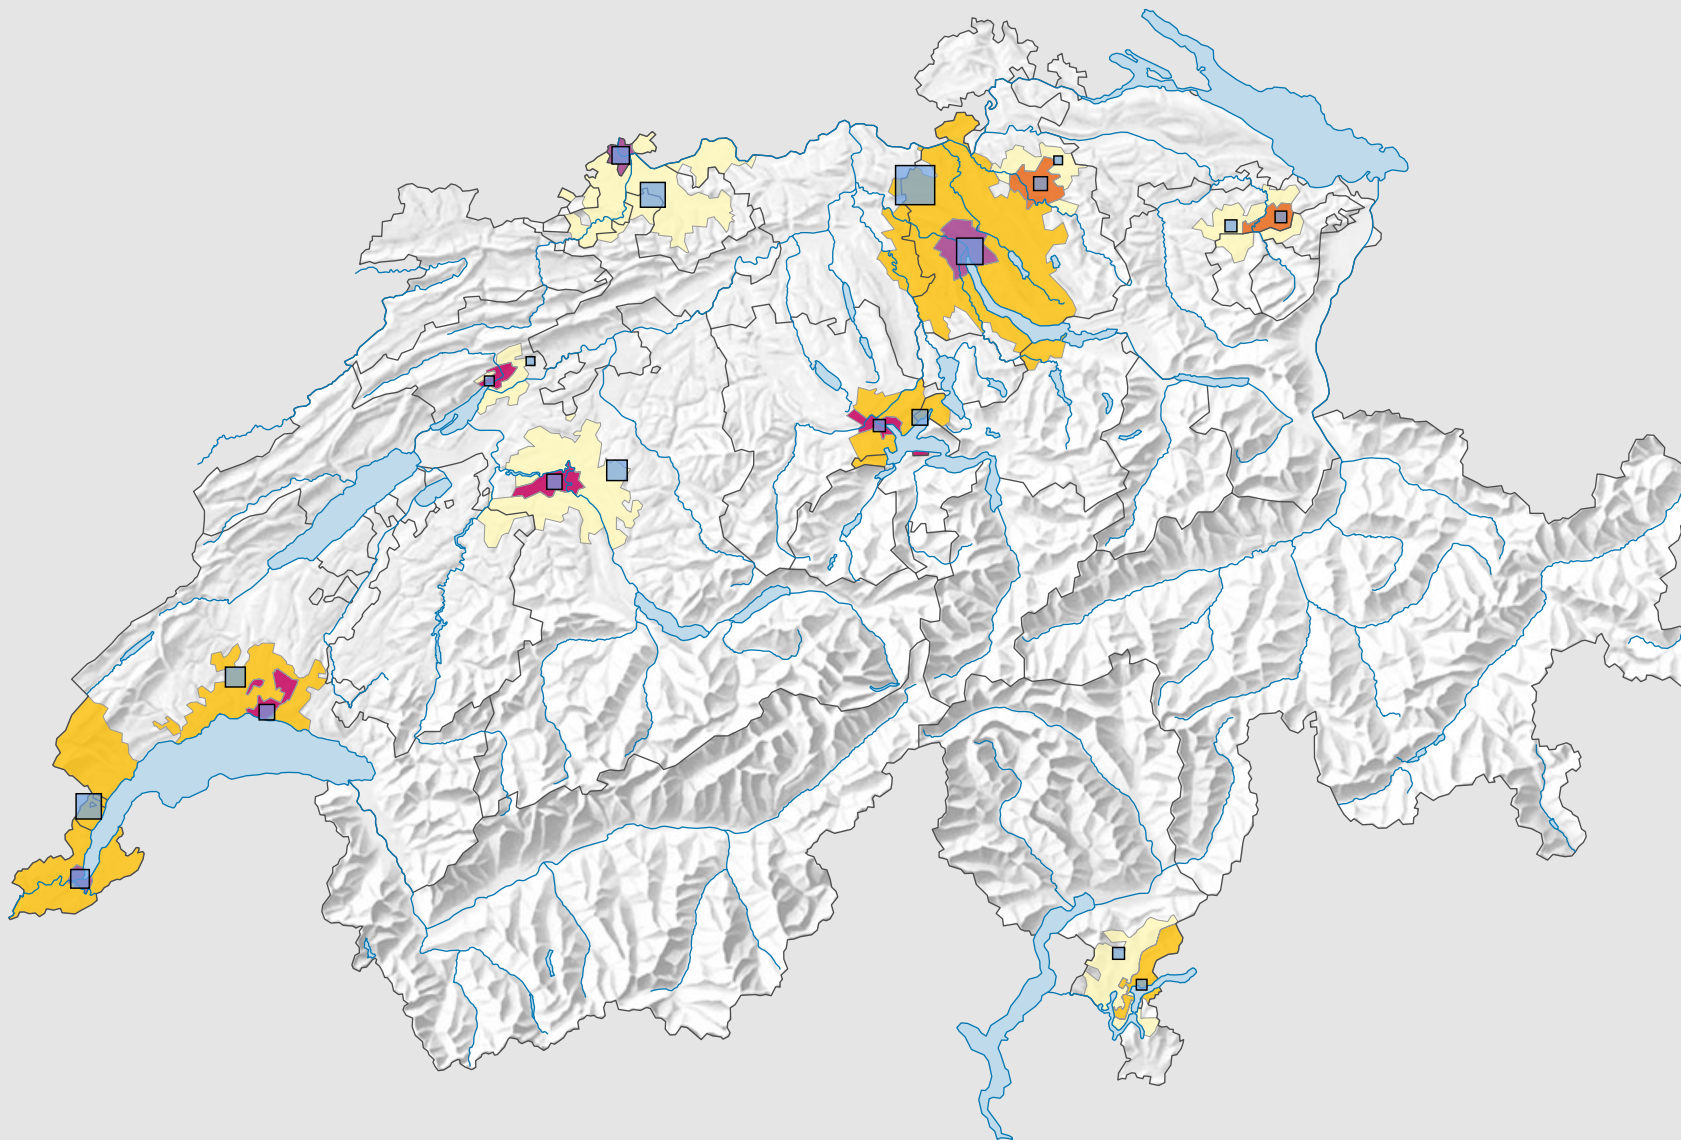

Einwohner* pro km²

Einwohner* total

* Ständige Wohnbevölkerung am 01.01.2014 (= 31.12.2013)

Raumgliederung:
Urban Audit: Kernstadt und Gürtel (Schweiz-Perimeter)