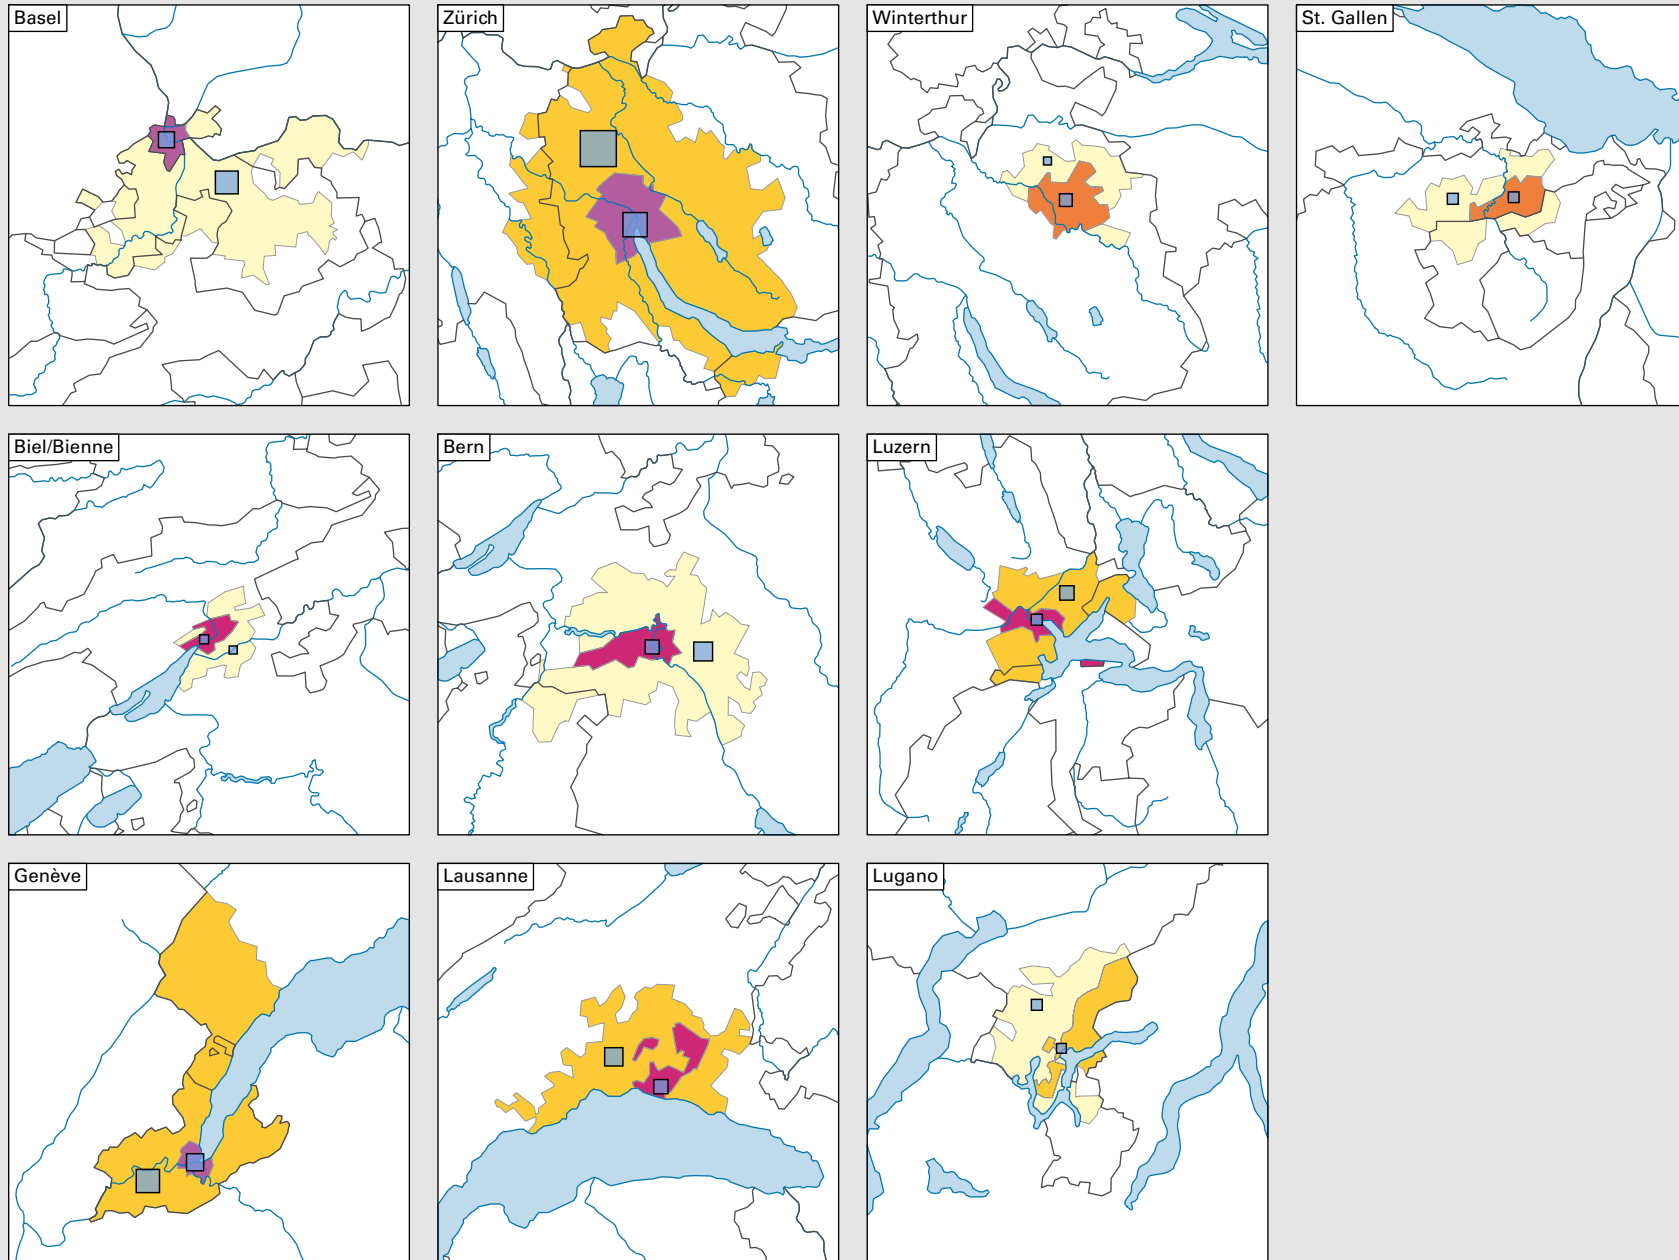

Population, en 2014

Habitants* par km²

Population* totale

* Population résidente permanente au 01.01.2014 (=31.12.2013)

Niveau géographique:
Audit urbain: ville-centre et ceinture (périmètre villes)