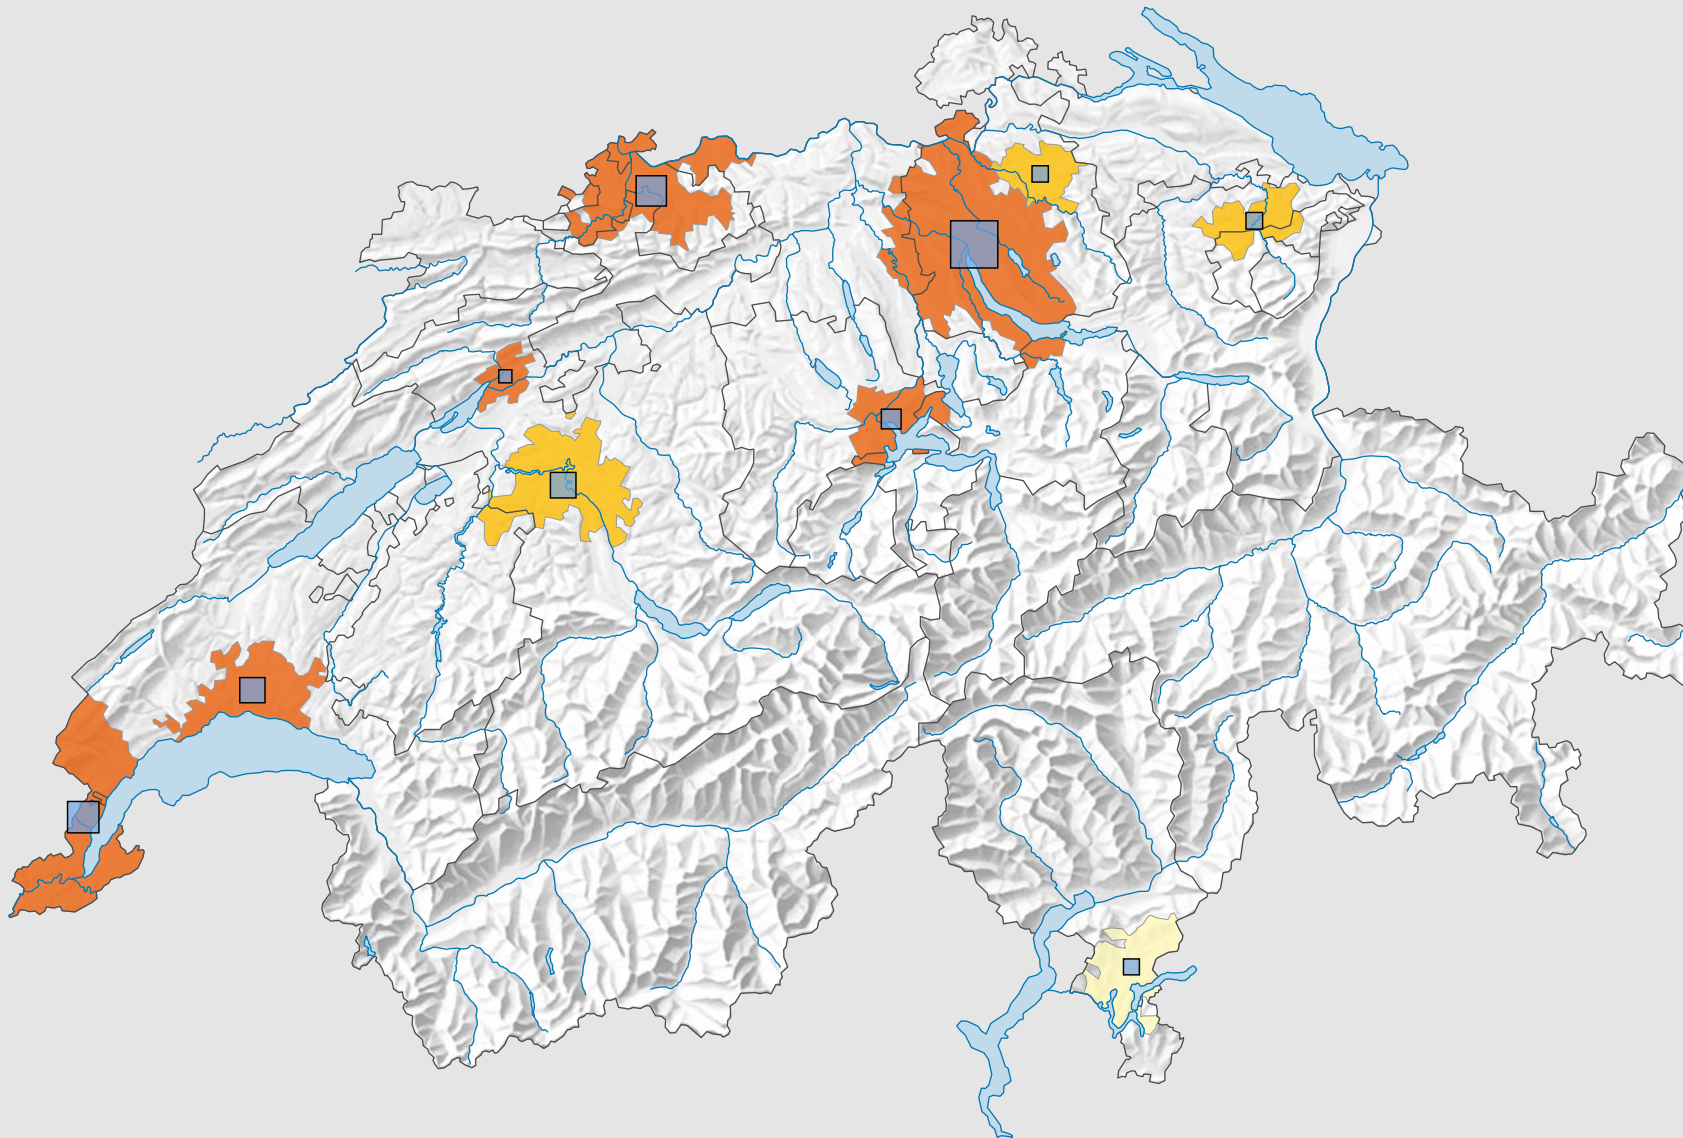

Einwohner* pro km²

Einwohner* total

* Ständige Wohnbevölkerung am 01.01.2014 (= 31.12.2013)

Raumgliederung:
Urban Audit: Agglomeration (Schweiz-Perimeter)