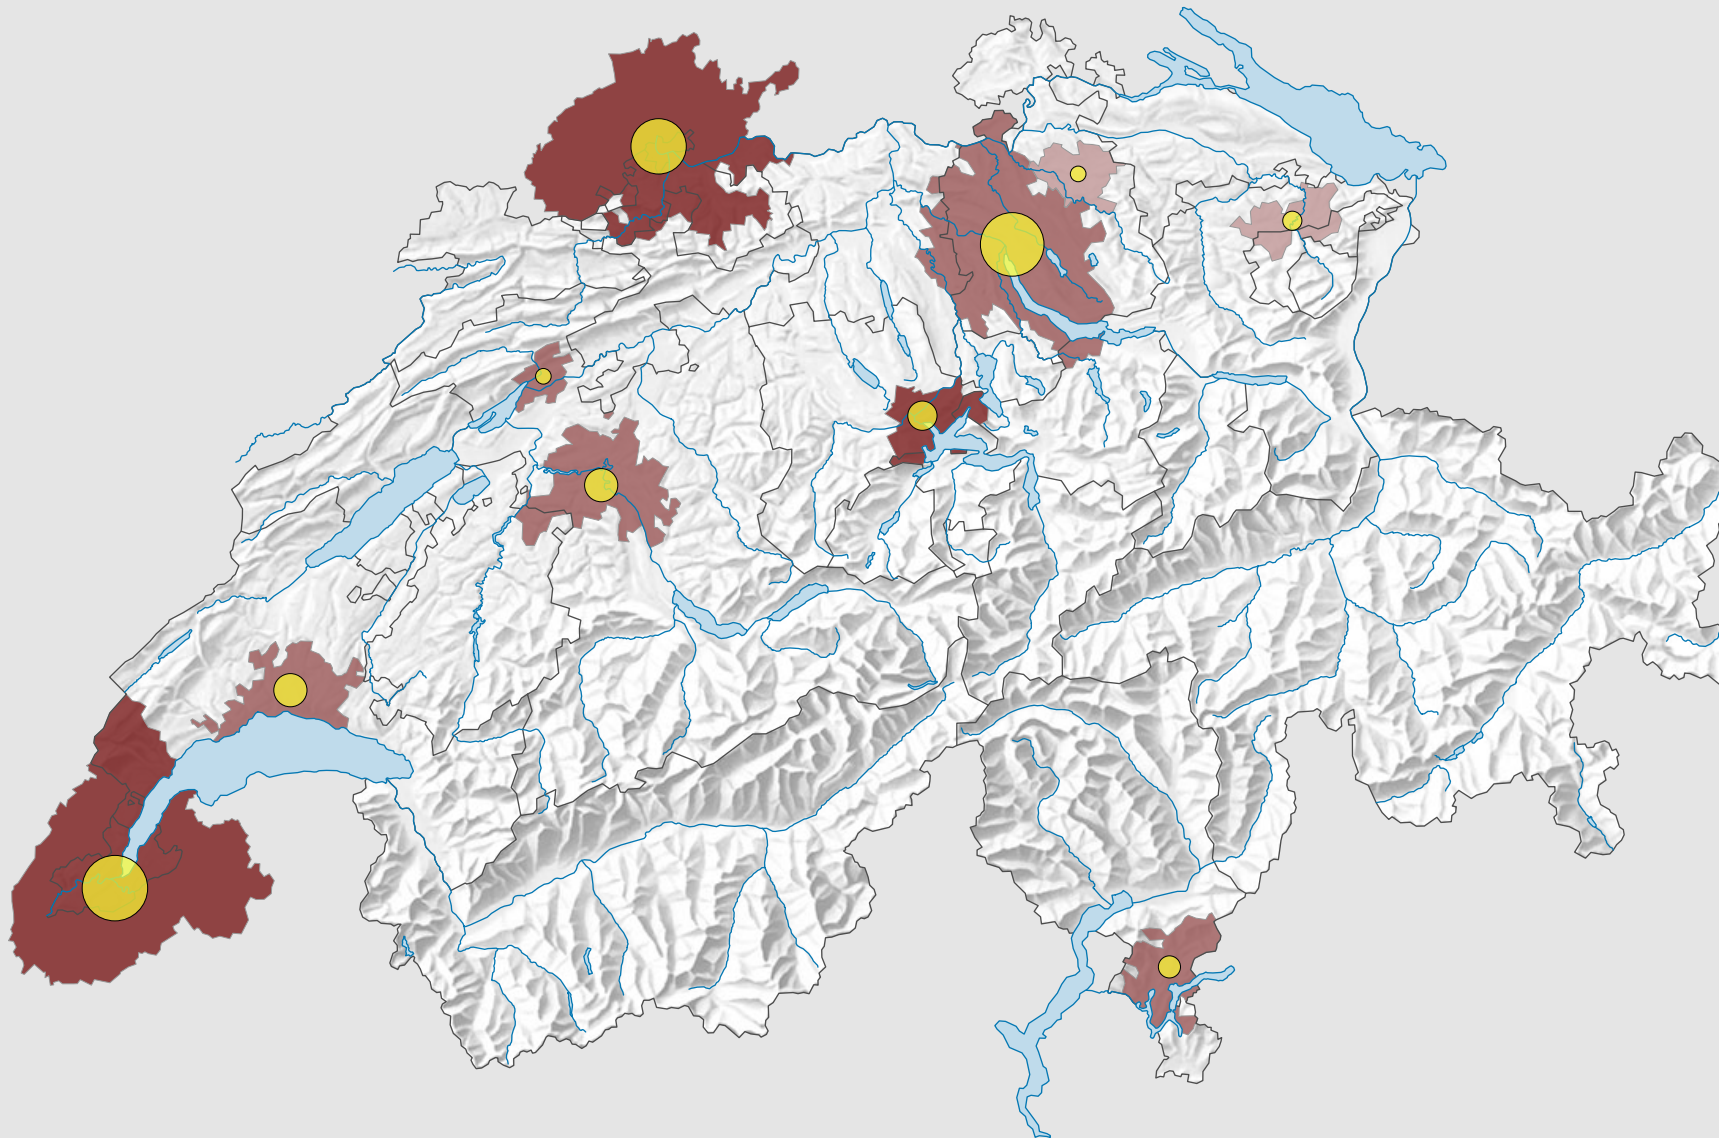

Im Strassenverkehr getötete Personen, 2012

Im Strassenverkehr getötete Personen pro 10 000 Einwohner*

* CH- und DE-Daten: am 01.01.2012 (oder 31.12.2011); FR-Daten: am 01.01.2011

Anzahl getötete Personen bei Strassenverkehrsunfällen

Raumgliederung:
Grenzüberschreitender Urban Audit:
Agglomeration