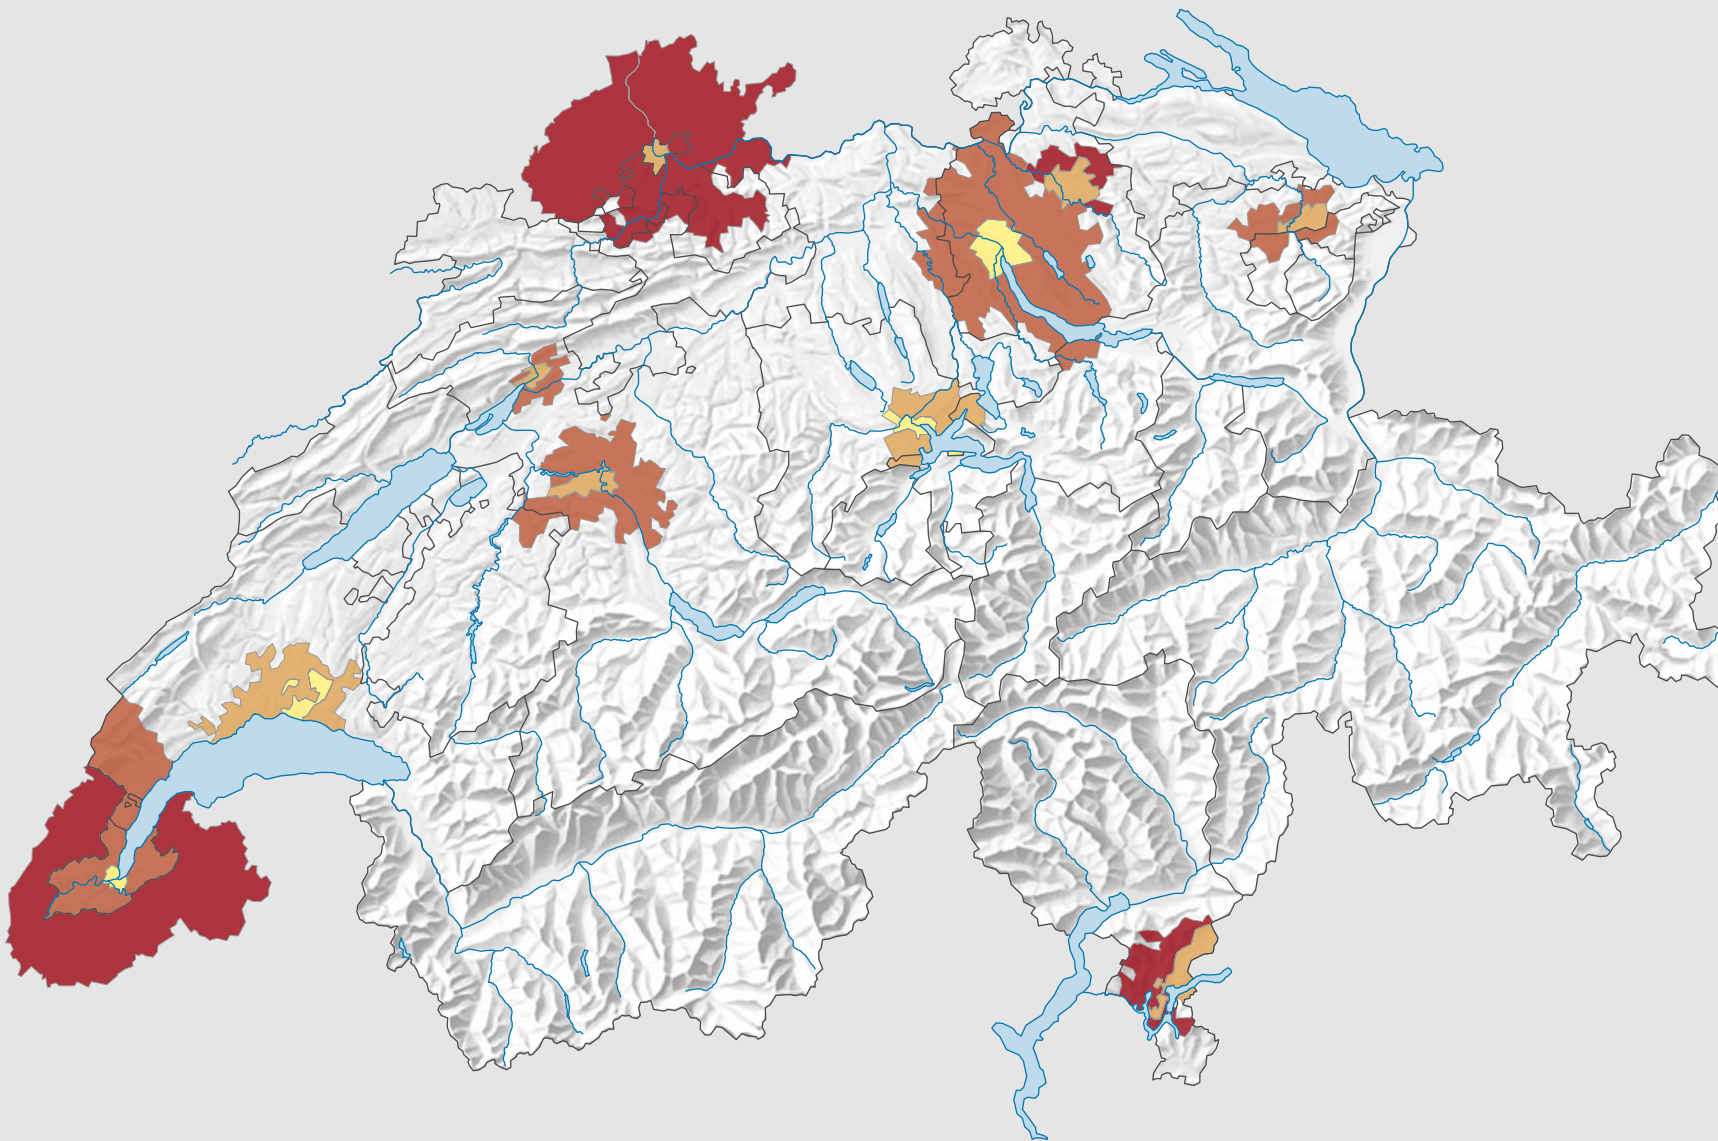

# Einfamilienhäuser pro 100 Wohnungen, 2012

## Anzahl der Einfamilienhäuser pro 100 Wohnungen\*

\* CH- und DE-Daten: am 01.01.2012 (oder 31.12.2011); FR-Daten: am 01.01.2011

**Raumgliederung:**  
Grenzüberschreitender Urban Audit: Kernstadt  
und Gürtel