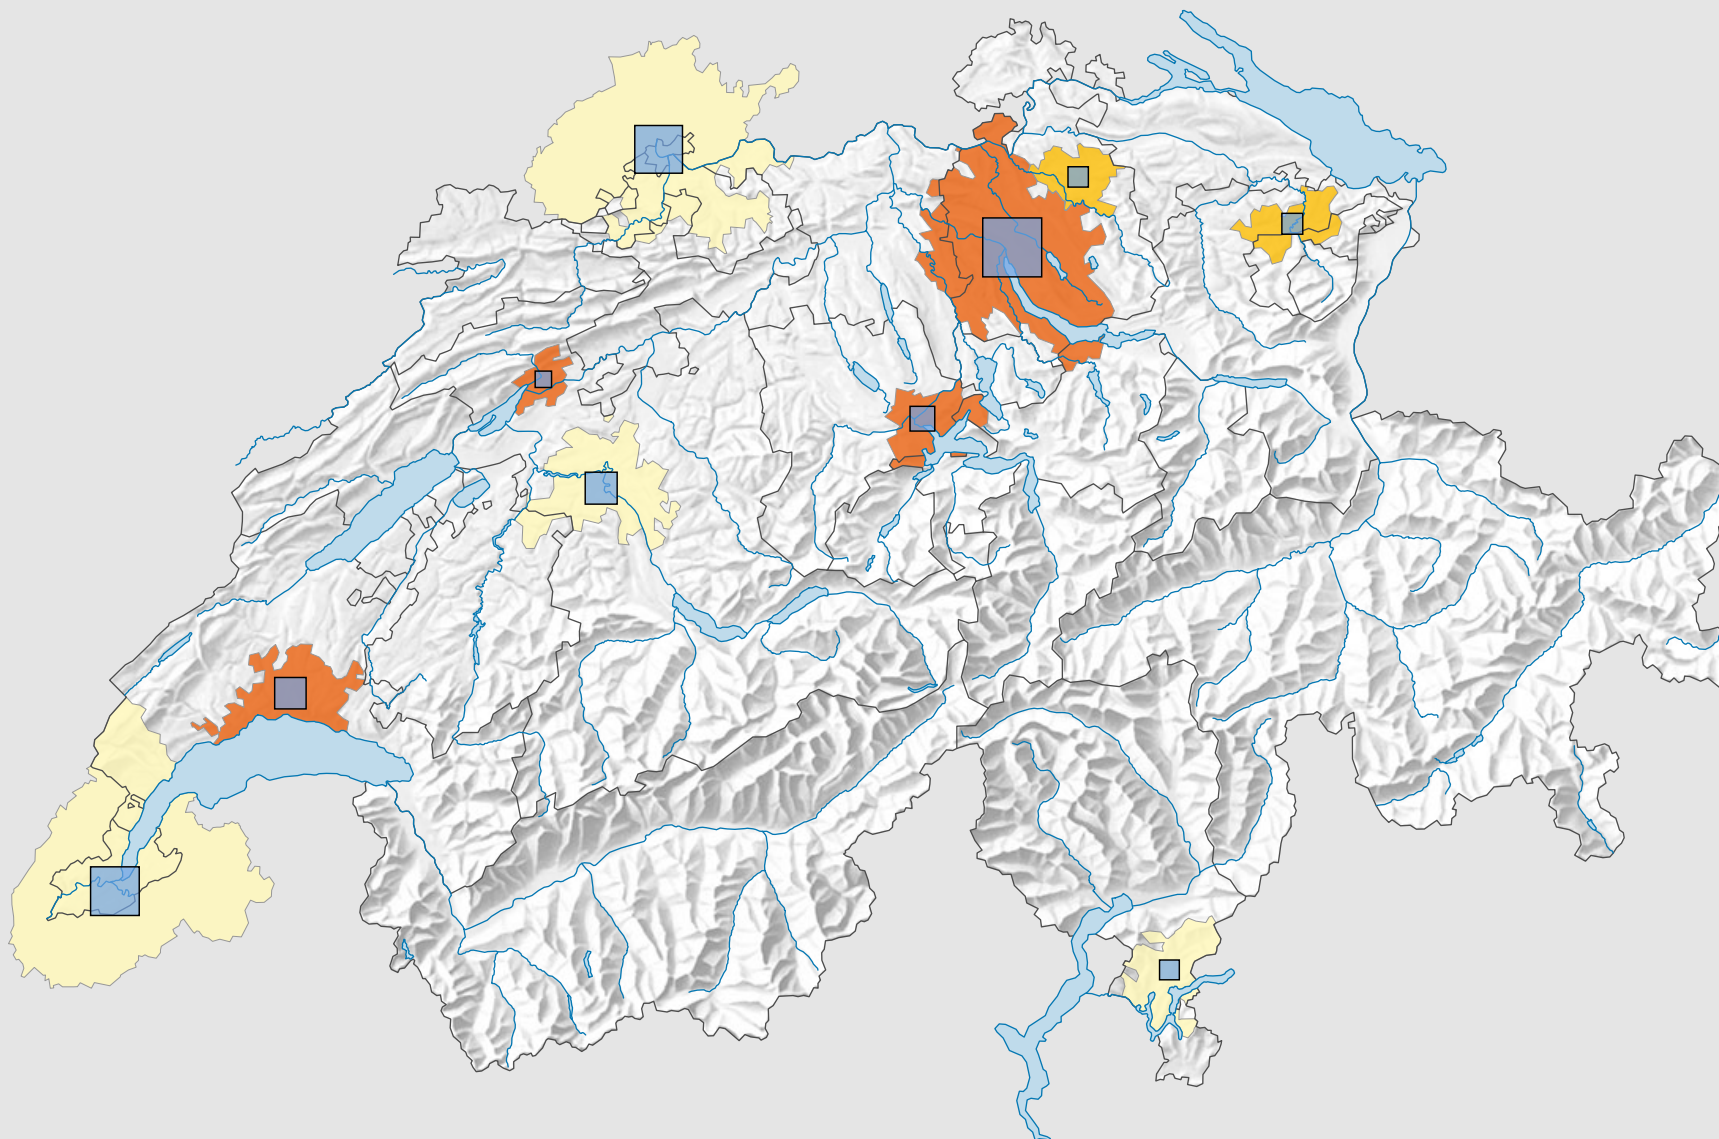

Habitants* par km²

* Données CH et DE: au 01.01.2012 (ou 31.12.2011); Données FR: au 01.01.2011

Population* totale

* Données CH et DE: au 01.01.2012 (ou 31.12.2011); Données FR: au 01.01.2011

Niveau géographique:
Audit urbain transfrontalier: agglomération