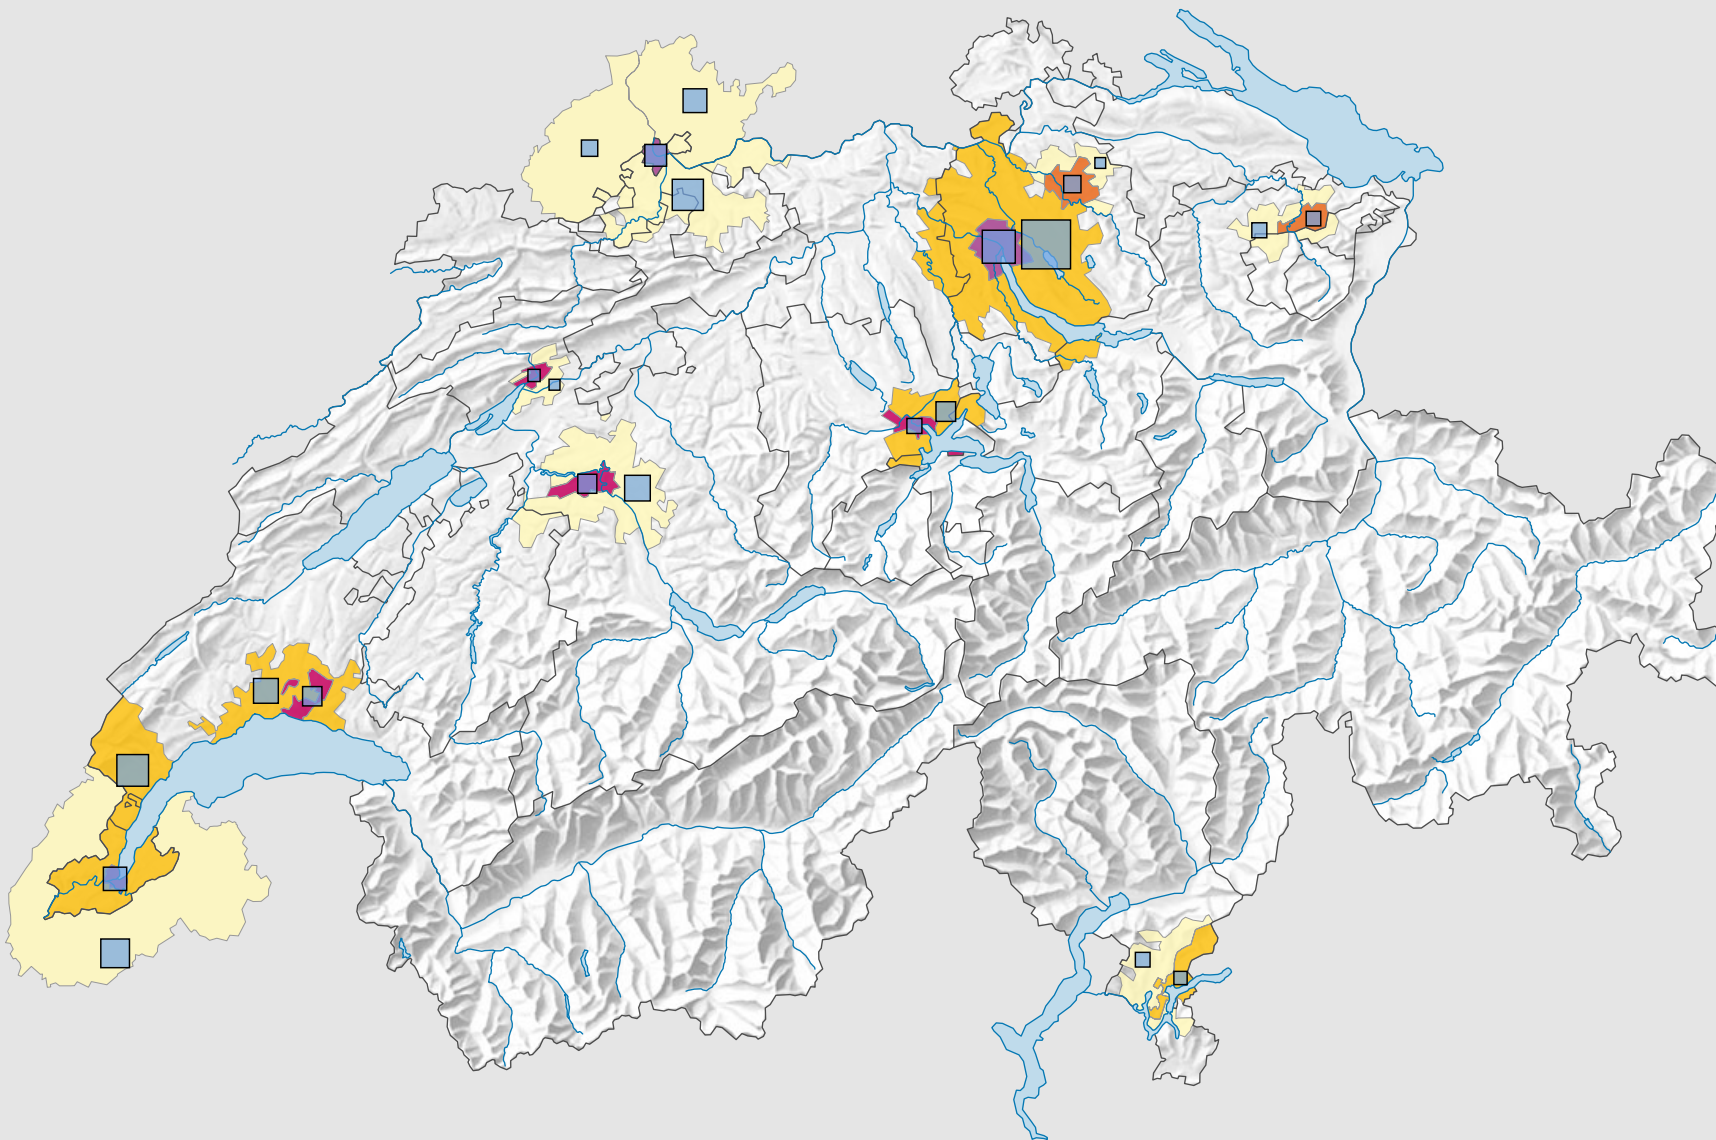

Einwohner* pro km²

* CH- und DE-Daten: am 01.01.2012 (oder 31.12.2011); FR-Daten: am 01.01.2011

Einwohner* total

* CH- und DE-Daten: am 01.01.2012 (oder 31.12.2011); FR-Daten: am 01.01.2011

Raumgliederung:
Grenzüberschreitender Urban Audit: Kernstadt
und Gürtel