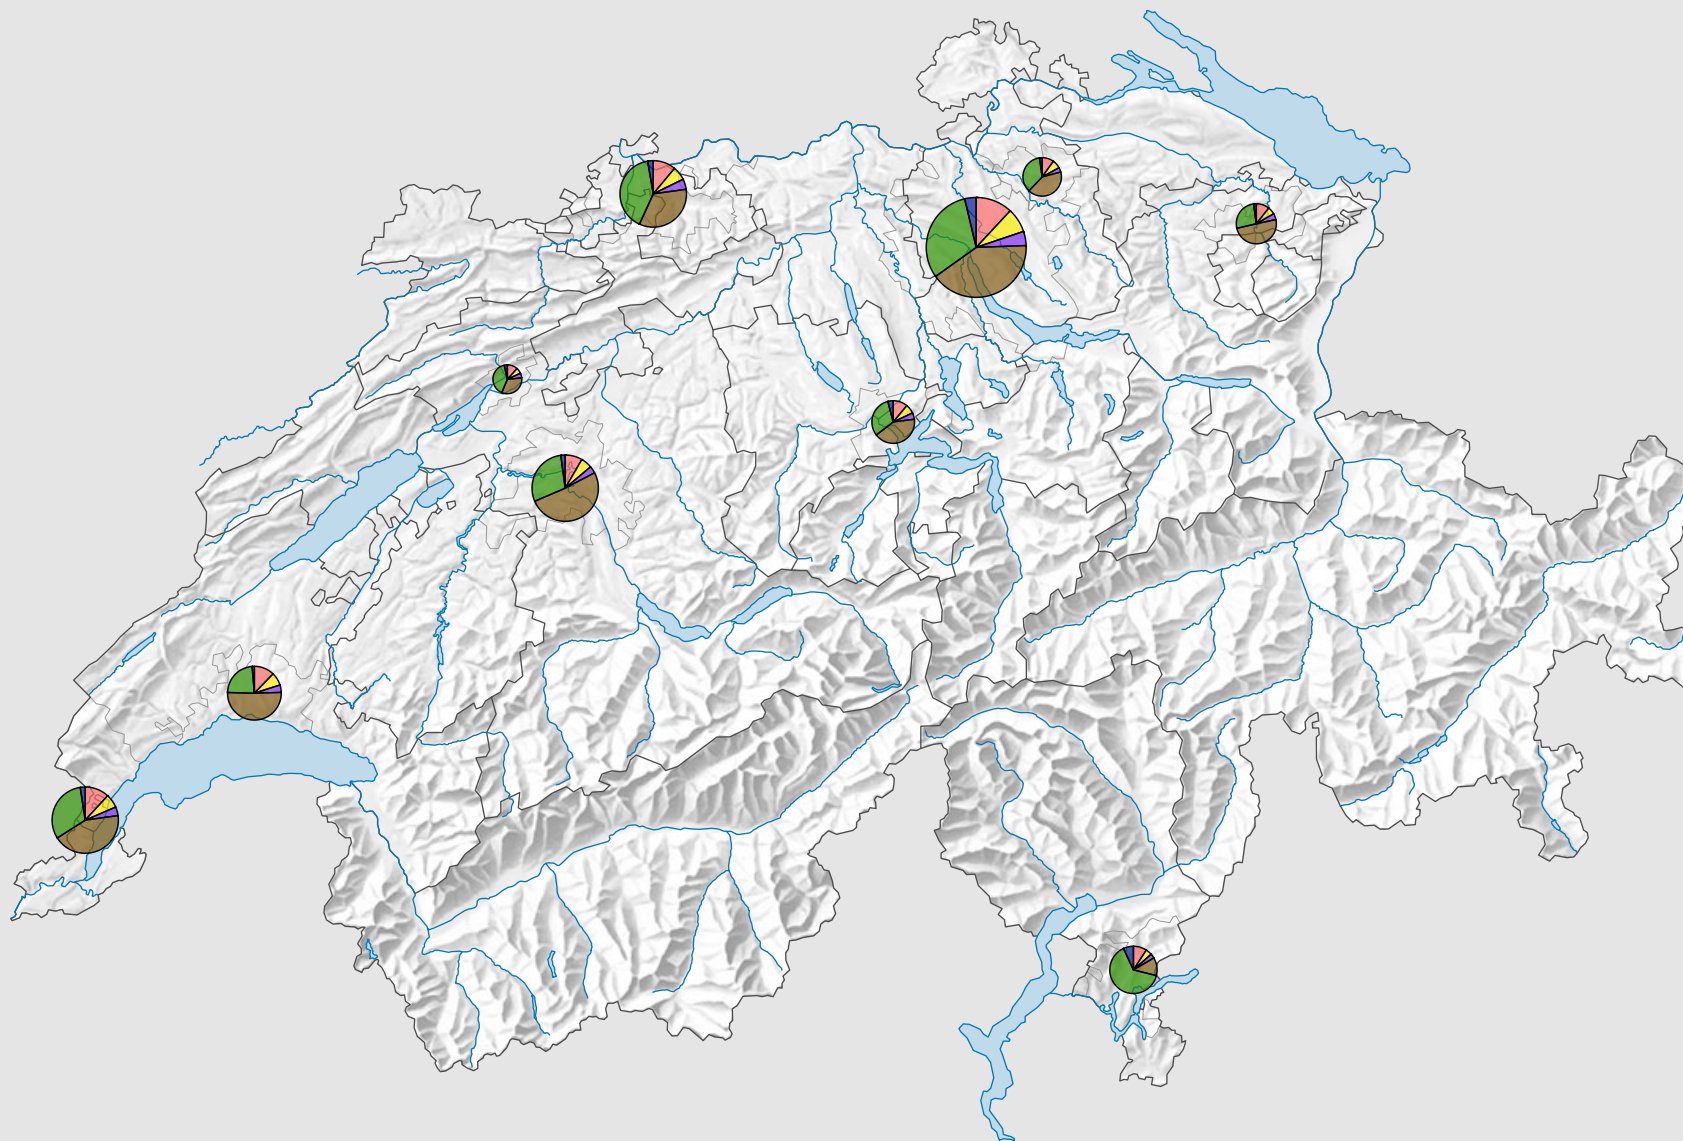

Landnutzung nach sechs Kategorien, 2004/09

Gesamtfläche, in km²

Landnutzungskategorien

- Wohn- und Siedlungsflächen
- Verkehrsflächen
- Für Wirtschaft genutzte Flächen
- Landwirtschaftsflächen
- Bestockte- und Erholungsflächen
- Flächen sonstiger Nutzung

Raumgliederung:
Urban Audit: Agglomeration (Schweiz-Perimeter)